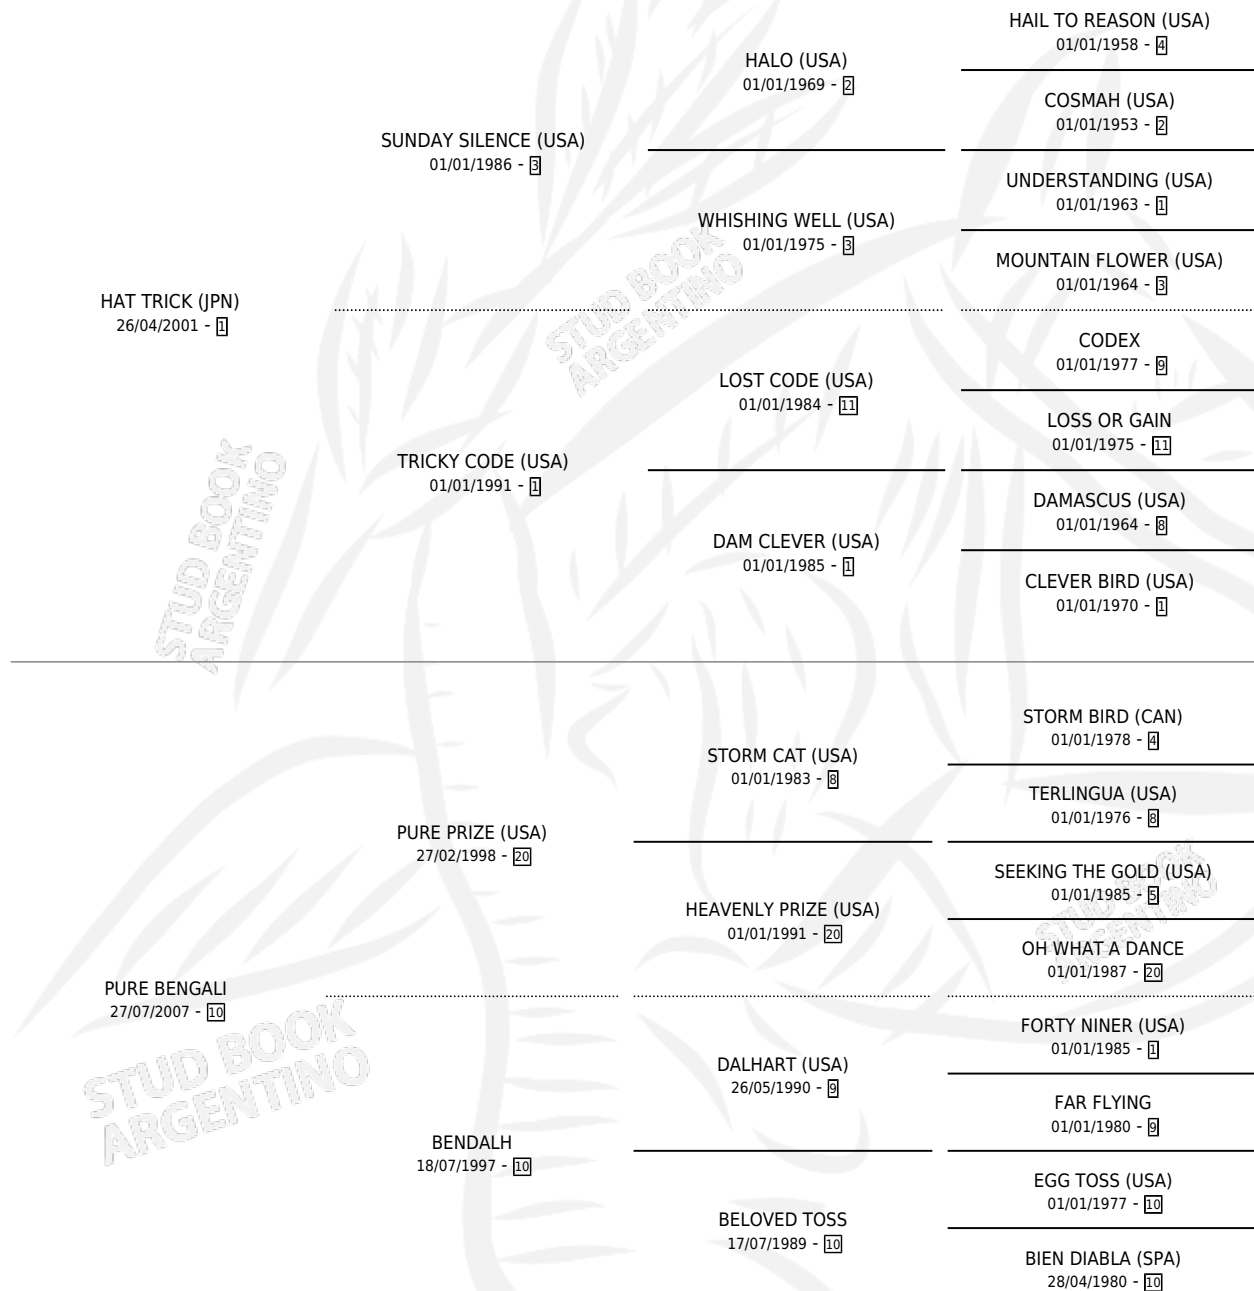

BETULA TRICK

por HAT TRICK (JPN) y PURE BENGALI por PURE PRIZE (USA)

Argentina · Hembra · Zaino · SP · 30/09/2013
Familia 10-a · Volumen 41

ESTADO

TIPIFICACIÓN SANGUÍNEA	X
TIPIFICACIÓN POR ADN	✓
PASAPORTE	✓
IDENTIFICACIÓN POR MICROCHIP	✓
REPRODUCTOR	✓

Lugar de nacimiento: La Biznaga
Criador: La Biznaga

~

HIJOS

	MACHOS	HEMBRAS
4 NACIERON	2	2
2 CORRIERON	1	1
1 GANARON	1	0

0	0	0
GANADORES CL	GANADORES GR	GANADORES G1

PEDIGREE