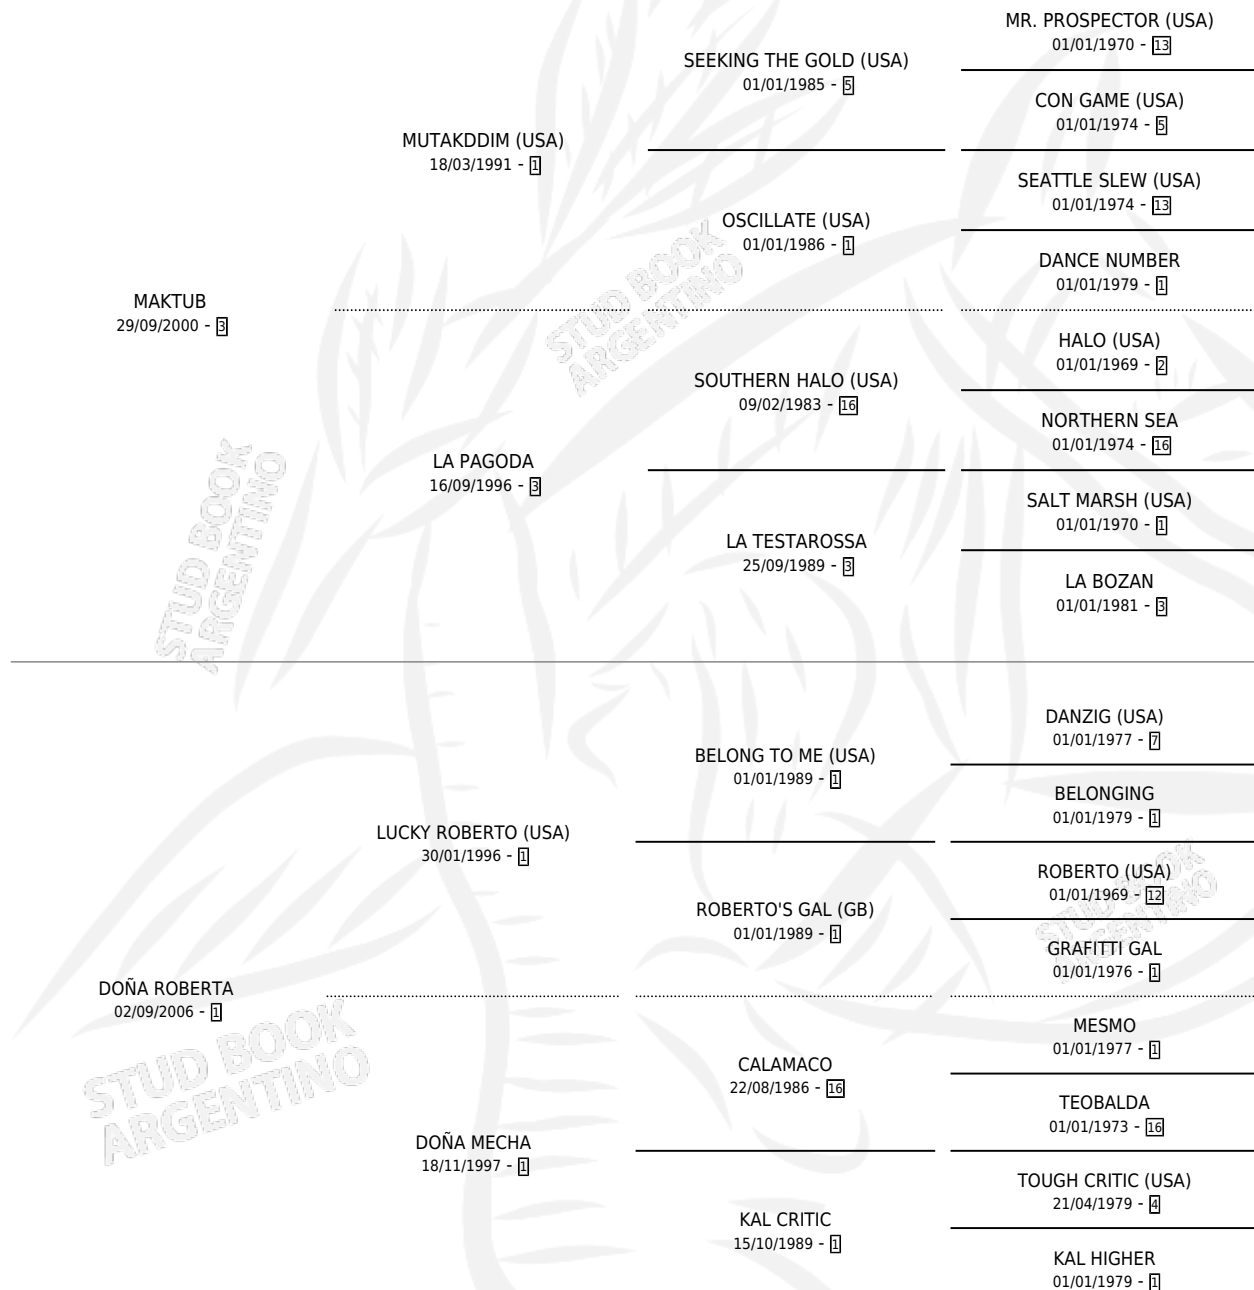

ROMALU MAK

por **MAKTUB** y **DOÑA ROBERTA** por **LUCKY ROBERTO**
(USA)

Argentina · Macho · Zaino · SP · 27/09/2013
Familia 1-t · Volumen 41

ESTADO

TIPIFICACIÓN SANGUÍNEA	X
TIPIFICACIÓN POR ADN	✓
PASAPORTE	✓
IDENTIFICACIÓN POR MICROCHIP	✓
REPRODUCTOR	X

Lugar de nacimiento: Campo particular
Criador: Sin dato

PEDIGREE