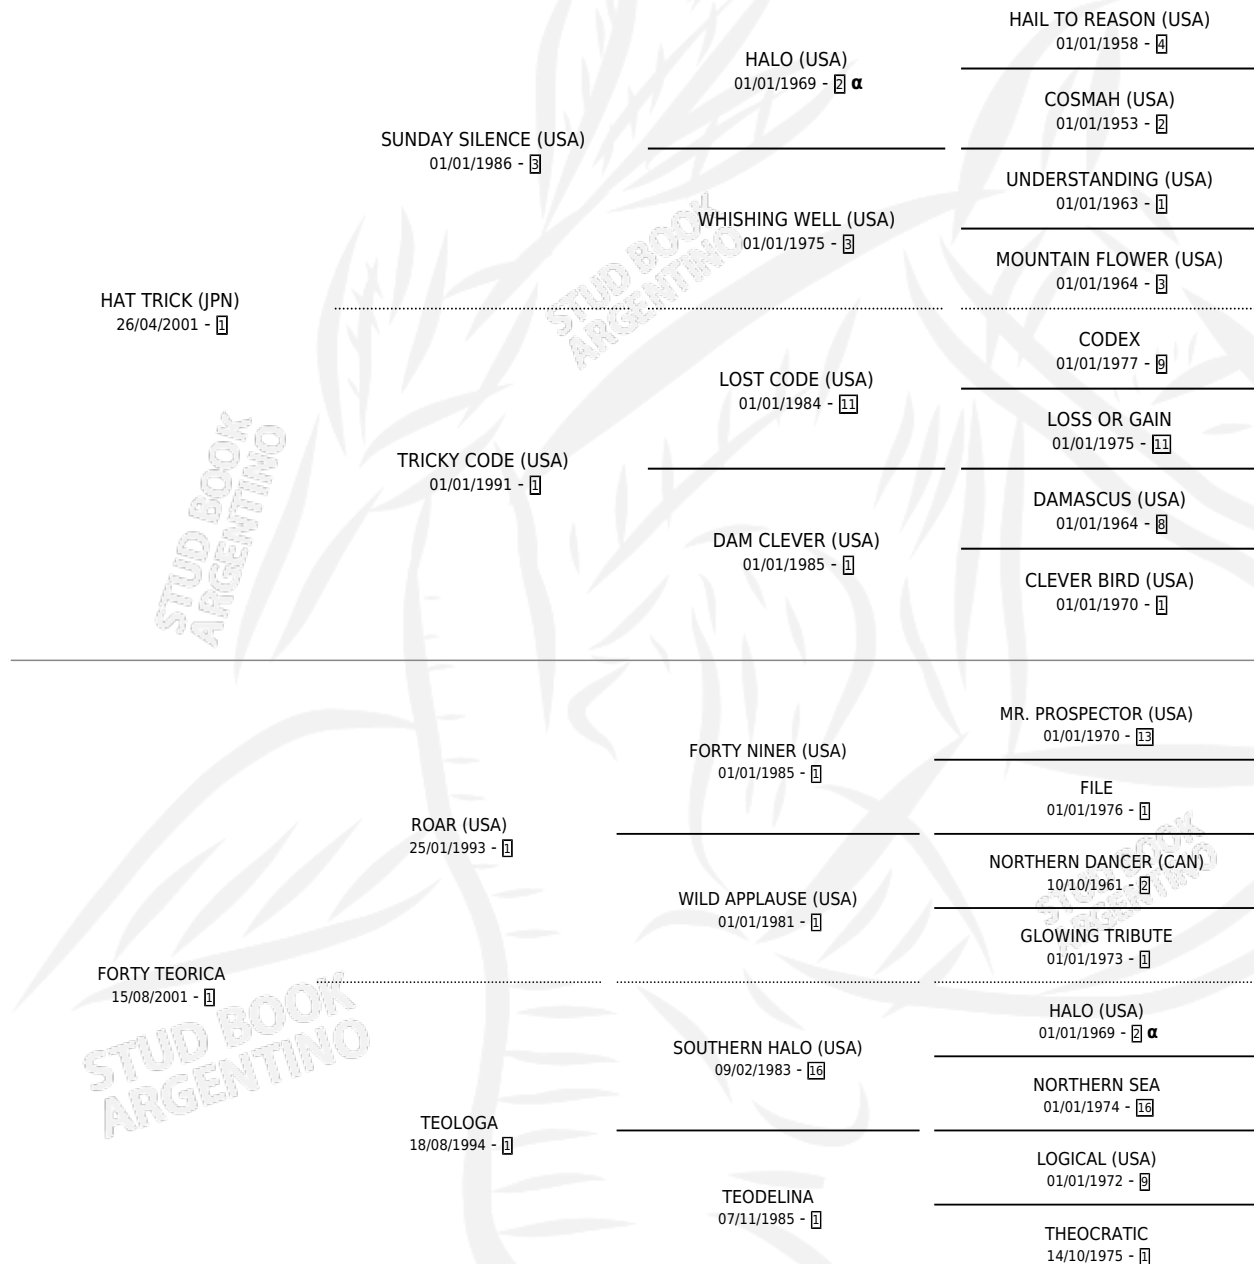

HAT TENOR

por HAT TRICK (JPN) y FORTY TEORICA por ROAR (USA)

Argentina · Macho · Zaino · SP · 20/09/2013
Familia 1-w · Volumen 41

ESTADO

TIPIFICACIÓN SANGUÍNEA	X
TIPIFICACIÓN POR ADN	✓
PASAPORTE	✓
IDENTIFICACIÓN POR MICROCHIP	✓
REPRODUCTOR	✓

Lugar de nacimiento: La Biznaga

Criador: La Biznaga

~

HIJOS

	MACHOS	HEMBRAS
1 NACIERON	1	0

SIN ACTUACIONES

PEDIGREE

INBREEDING : α

CAMPAÑA

Solo carreras oficiales de Argentina

POR EDAD

EDAD	CC	1°	2°	3°	4°	5°	NP	CLC	CLG	CLCG1	CLGG1	IMPORTE	GANANCIA / CC
2 AÑOS	1	0	0	0	0	0	1	0	0	0	0	\$0	\$0
3 AÑOS	15	3	5	1	0	0	6	1	0	0	0	\$620,196	\$41,346
4 AÑOS	9	0	3	0	1	2	3	2	0	0	0	\$170,360	\$18,929
5 AÑOS	4	1	0	0	0	0	3	1	1	0	0	\$200,000	\$50,000
TOTALES	29	4	8	1	1	2	13	4	1	0	0	\$990,556	\$34,157
%		13.8%	27.6%	3.4%	3.4%	6.9%	44.8%	13.8%	25.0%	0.0%	0.0%		