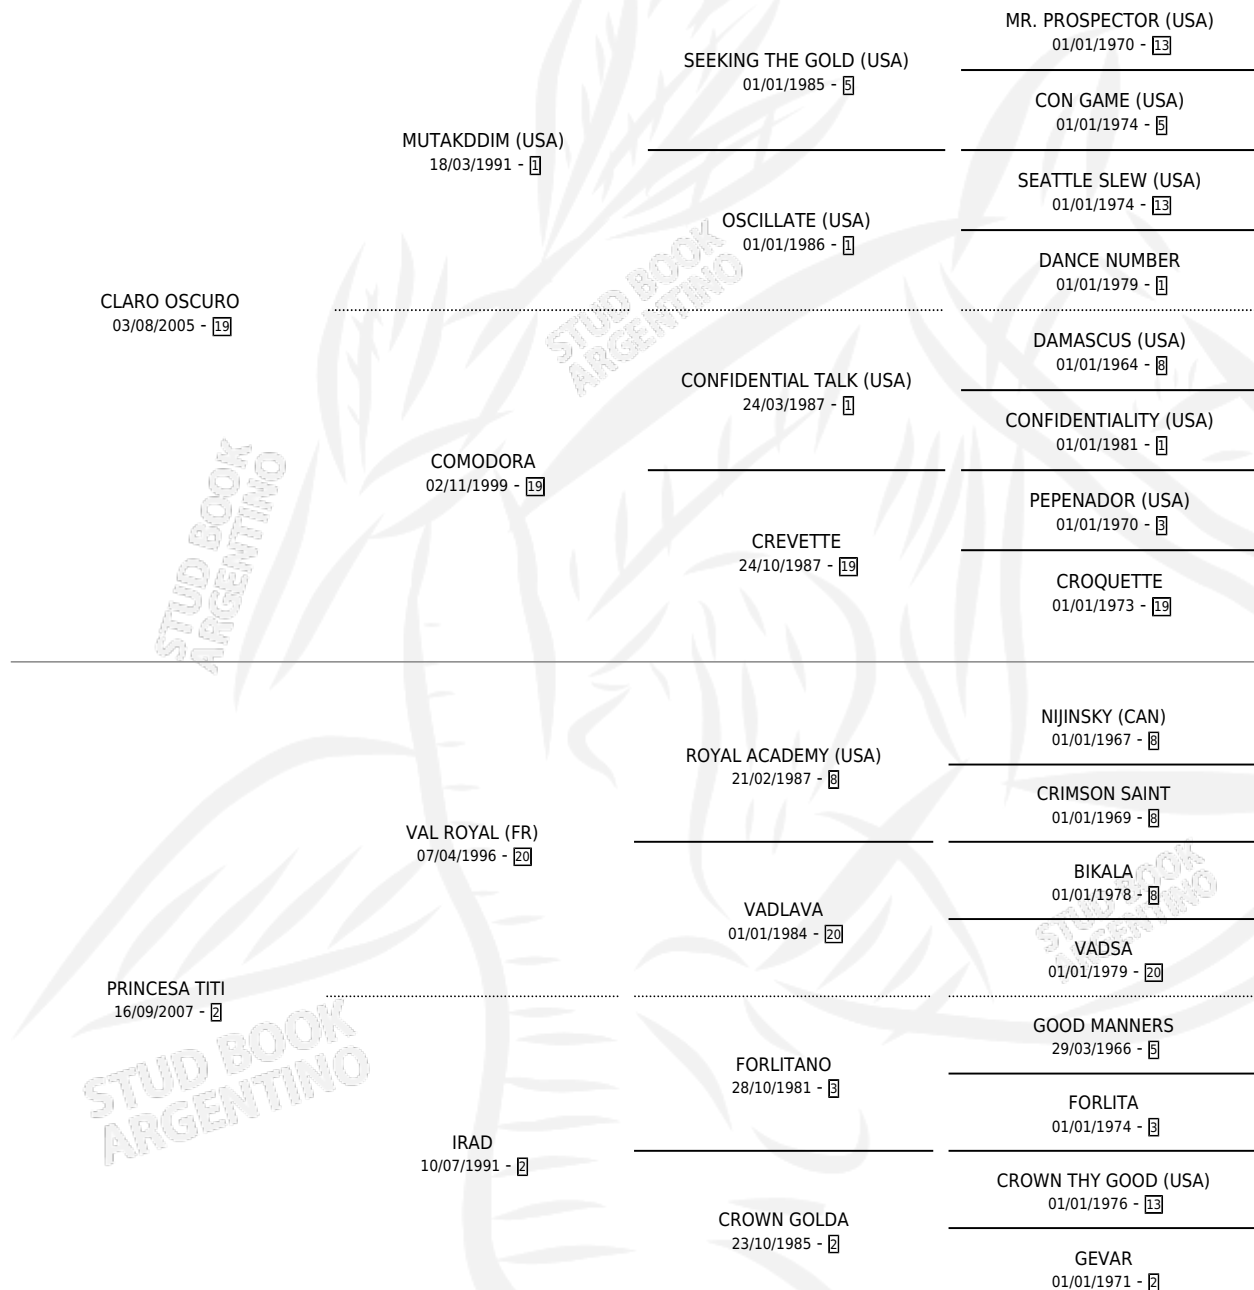

PRINCESA CLARA

por CLARO OSCURO y PRINCESA TITI por VAL ROYAL (FR)

Argentina · Hembra · Zaino · SP · 08/09/2013
Familia 2-u · Volumen 41

ESTADO

TIPIFICACIÓN SANGUÍNEA	X
TIPIFICACIÓN POR ADN	✓
PASAPORTE	✓
IDENTIFICACIÓN POR MICROCHIP	✓
REPRODUCTOR	X

Lugar de nacimiento: Campo particular
Criador: Sin dato

PEDIGREE

PRINCESA CLARA

Datos oficiales del Stud Book Argentino

Documento generado el 05/05/2026

studbook.org.ar