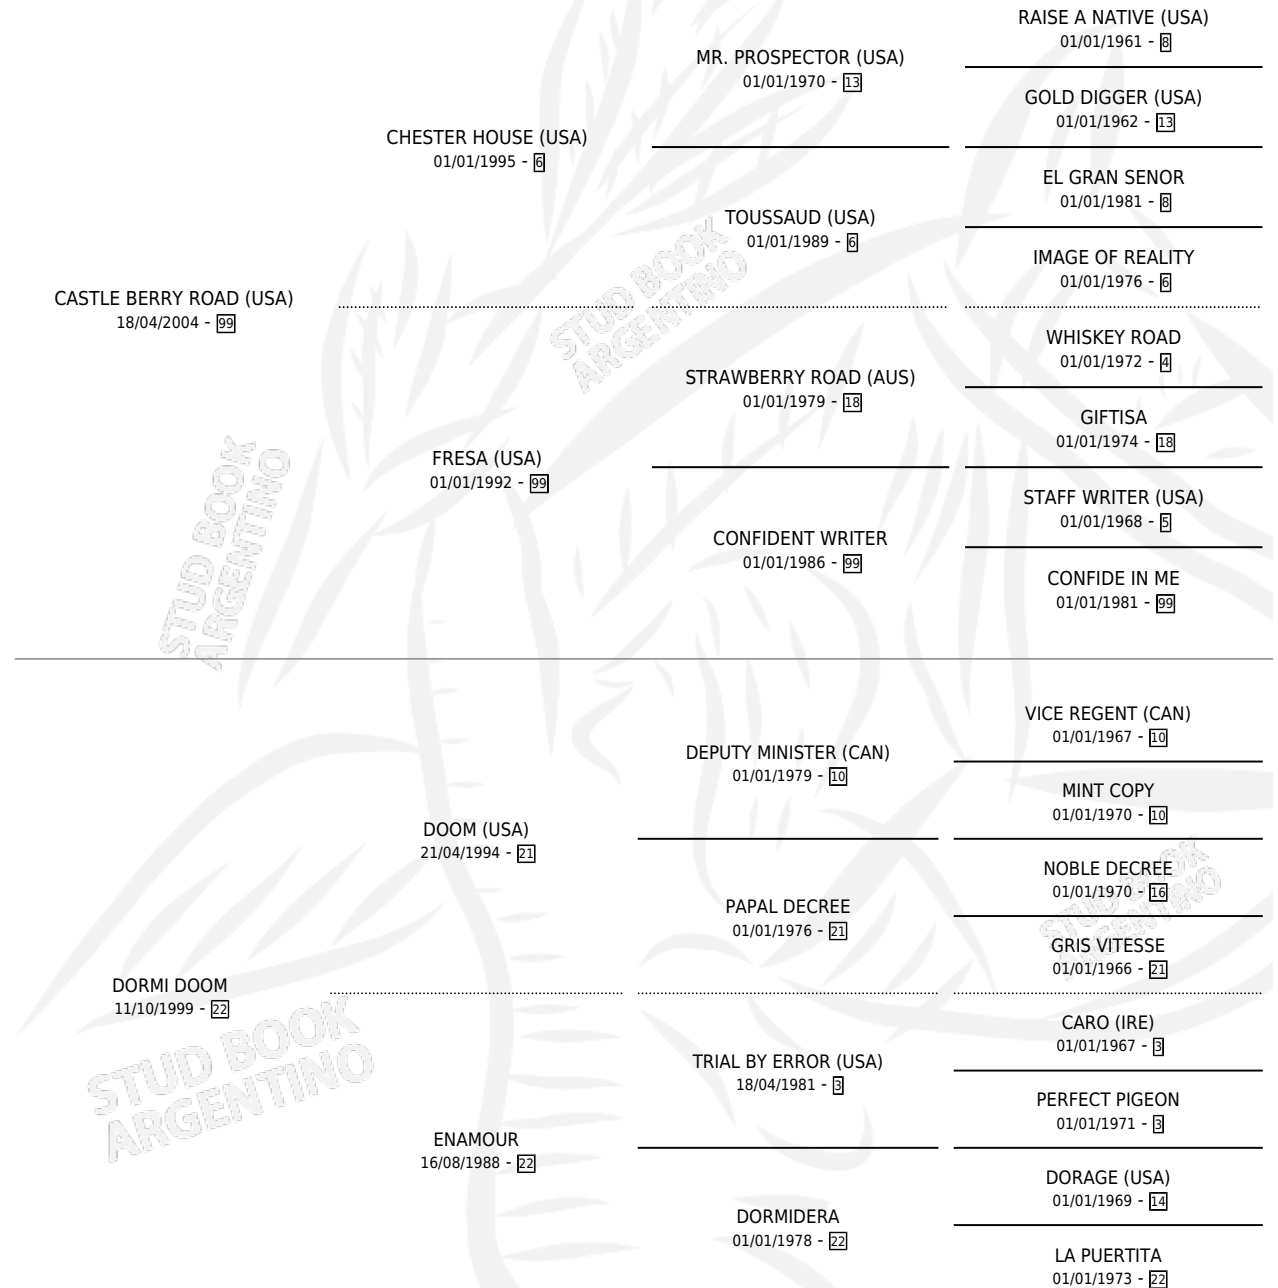

AMANDOTE

por **CASTLE BERRY ROAD (USA)** y **DORMI DOOM** por **DOOM (USA)**

Argentina · Hembra · Zaino · SP · 06/09/2013
Familia 22-a · Volumen 41

ESTADO

TIPIFICACIÓN SANGUÍNEA	X
TIPIFICACIÓN POR ADN	✓
PASAPORTE	✓
IDENTIFICACIÓN POR MICROCHIP	✓
REPRODUCTOR	X

Lugar de nacimiento: Los Nogales

Criador: Los Nogales

PEDIGREE

AMANDOTE

Datos oficiales del Stud Book Argentino

Documento generado el 02/05/2026

studbook.org.ar