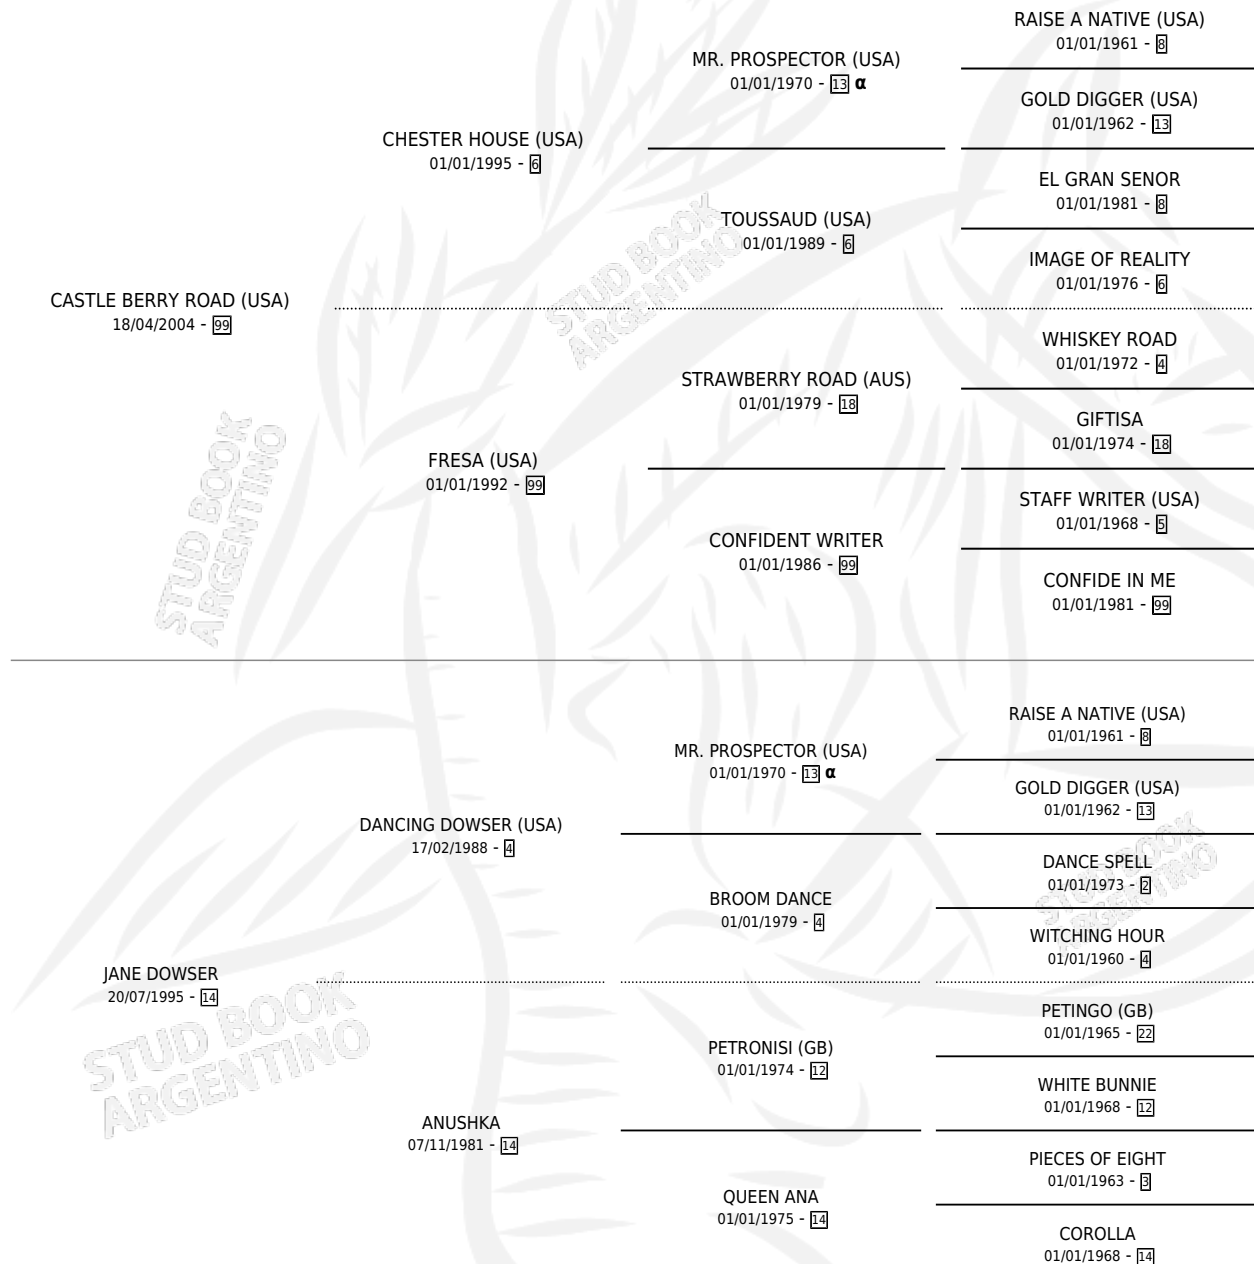

# PRELANATA

por **CASTLE BERRY ROAD (USA)** y **JANE DOWSER** por  
**DANCING DOWSER (USA)**

Argentina · Hembra · Zaino · SP · 15/09/2013  
Familia 14-c · Volumen 41

## ESTADO

TIPIFICACIÓN SANGUÍNEA	X
TIPIFICACIÓN POR ADN	X
PASAPORTE	X
IDENTIFICACIÓN POR MICROCHIP	X
REPRODUCTOR	X

**Lugar de nacimiento:** Los Nogales

**Criador:** Los Nogales

## PEDIGREE

INBREEDING : α