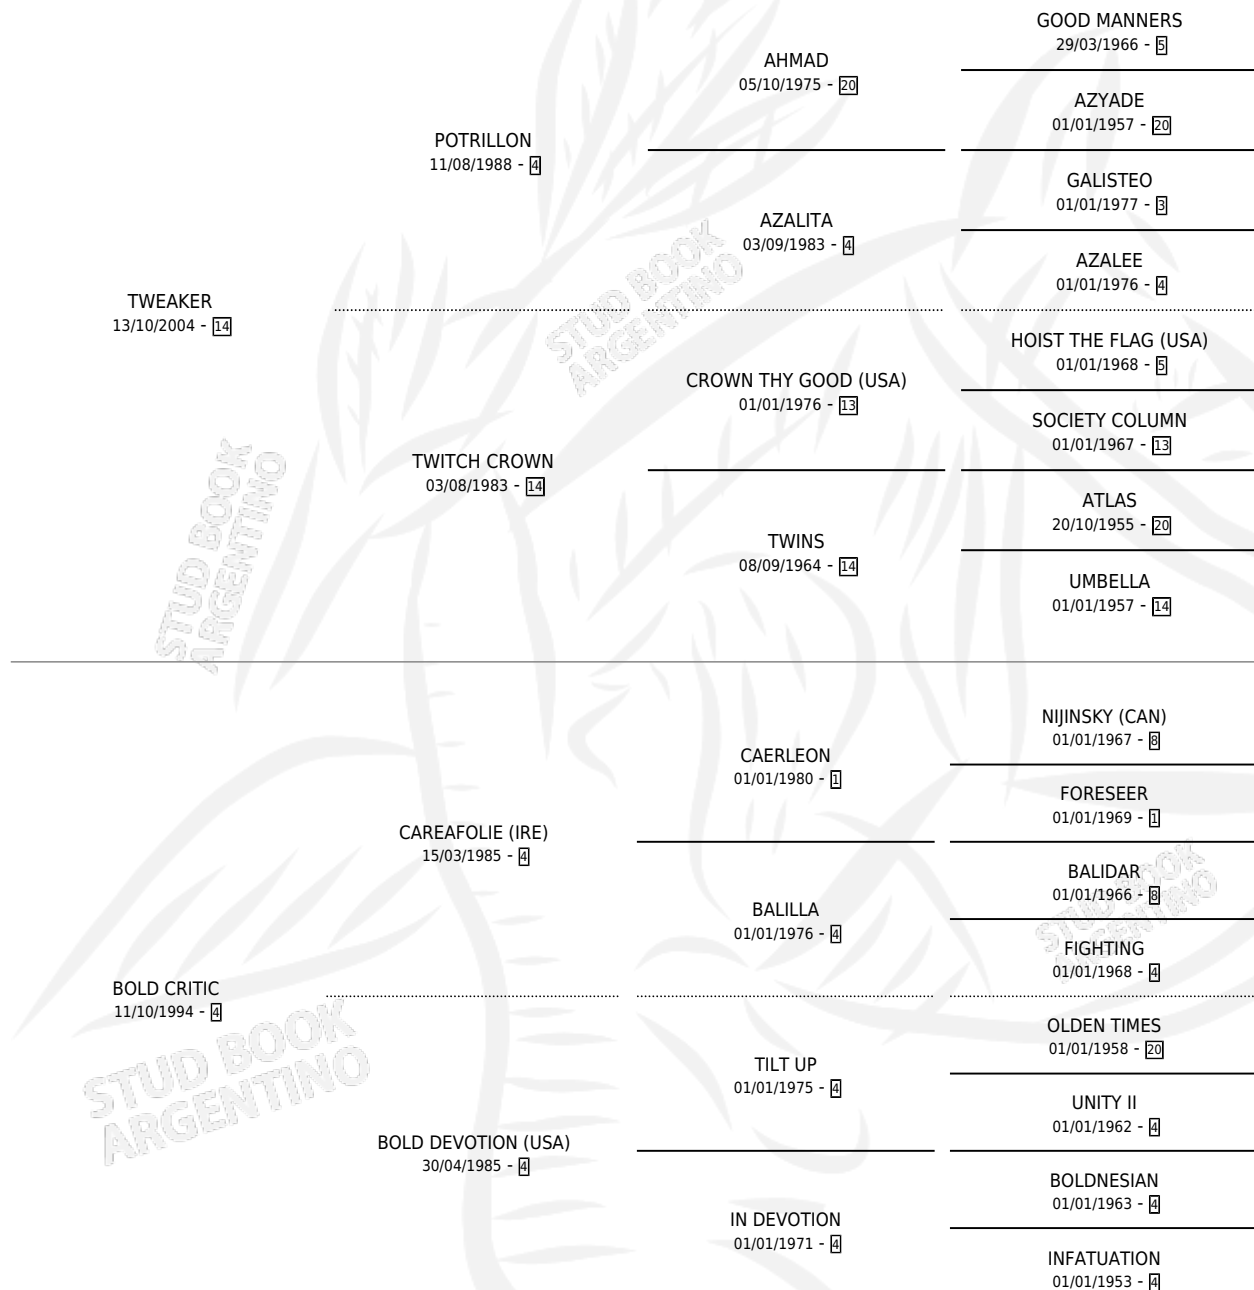

LEADER CLASSIC

por **TWEAKER** y **BOLD CRITIC** por **CAREAFOLIE (IRE)**

Argentina · Macho · Zaino · SP · 19/09/2013
Familia 4-r · Volumen 41

ESTADO

TIPIFICACIÓN SANGUÍNEA	X
TIPIFICACIÓN POR ADN	✓
PASAPORTE	X
IDENTIFICACIÓN POR MICROCHIP	✓
REPRODUCTOR	X

Lugar de nacimiento: Sperlinga

Criador: Sperlinga

PEDIGREE

LEADER CLASSIC

Datos oficiales del Stud Book Argentino

Documento generado el 12/05/2026

studbook.org.ar