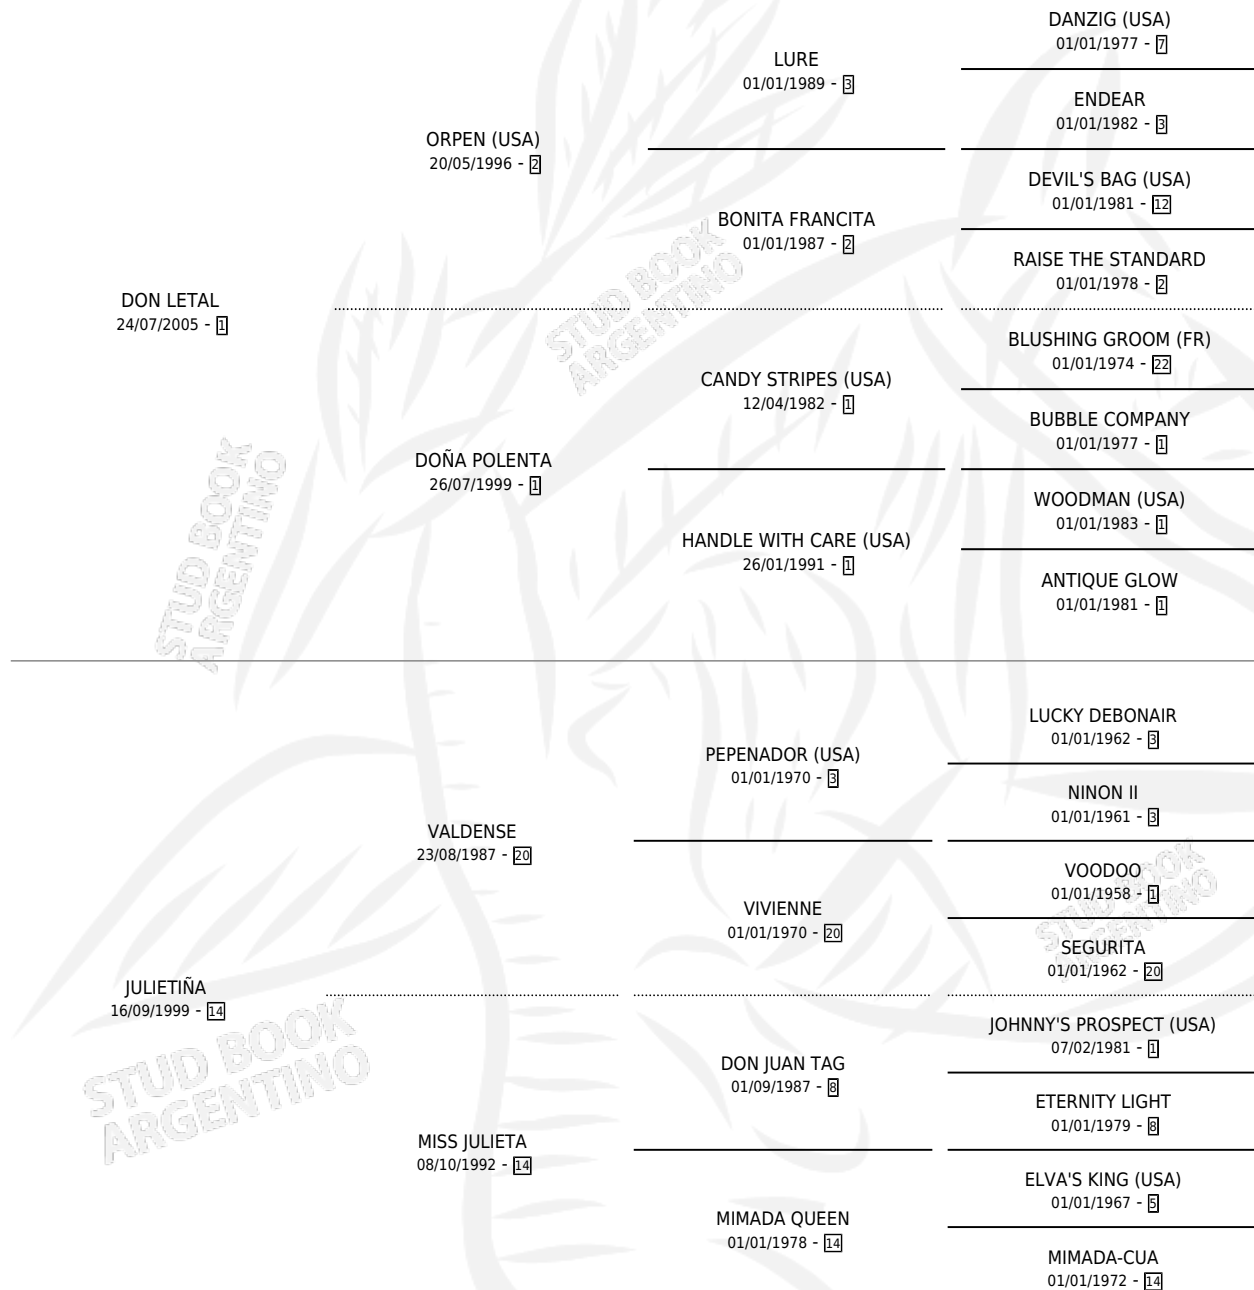

BIEN ISOLINA

por DON LETAL y JULIETIÑA por VALDENSE

Argentina · Hembra · Zaino · SP · 10/09/2013
Familia 14-a · Volumen 41

ESTADO

TIPIFICACIÓN SANGUÍNEA	X
TIPIFICACIÓN POR ADN	X
PASAPORTE	X
IDENTIFICACIÓN POR MICROCHIP	X
REPRODUCTOR	X

Lugar de nacimiento: Los Bayitos
Criador: Almada Carlos Ernesto

PEDIGREE

BIEN ISOLINA

Datos oficiales del Stud Book Argentino

Documento generado el 02/05/2026

studbook.org.ar