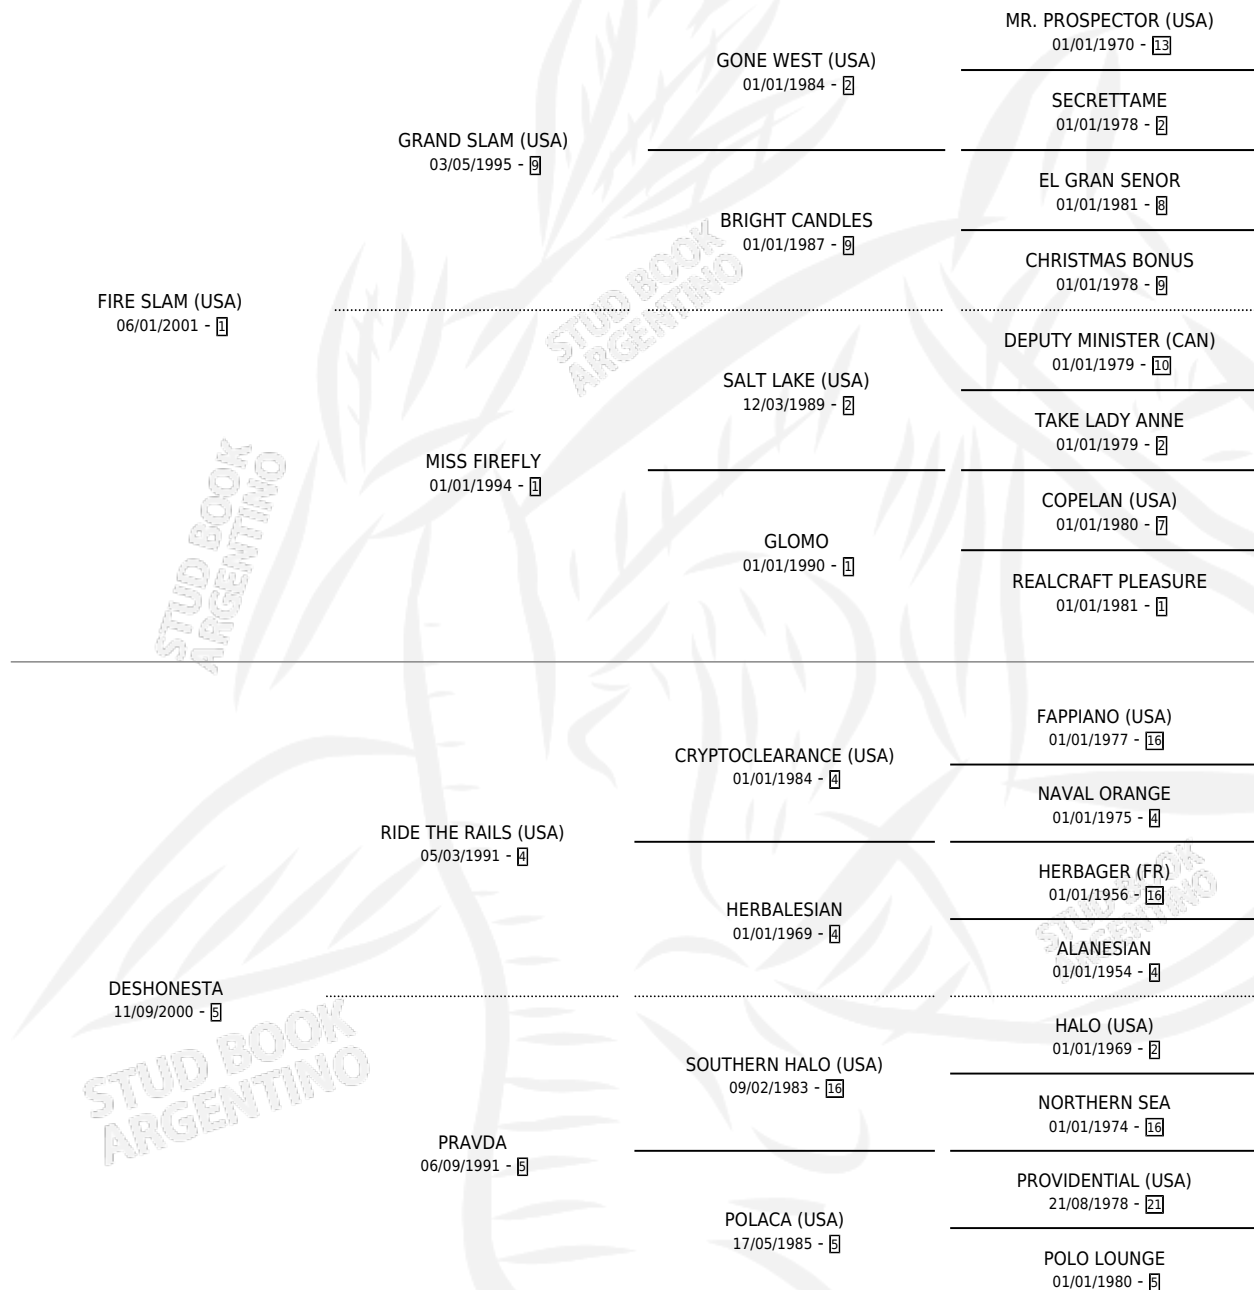

DEEP STACK

por **FIRE SLAM (USA)** y **DESHONESTA** por **RIDE THE RAILS (USA)**

Argentina · Hembra · Alazan · SP · 28/09/2013
Familia 5-i · Volumen 41

ESTADO

TIPIFICACIÓN SANGUÍNEA	X
TIPIFICACIÓN POR ADN	✓
PASAPORTE	✓
IDENTIFICACIÓN POR MICROCHIP	✓
REPRODUCTOR	✓

Lugar de nacimiento: Cumeneyen
Criador: Cumeneyen

~

HIJOS

	MACHOS	HEMBRAS
4 NACIERON	1	3
1 CORRIERON	1	0
1 GANARON	1	0
0 GANADORES CL	0 GANADORES GR	0 GANADORES G1

PEDIGREE

CAMPAÑA

Solo carreras oficiales de Argentina