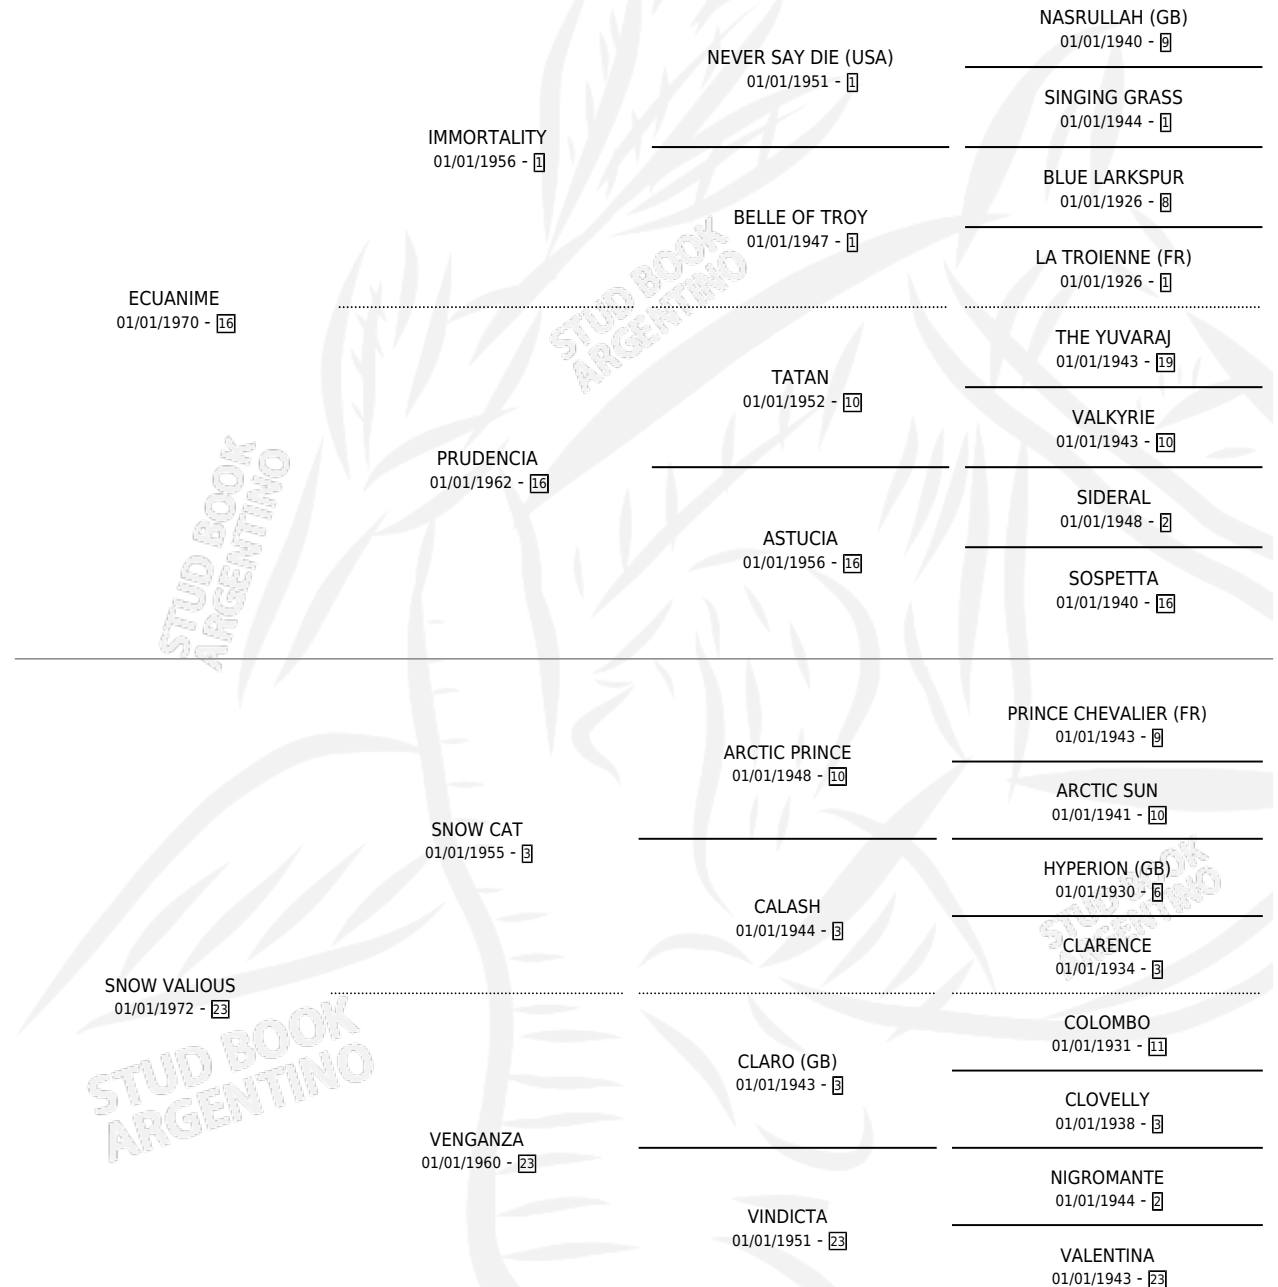

ECLIPSADA

por **ECUANIME** y **SNOW VALIOUS** por **SNOW CAT**

Argentina · Hembra · Alazan Tostado · SP · 22/10/1976
Familia 23-a · Volumen 29

ESTADO

TIPIFICACIÓN SANGUÍNEA	✓
TIPIFICACIÓN POR ADN	X
PASAPORTE	X
IDENTIFICACIÓN POR MICROCHIP	X
REPRODUCTOR	✓

Lugar de nacimiento: Campo particular

Criador: El Alfalfar

~

HIJOS

	MACHOS	HEMBRAS
10 NACIERON	8	2
7 CORRIERON	6	1
4 GANARON	3	1
0 GANADORES CL	0 GANADORES GR	0 GANADORES G1

PEDIGREE

S

cimientos 10 / Efectividad 58.82%

PADRILLO	PRODUCTO	CRIADOR	1ER SERVICIO	ÚLTIMO SERVICIO
TEMPRANERO (CHI) ∅			13/09/1997	20/09/1997
ECLIPSADA			15/10/1995	15/10/1995
TEMPRANERO (CHI) ∅			08/09/1994	01/10/1994
TEMPRANERO (CHI) VENGAVINO (M Z, 14/09/1995)		EL ALFALFAR	27/10/1992	09/12/1992
EQUALIZE (USA)	EQUALIZADO (M AT, 14/11/1993)	EL ALFALFAR	14/08/1991	31/10/1991
TEMPRANERO (CHI)	SOROCABA (H Z, 05/10/1992)	EL ALFALFAR	13/08/1990	16/08/1990
TEMPRANERO (CHI)	BROTHER (M Z, 01/08/1991)	EL ALFALFAR	19/09/1989	04/10/1989
TEMPRANERO (CHI) ∅			14/09/1988	14/09/1988
EL AZAR	AZOTILLO (M A, 29/08/1989) •MURIÓ EL 23/08/2004•	EL ALFALFAR	21/11/1987	21/11/1987
BLEDING	∅		20/08/1986	05/12/1986
EL AZAR	∅		06/09/1985	06/09/1985
COMBE	COMENTO (M Z, 05/08/1986)	SIN DATO		
COMBE	COMATO (M Z, 18/09/1981)	SIN DATO		
COMBE	COMPONENDA II (H Z, 27/09/1982) •MURIÓ EL 20/02/1985•	SIN DATO		
COMBE	COMEDION (M Z, 30/07/1980)	SIN DATO		
COMBE	∅			
COMBE	COMENTERO (M Z, 28/08/1985)	LEON JOSE MANUEL SUCESION		
COMBE	∅			