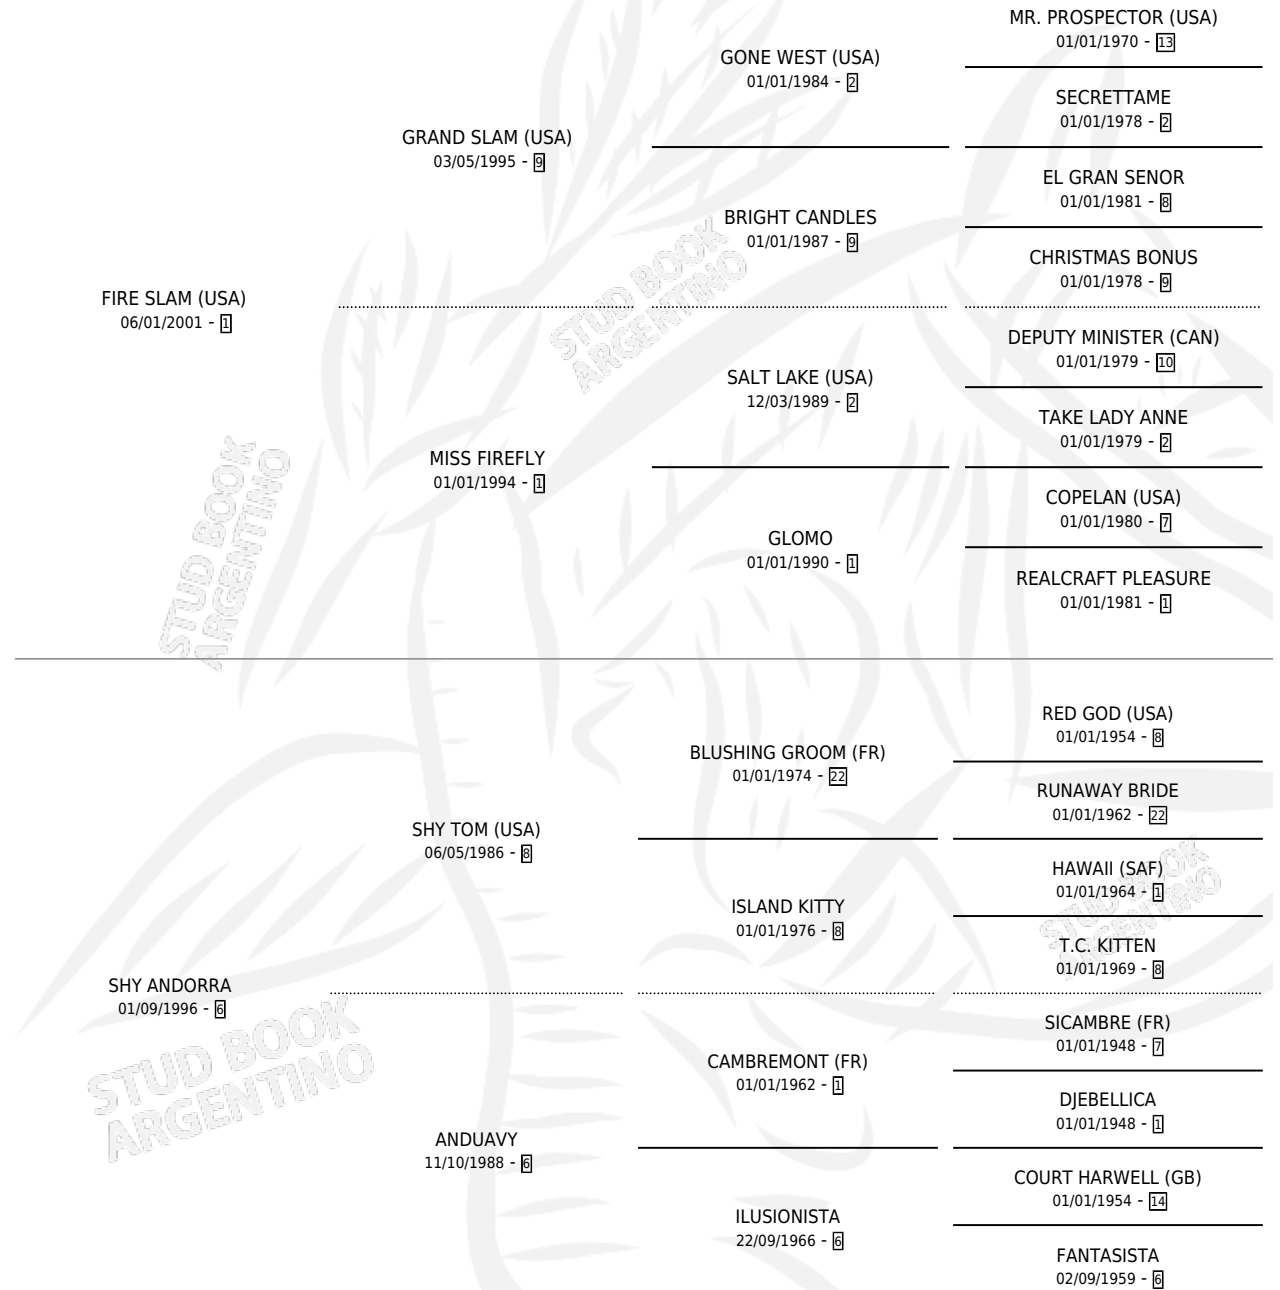

SHY DORA

por FIRE SLAM (USA) y SHY ANDORRA por SHY TOM (USA)

Argentina · Hembra · Zaino · SP · 17/09/2013
Familia 6-d · Volumen 41

ESTADO

TIPIFICACIÓN SANGUÍNEA	X
TIPIFICACIÓN POR ADN	✓
PASAPORTE	✓
IDENTIFICACIÓN POR MICROCHIP	✓
REPRODUCTOR	X

Lugar de nacimiento: Cumeneyen
Criador: Cumeneyen

PEDIGREE

CAMPAÑA

Solo carreras oficiales de Argentina

POR EDAD

EDAD	CC	1°	2°	3°	4°	5°	NP	CLC	CLG	CLCG1	CLGG1	IMPORTE	GANANCIA / CC
3 AÑOS	6	0	0	1	1	0	4	0	0	0	0	\$43,200	\$7,200
4 AÑOS	14	1	3	2	2	2	4	0	0	0	0	\$280,792	\$20,057
5 AÑOS	2	0	0	0	1	0	1	0	0	0	0	\$3,900	\$1,950
TOTALES	22	1	3	3	4	2	9	0	0	0	0	\$327,892	\$14,904
%		4.5%	13.6%	13.6%	18.2%	9.1%	40.9%	0.0%	0.0%	0.0%	0.0%		