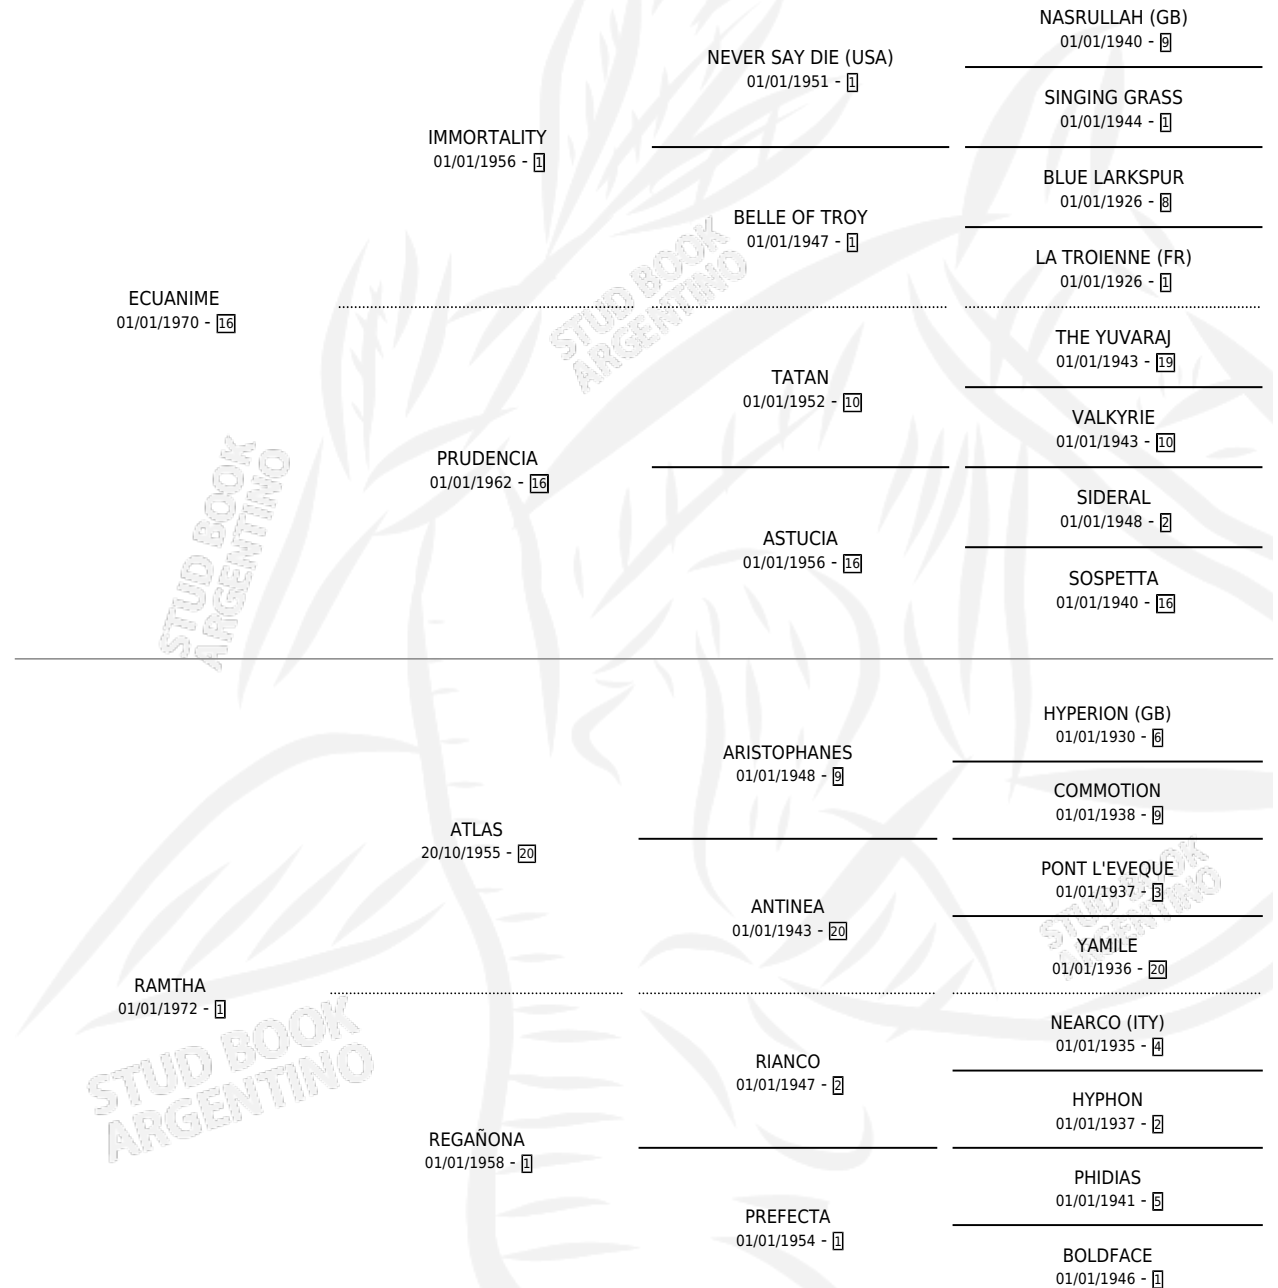

Lugar de nacimiento: Campo particular

Criador: Sin dato

~

HIJOS

	MACHOS	HEMBRAS
2 NACIERON	1	1
1 CORRIERON	1	0

SIN ACTUACIONES

PEDIGREE

S

mientos 1 / Efectividad 50.00%

PADRILLO	PRODUCTO	CRIADOR	1ER SERVICIO	ÚLTIMO SERVICIO
DANNET	DALOPES (M Z, 18/09/1984)	SIN DATO		

ELEMENTAL

EL ANOCHECER

∅

Datos oficiales del Stud Book Argentino

Documento generado el 21/04/2026