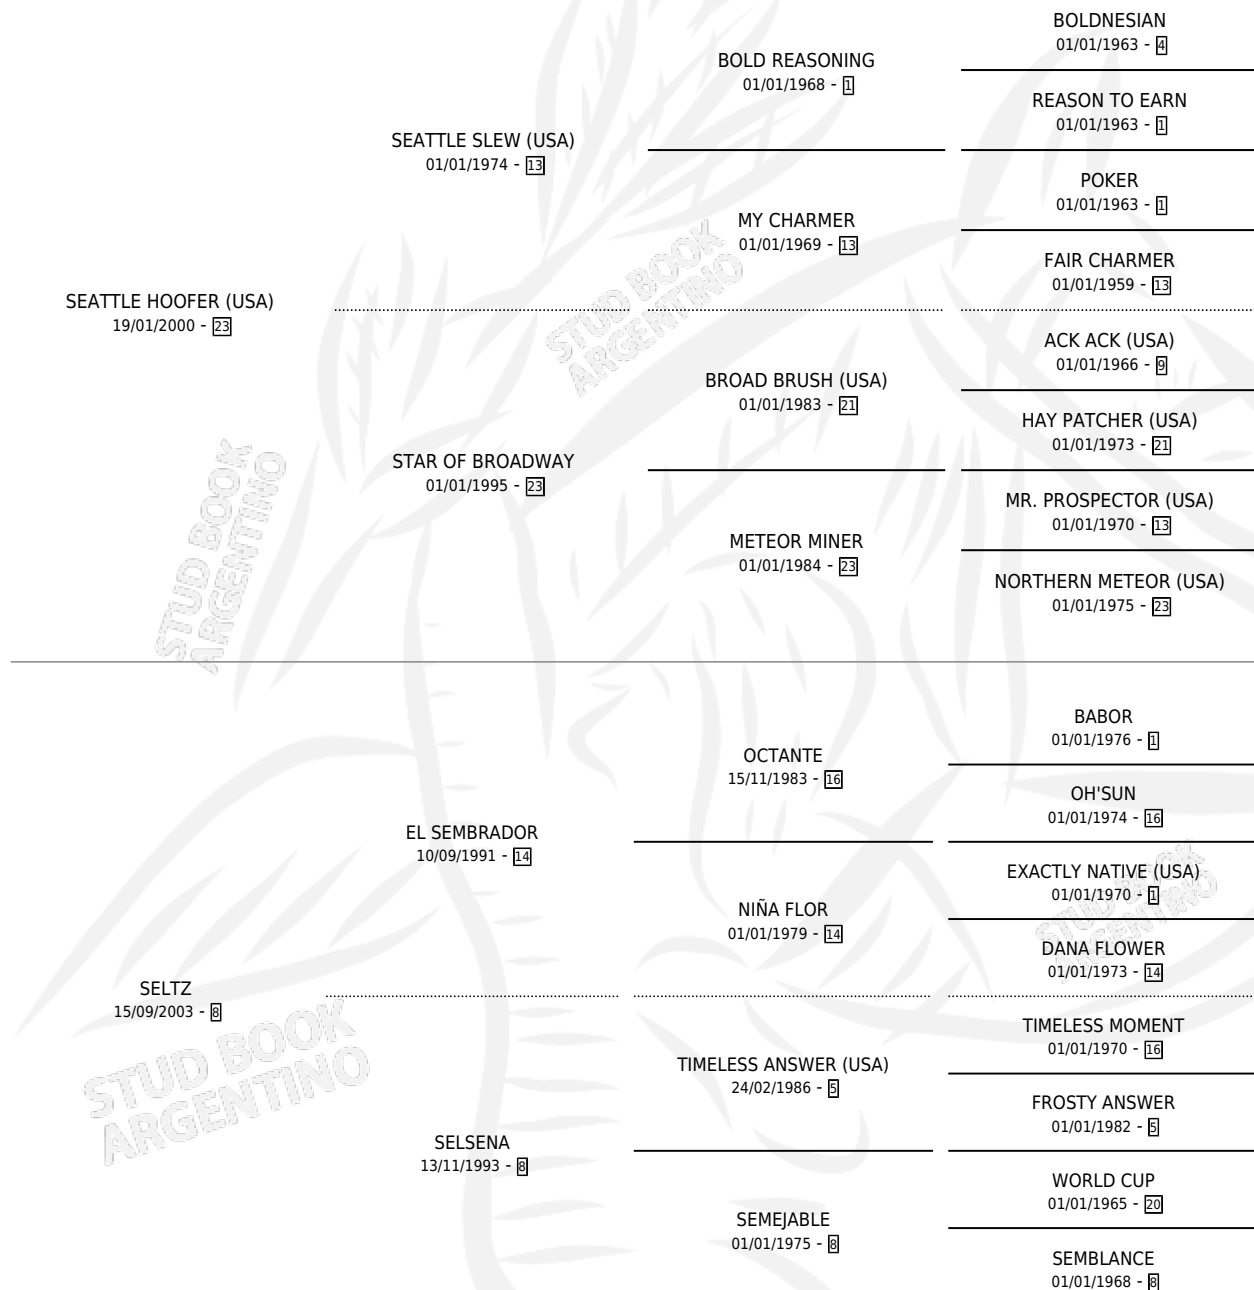

SEMBRADOR SELTZ

por SEATTLE HOOFER (USA) y SELTZ por EL SEMBRADOR

Argentina · Macho · Zaino · SP · 14/09/2013
Familia 8-d · Volumen 41

ESTADO

TIPIFICACIÓN SANGUÍNEA	X
TIPIFICACIÓN POR ADN	✓
PASAPORTE	✓
IDENTIFICACIÓN POR MICROCHIP	✓
REPRODUCTOR	X

Lugar de nacimiento: Esece
Criador: Haras Bloodhorse S.A.

PEDIGREE

SEMBRADOR SELTZ

Datos oficiales del Stud Book Argentino

Documento generado el 12/05/2026

studbook.org.ar