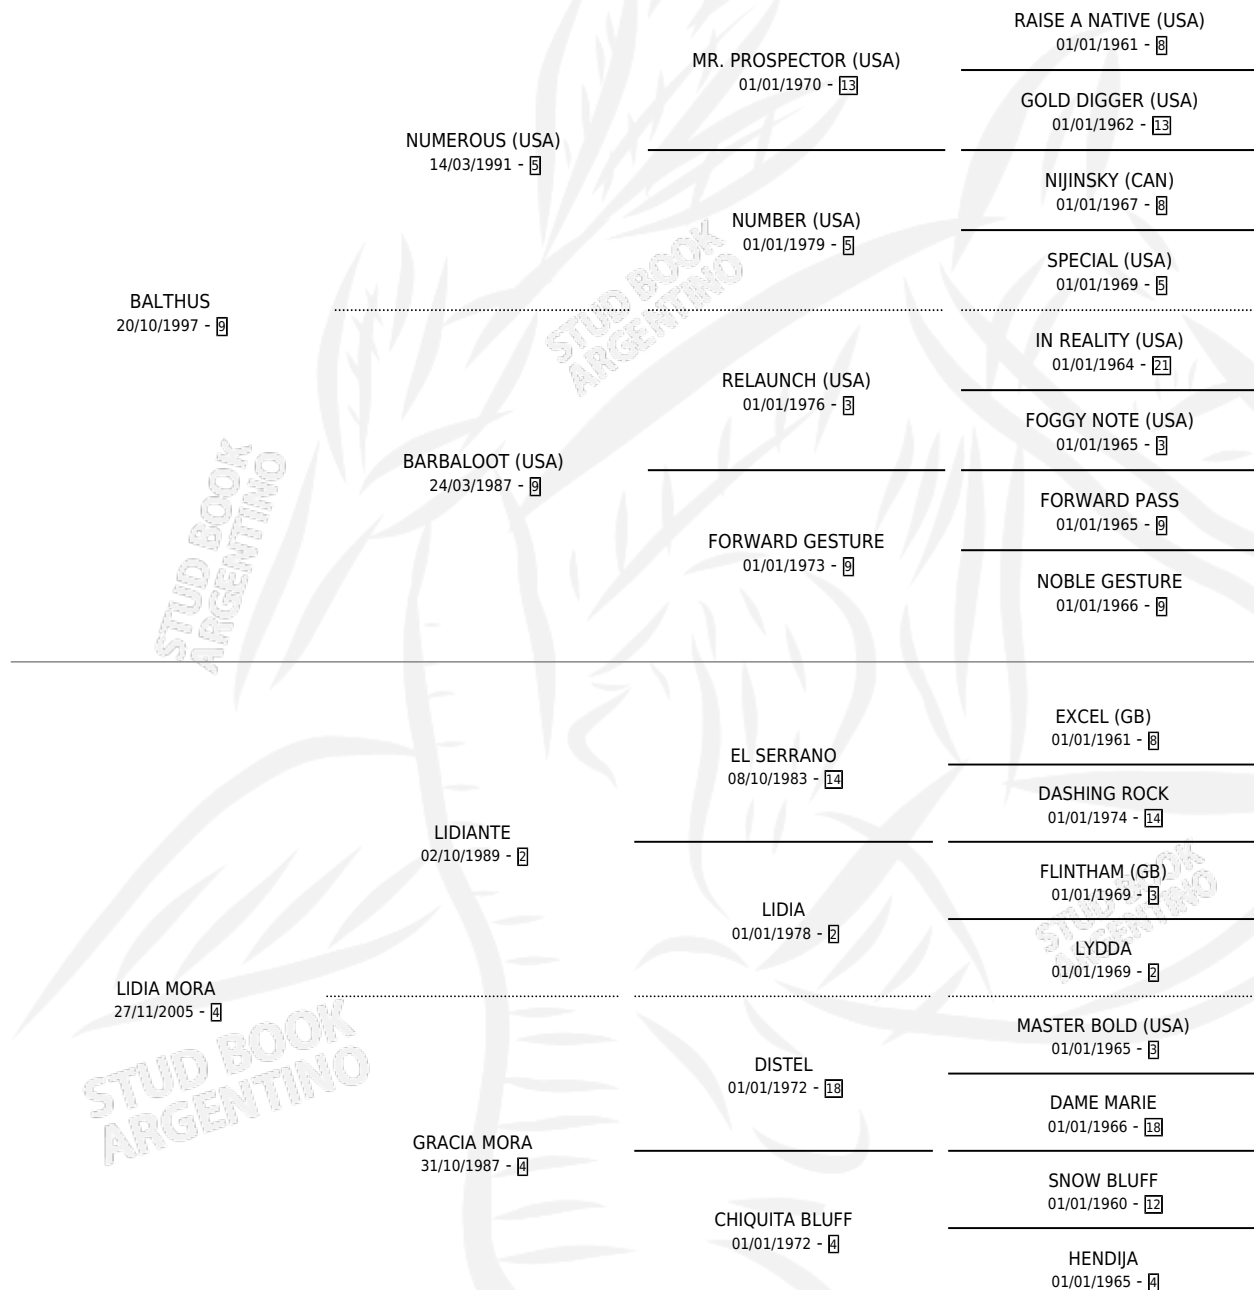

LA LIDIA BAL

por **BALTHUS** y **LIDIA MORA** por **LIDIANTE**

Argentina · Hembra · Zaino · SP · 08/09/2013
Familia 4-b · Volumen 41

ESTADO

TIPIFICACIÓN SANGUÍNEA	X
TIPIFICACIÓN POR ADN	X
PASAPORTE	X
IDENTIFICACIÓN POR MICROCHIP	X
REPRODUCTOR	X

Lugar de nacimiento: Don Remigio

Criador: Don Remigio

PEDIGREE