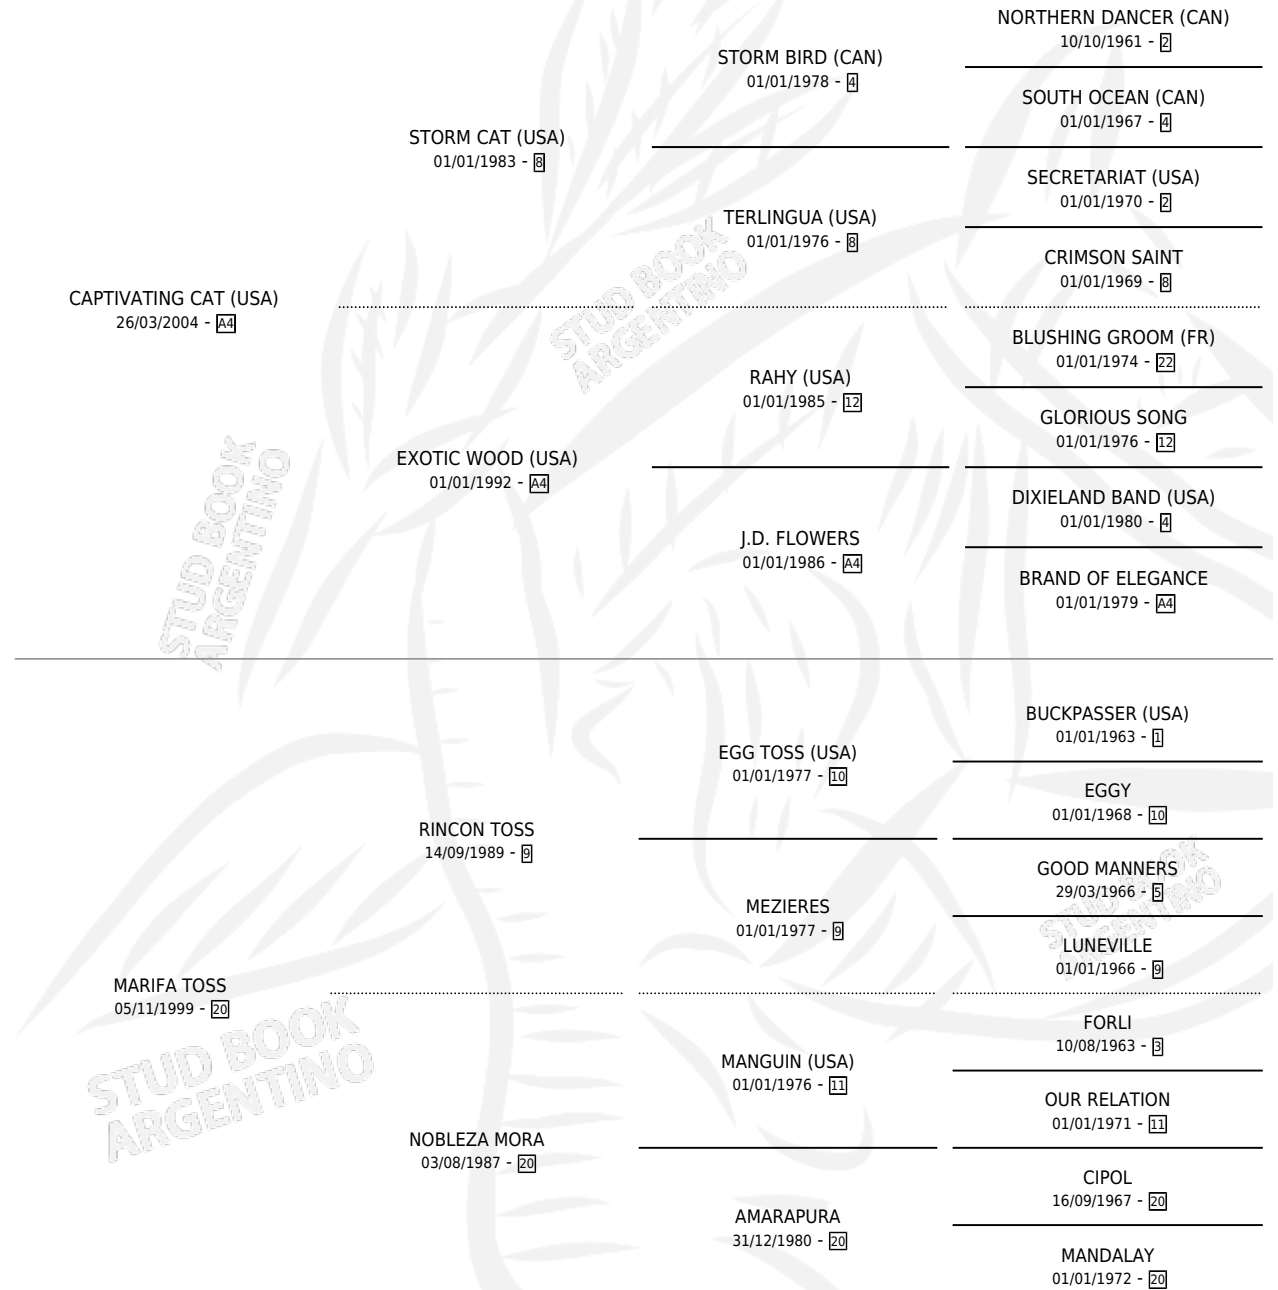

RINCON CAP

por **CAPTIVATING CAT (USA)** y **MARIFA TOSS** por **RINCON TOSS**

Argentina · Macho · Zaino · SP · 09/09/2013
Familia 20-d · Volumen 41

ESTADO

TIPIFICACIÓN SANGUÍNEA	X
TIPIFICACIÓN POR ADN	✓
PASAPORTE	✓
IDENTIFICACIÓN POR MICROCHIP	✓
REPRODUCTOR	X

Lugar de nacimiento: Don Remigio
Criador: Don Remigio

PEDIGREE

RINCON CAP

Datos oficiales del Stud Book Argentino

Documento generado el 06/05/2026

studbook.org.ar