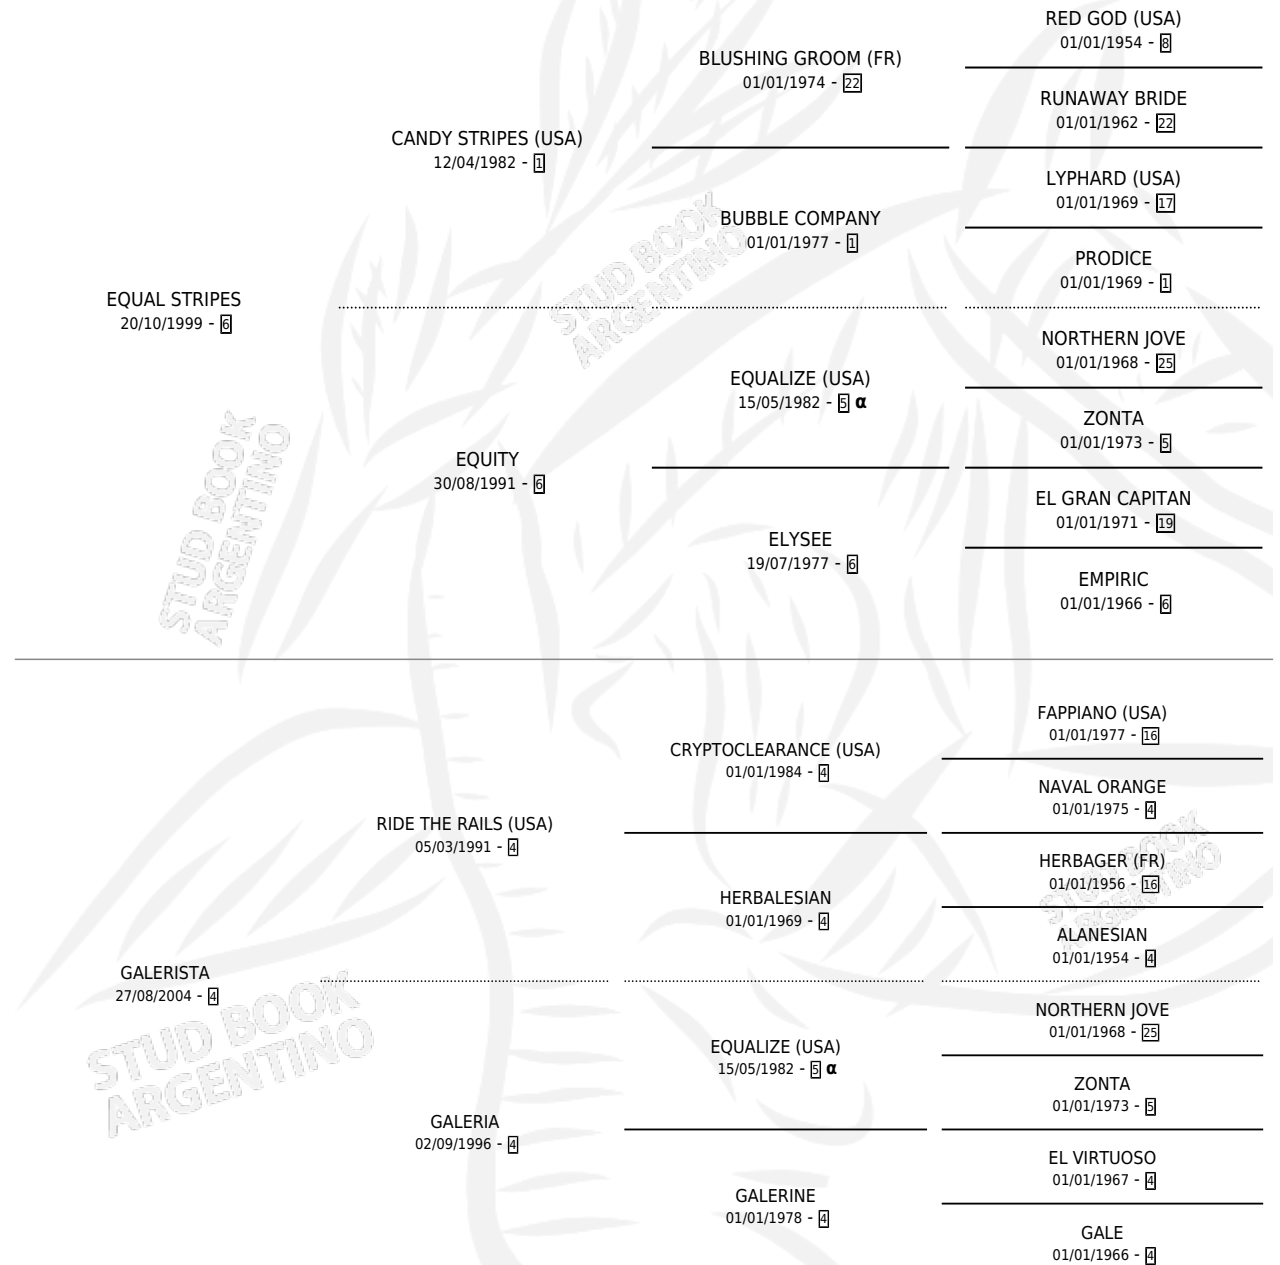

GALERIANO

por **EQUAL STRIPES** y **GALERISTA** por **RIDE THE RAILS**
(USA)

Argentina · Macho · Zaino · SP · 12/09/2013
Familia 4-k · Volumen 41

ESTADO

TIPIFICACIÓN SANGUÍNEA	X
TIPIFICACIÓN POR ADN	✓
PASAPORTE	✓
IDENTIFICACIÓN POR MICROCHIP	✓
REPRODUCTOR	X

Lugar de nacimiento: Abolengo
Criador: Abolengo

PEDIGREE

INBREEDING : α

CAMPAÑA

Solo carreras oficiales de Argentina

POR EDAD

EDAD	CC	1°	2°	3°	4°	5°	NP	CLC	CLG	CLCG1	CLGG1	IMPORTE	GANANCIA / CC
3 AÑOS	3	0	0	0	0	0	3	0	0	0	0	\$0	\$0
TOTALES	3	0	0	0	0	0	3	0	0	0	0	\$0	\$0
%		0.0%	0.0%	0.0%	0.0%	0.0%	100%	0.0%	0.0%	0.0%	0.0%		