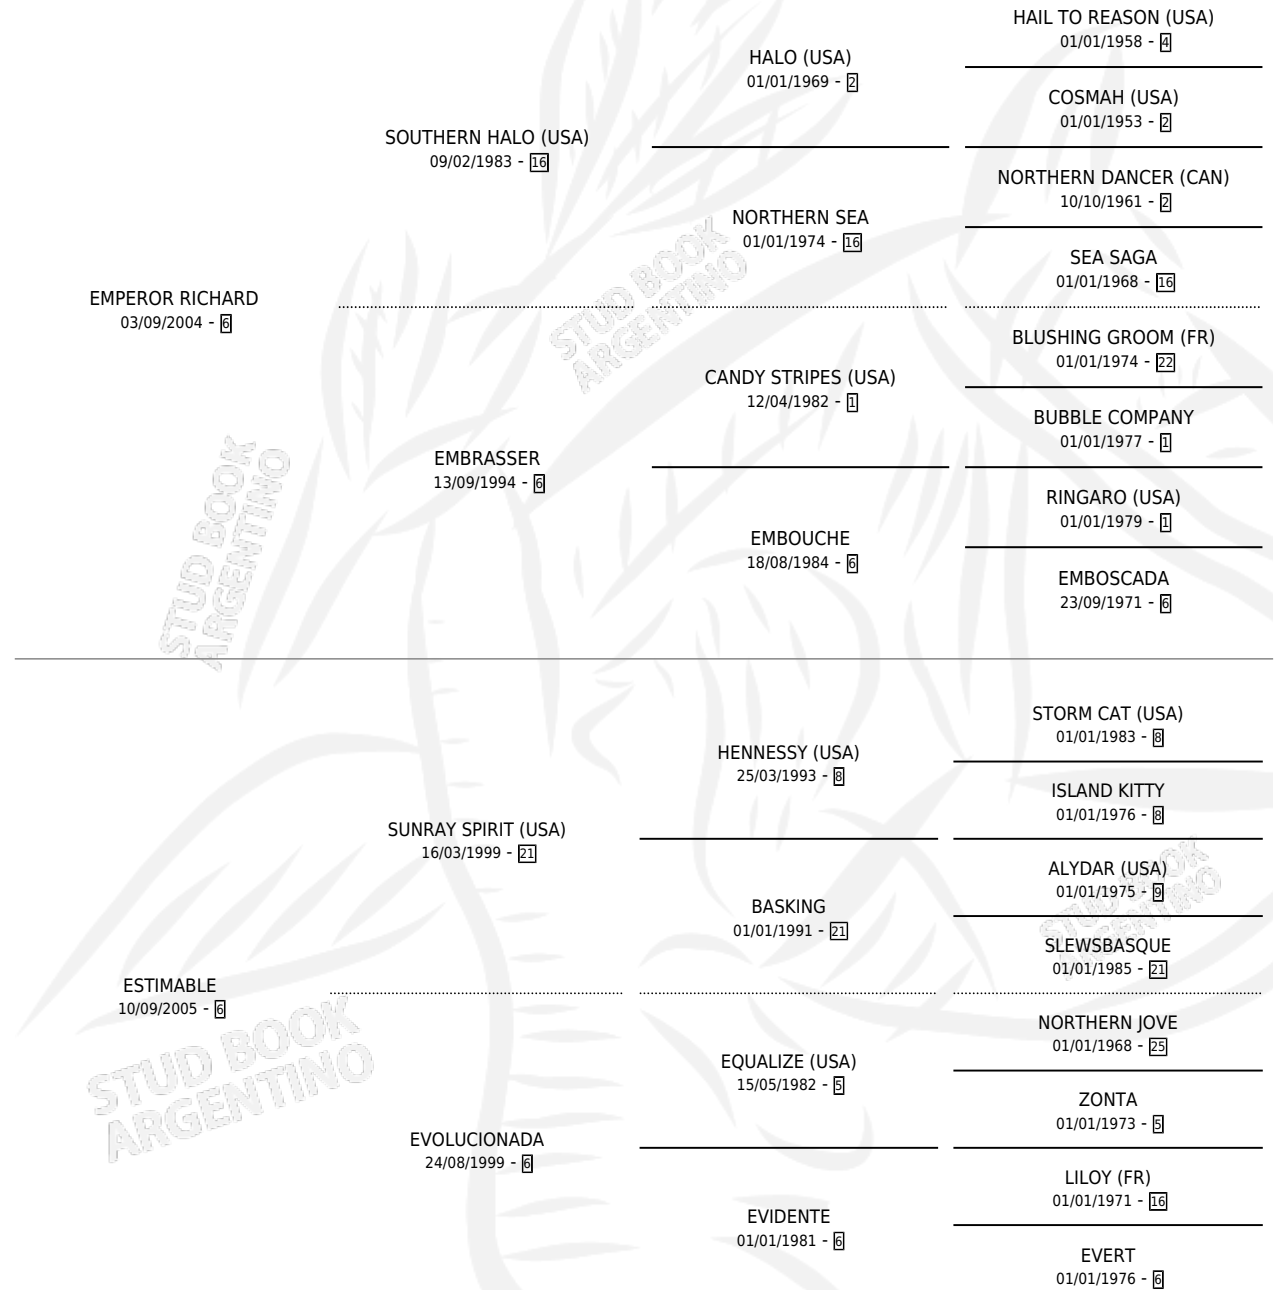

ESTIMADISIMA

por **EMPEROR RICHARD** y **ESTIMABLE** por **SUNRAY SPIRIT (USA)**

Argentina · Hembra · Alazan · SP · 13/09/2013
Familia 6-f · Volumen 41

ESTADO

TIPIFICACIÓN SANGUÍNEA	X
TIPIFICACIÓN POR ADN	✓
PASAPORTE	✓
IDENTIFICACIÓN POR MICROCHIP	✓
REPRODUCTOR	✓

Lugar de nacimiento: Abolengo
Criador: Abolengo

HIJOS

	MACHOS	HEMBRAS
3 NACIERON	3	0
1 CORRIERON	1	0

SIN ACTUACIONES

PEDIGREE

CAMPAÑA

Solo carreras oficiales de Argentina

POR EDAD