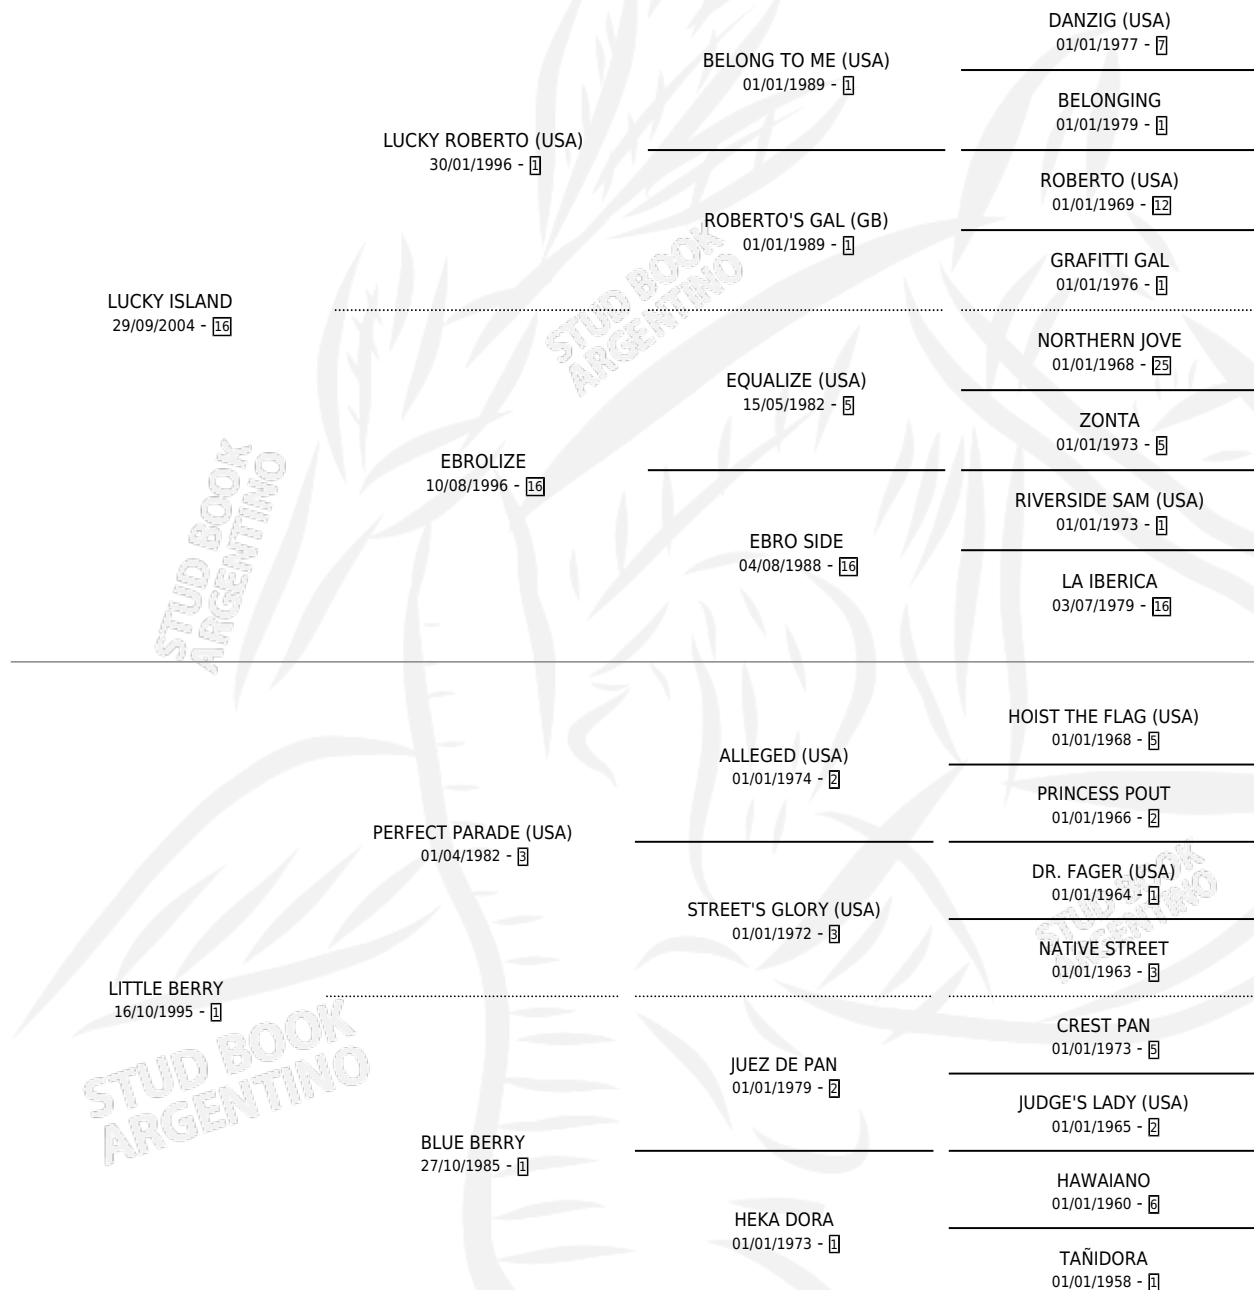

EDELMAR PRINCE

por LUCKY ISLAND y LITTLE BERRY por PERFECT PARADE (USA)

Argentina · Macho · Alazan Tostado · SP · 30/08/2013
Familia 1-s · Volumen 41

ESTADO

TIPIFICACIÓN SANGUÍNEA	X
TIPIFICACIÓN POR ADN	✓
PASAPORTE	✓
IDENTIFICACIÓN POR MICROCHIP	✓
REPRODUCTOR	X

Lugar de nacimiento: Alborada
Criador: Alborada

PEDIGREE

CAMPAÑA

Solo carreras oficiales de Argentina

POR EDAD

EDAD	CC	1°	2°	3°	4°	5°	NP	CLC	CLG	CLCG1	CLGG1	IMPORTE	GANANCIA / CC
3 AÑOS	1	0	0	0	0	0	1	0	0	0	0	\$0	\$0
TOTALES	1	0	0	0	0	0	1	0	0	0	0	\$0	\$0
%		0.0%	0.0%	0.0%	0.0%	0.0%	100%	0.0%	0.0%	0.0%	0.0%		