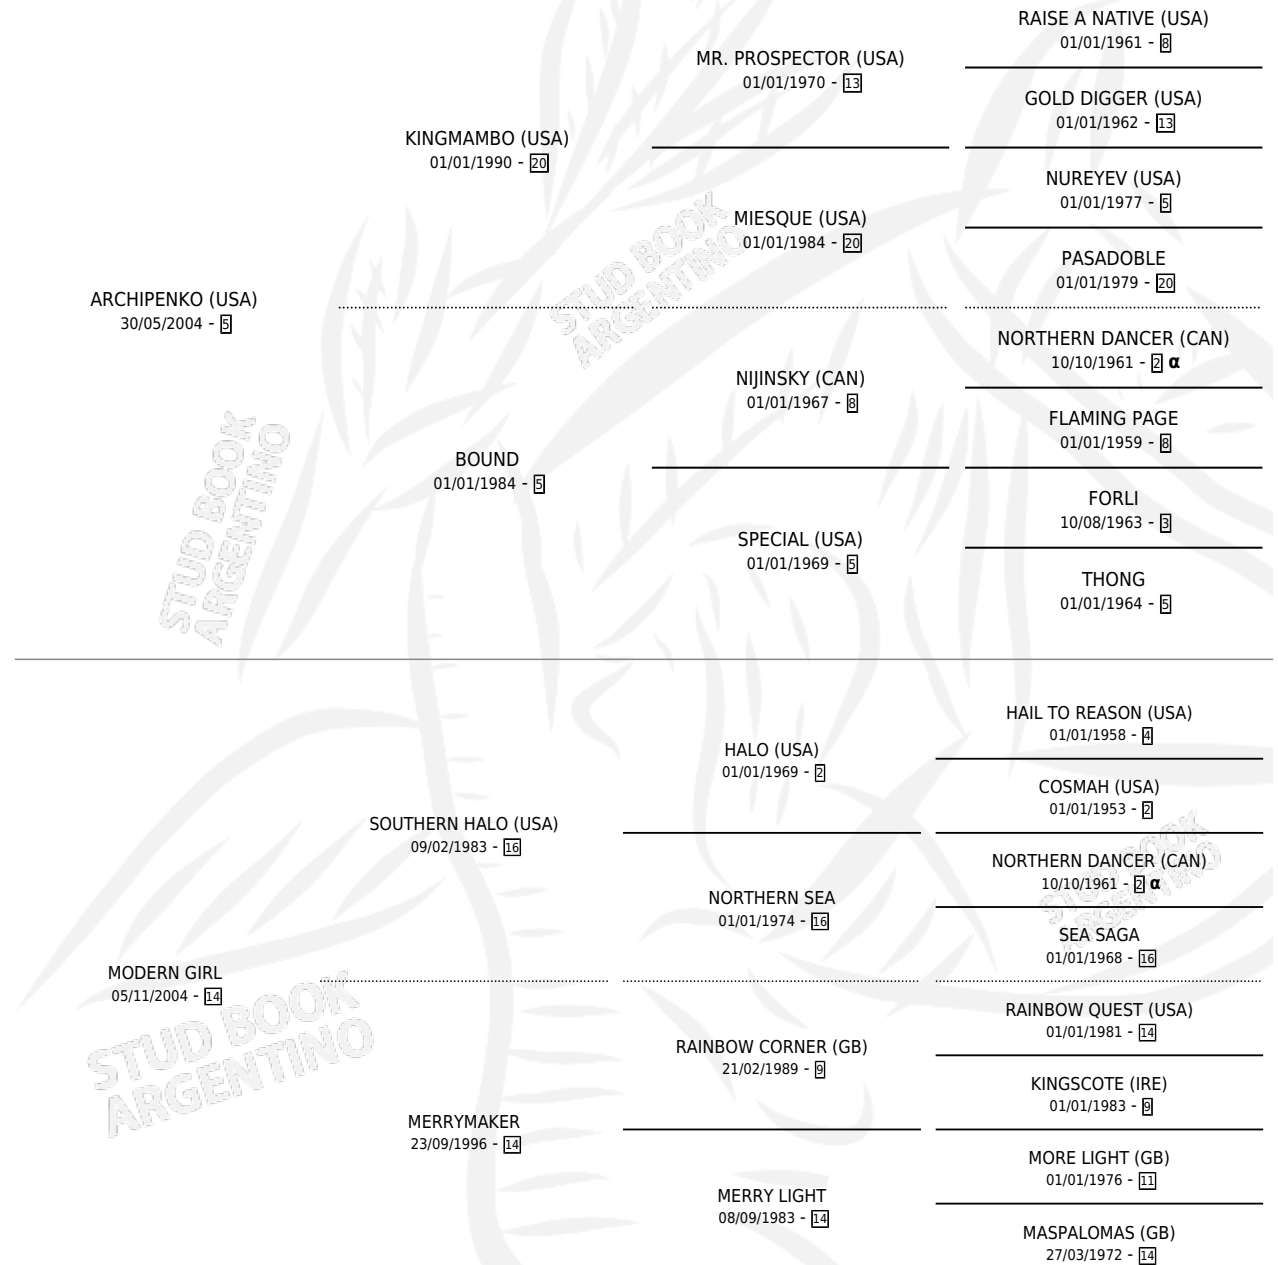

MAD MAX

por ARCHIPENKO (USA) y MODERN GIRL por SOUTHERN HALO (USA)

Argentina · Macho · Zaino · SP · 30/08/2013
Familia 14-c · Volumen 41

ESTADO

TIPIFICACIÓN SANGUÍNEA	X
TIPIFICACIÓN POR ADN	✓
PASAPORTE	✓
IDENTIFICACIÓN POR MICROCHIP	✓
REPRODUCTOR	X

Lugar de nacimiento: La Quebrada
Criador: La Quebrada

PEDIGREE

INBREEDING : α