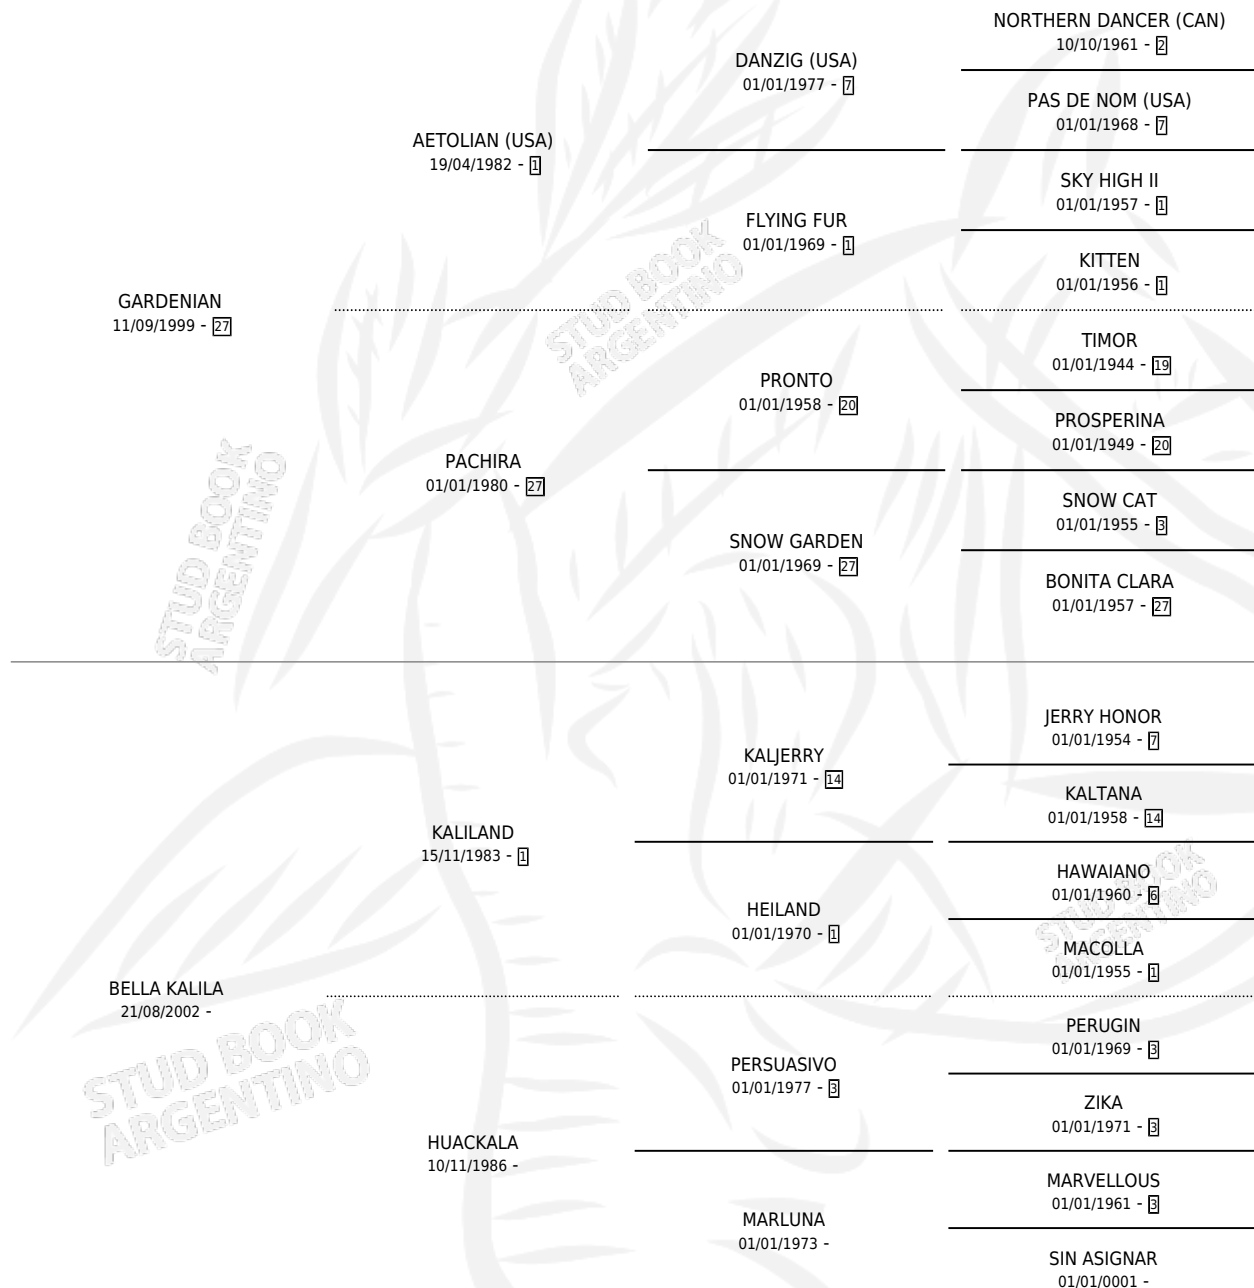

MALIBU GARDEN

por GARDENIAN y BELLA KALILA por KALILAND

Argentina · Hembra · Zaino · SP · 29/08/2013
Familia · Volumen 41

ESTADO

TIPIFICACIÓN SANGUÍNEA	X
TIPIFICACIÓN POR ADN	X
PASAPORTE	X
IDENTIFICACIÓN POR MICROCHIP	X
REPRODUCTOR	X

Lugar de nacimiento: Lonquimay

Criador: Lonquimay

PEDIGREE