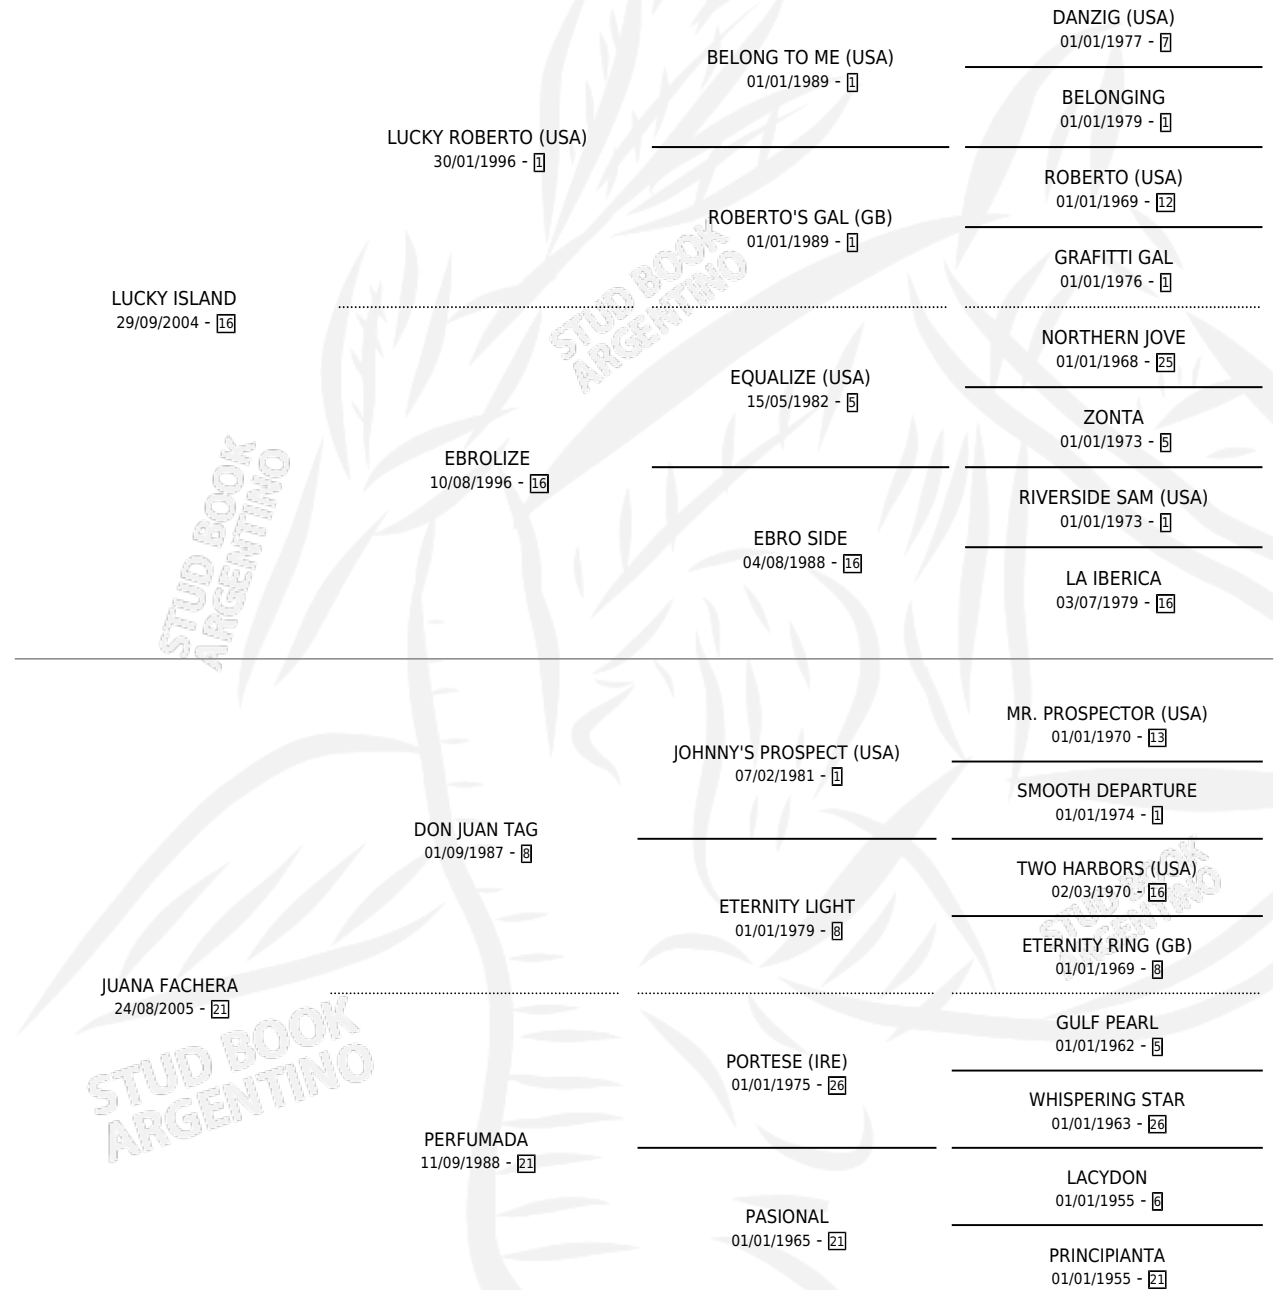

LULI POP

por LUCKY ISLAND y JUANA FACHERA por DON JUAN TAG

Argentina · Hembra · Alazan · SP · 14/09/2013
Familia 21 · Volumen 41

ESTADO

TIPIFICACIÓN SANGUÍNEA	X
TIPIFICACIÓN POR ADN	✓
PASAPORTE	✓
IDENTIFICACIÓN POR MICROCHIP	✓
REPRODUCTOR	✓

Lugar de nacimiento: Alborada

Criador: Tesio Jose Enrique, Perez Migueles Guillermo y Lazcano Walter Edgardo

PEDIGREE