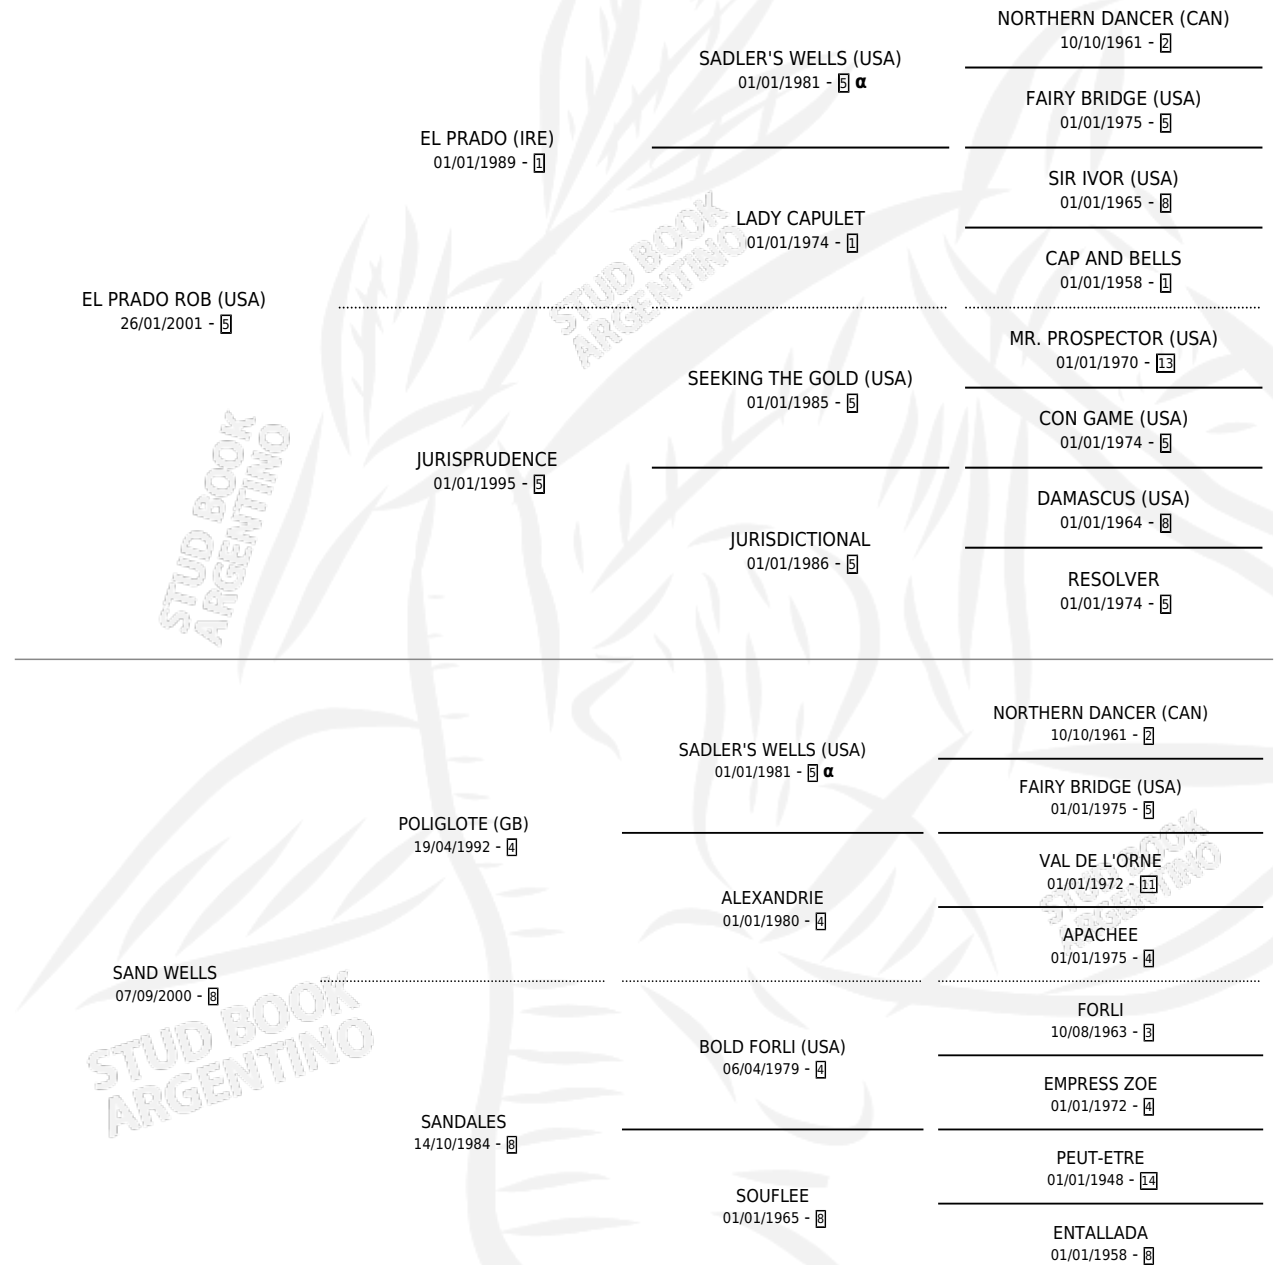

SAND FLY

por **EL PRADO ROB (USA)** y **SAND WELLS** por **POLIGLOTE (GB)**

Argentina · Macho · Zaino Doradillo · SP · 29/08/2013
Familia 8-j · Volumen 41

ESTADO

TIPIFICACIÓN SANGUÍNEA	X
TIPIFICACIÓN POR ADN	✓
PASAPORTE	✓
IDENTIFICACIÓN POR MICROCHIP	✓
REPRODUCTOR	X

Lugar de nacimiento: Vikeda
Criador: Vikeda S.R.L.

PEDIGREE

INBREEDING : α