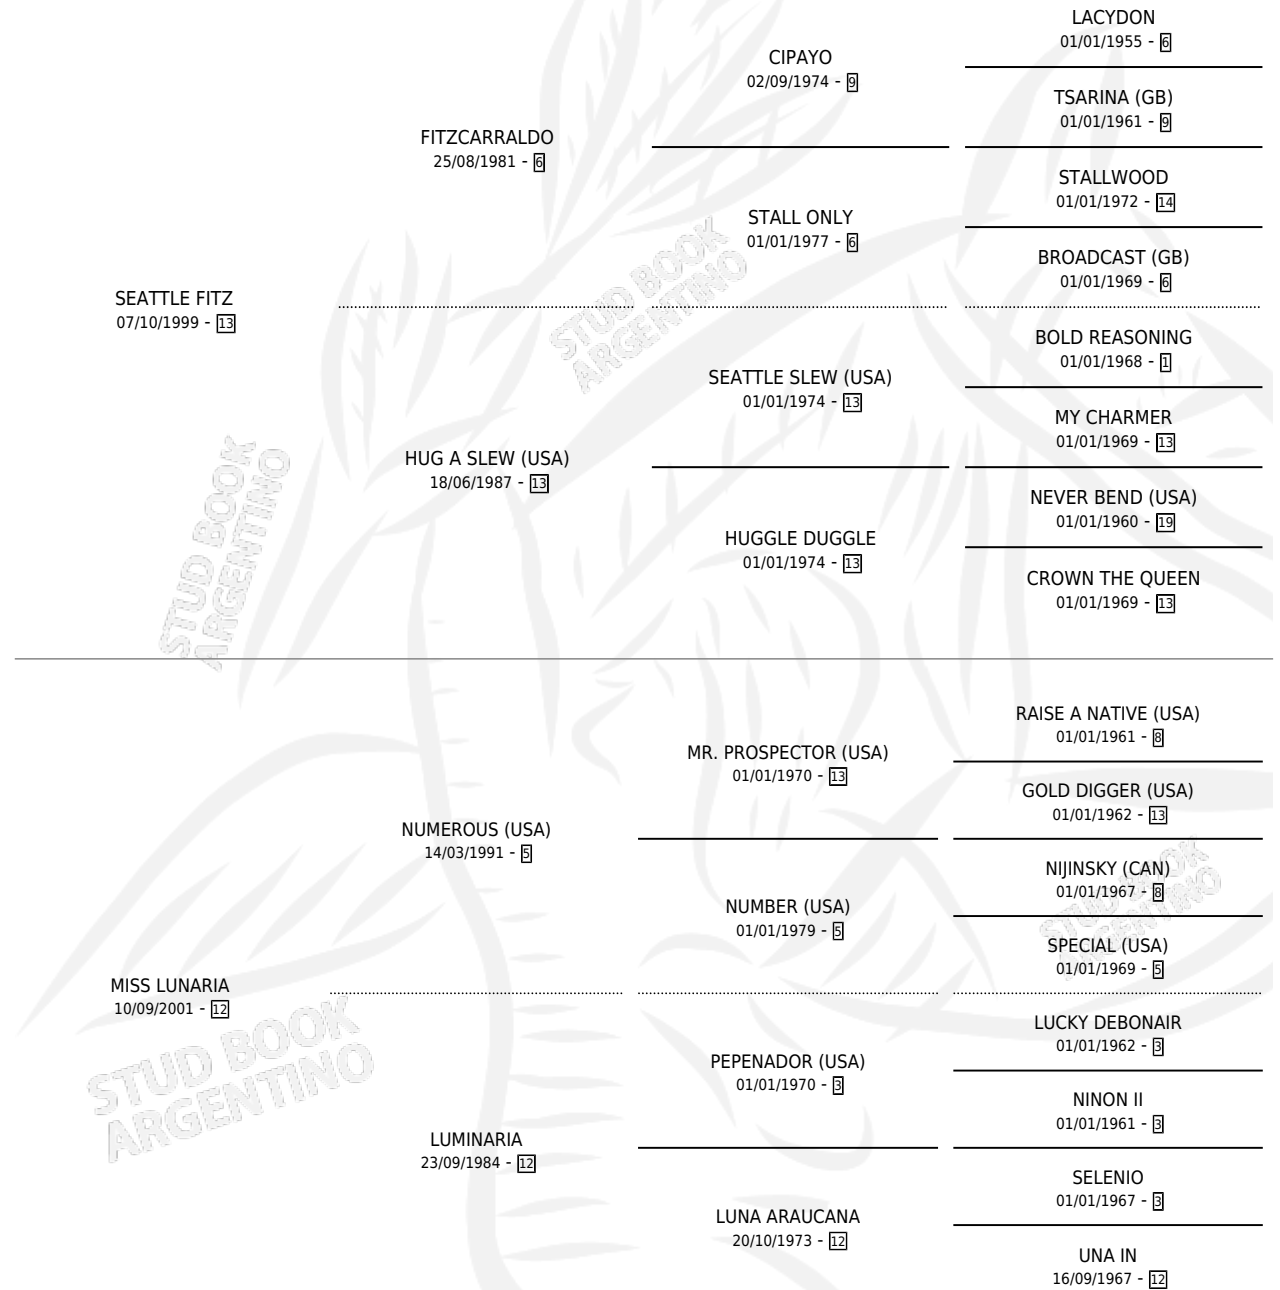

ALUNADO FITZ

por SEATTLE FITZ y MISS LUNARIA por NUMEROUS (USA)

Argentina · Macho · Zaino · SP · 10/09/2013
Familia 12-d · Volumen 41

ESTADO

TIPIFICACIÓN SANGUÍNEA	X
TIPIFICACIÓN POR ADN	✓
PASAPORTE	✓
IDENTIFICACIÓN POR MICROCHIP	✓
REPRODUCTOR	X

Lugar de nacimiento: Caryjuan
Criador: Caryjuan

PEDIGREE