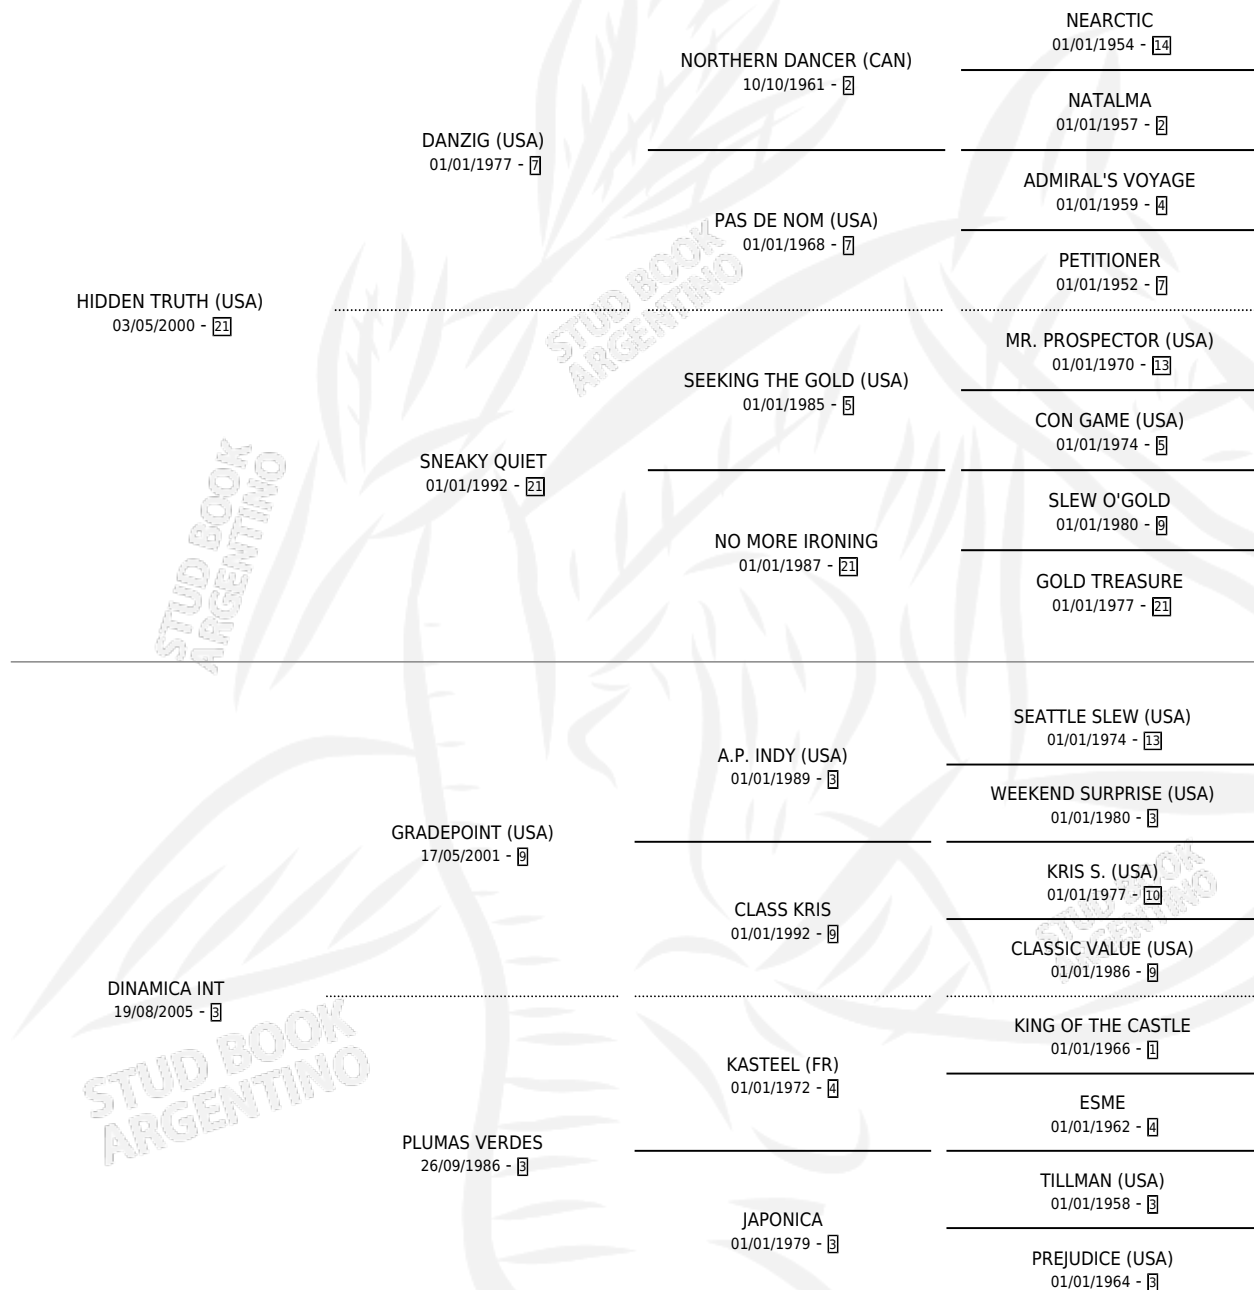

TOPOGIGIA DAN

por **HIDDEN TRUTH (USA)** y **DINAMICA INT** por **GRADEPOINT (USA)**

Argentina · Hembra · Alazan · SP · 18/09/2013
Familia 3-I · Volumen 41

ESTADO

TIPIFICACIÓN SANGUÍNEA	X
TIPIFICACIÓN POR ADN	✓
PASAPORTE	✓
IDENTIFICACIÓN POR MICROCHIP	✓
REPRODUCTOR	✓

Lugar de nacimiento: Caryjuan
Criador: Caryjuan

~

HIJOS

	MACHOS	HEMBRAS
5 NACIERON	3	2
1 CORRIERON	1	0
1 GANARON	1	0

0	0	0
GANADORES CL	GANADORES GR	GANADORES G1

PEDIGREE

CAMPAÑA

Solo carreras oficiales de Argentina

Ganadora de 3 carreras en San Isidro y Palermo - \$692,910, a los 3,4 y 5 años, incluso 3ra Rafaga (H).

POR DISTANCIA

HIPODROMO	CC	1°	2°	3°	4°	5°	NP	CLC	CLG	CLCG1	CLGG1	IMPORTE
PALERMO	7	2	1	1	1	1	1	0	0	0	0	\$390,500
1600 MTS	3	0	0	0	1	1	1	0	0	0	0	\$19,500
2000 MTS	1	0	0	1	0	0	0	0	0	0	0	\$46,000
1800 MTS	2	1	1	0	0	0	0	0	0	0	0	\$170,000
1400 MTS	1	1	0	0	0	0	0	0	0	0	0	\$155,000
SAN ISIDRO	11	1	1	3	1	3	2	0	0	0	0	\$302,410
2000 MTS	4	0	1	1	0	2	0	0	0	0	0	\$79,310
1800 MTS	1	0	0	1	0	0	0	0	0	0	0	\$18,200
1600 MTS	3	1	0	0	1	0	1	0	0	0	0	\$171,700
1400 MTS	1	0	0	0	0	1	0	0	0	0	0	\$7,280
1200 MTS	2	0	0	1	0	0	1	0	0	0	0	\$25,920