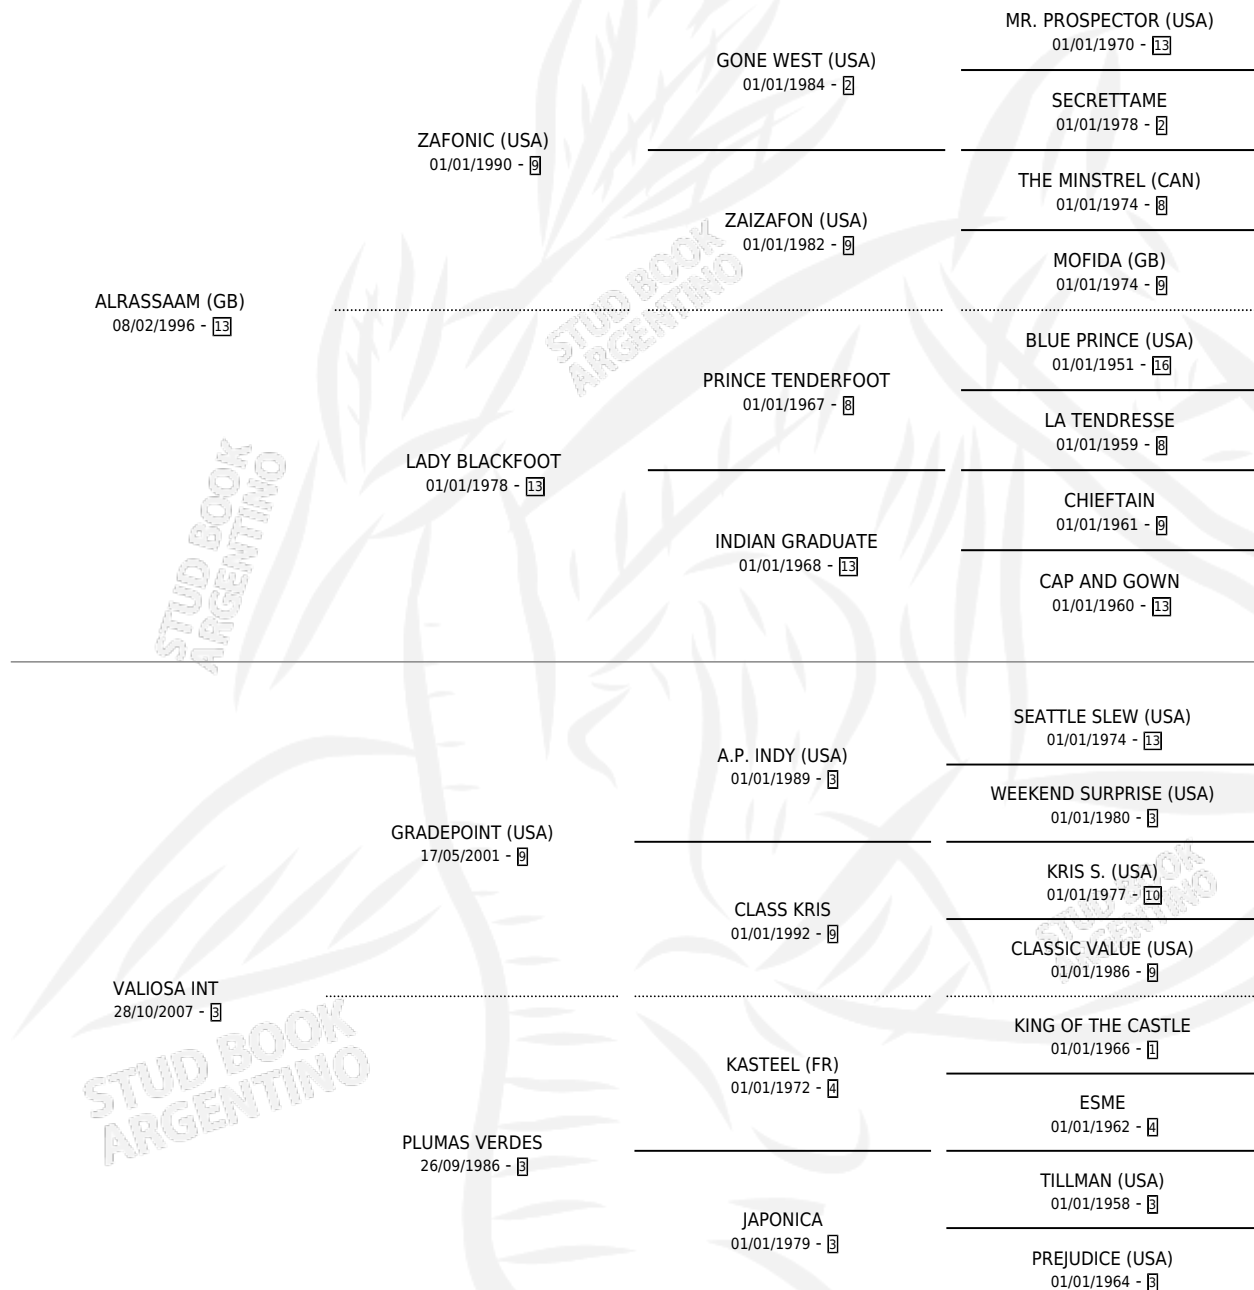

VALQUIRIA SAM

por **ALRASSAAM (GB)** y **VALIOSA INT** por **GRADEPOINT (USA)**

Argentina · Hembra · Zaino Doradillo · SP · 21/09/2013
Familia 3-I · Volumen 41

ESTADO

TIPIFICACIÓN SANGUÍNEA	X
TIPIFICACIÓN POR ADN	✓
PASAPORTE	✓
IDENTIFICACIÓN POR MICROCHIP	✓
REPRODUCTOR	X

Lugar de nacimiento: Caryjuan

Criador: Caryjuan

PEDIGREE

CAMPAÑA

Solo carreras oficiales de Argentina

POR EDAD

EDAD	CC	1°	2°	3°	4°	5°	NP	CLC	CLG	CLCG1	CLGG1	IMPORTE	GANANCIA / CC
3 AÑOS	12	1	2	2	0	0	7	0	0	0	0	\$145,480	\$12,123
4 AÑOS	4	0	0	0	0	0	4	0	0	0	0	\$4,592	\$1,148
6 AÑOS	3	0	0	0	0	0	3	0	0	0	0	\$0	\$0
TOTALES	19	1	2	2	0	0	14	0	0	0	0	\$150,072	\$7,899
%		5.3%	10.5%	10.5%	0.0%	0.0%	73.7%	0.0%	0.0%	0.0%	0.0%		