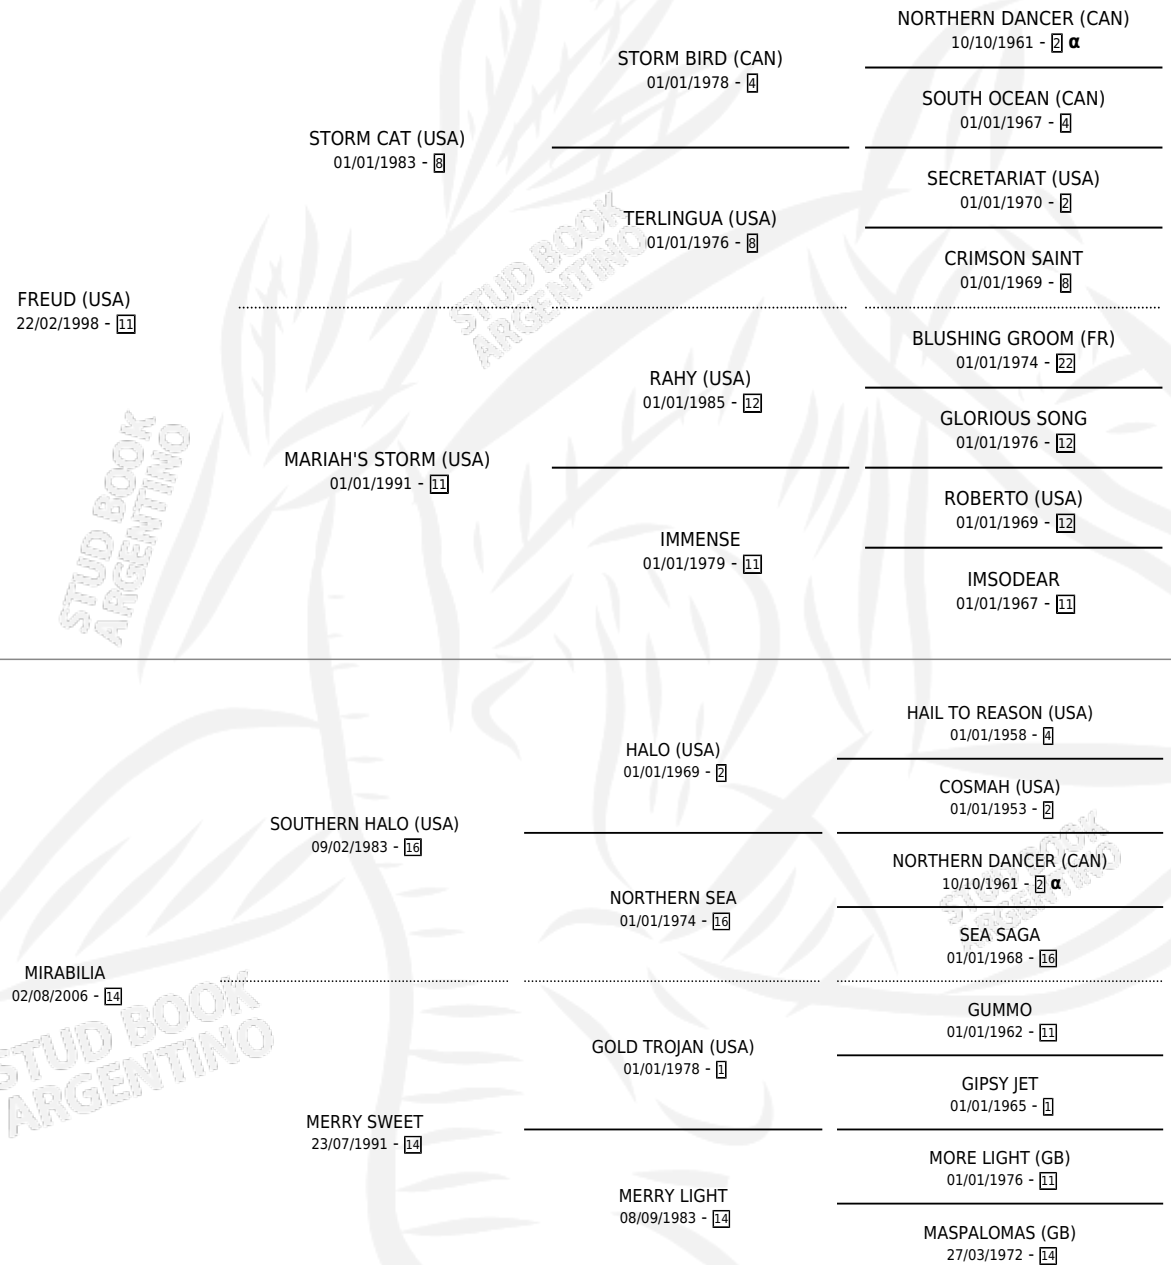

AKI MIRAME

por **FREUD (USA)** y **MIRABILIA** por **SOUTHERN HALO (USA)**

Argentina · Hembra · Zaino · SP · 29/09/2013
Familia 14-c · Volumen 41

ESTADO

TIPIFICACIÓN SANGUÍNEA	X
TIPIFICACIÓN POR ADN	✓
PASAPORTE	✓
IDENTIFICACIÓN POR MICROCHIP	✓
REPRODUCTOR	✓

Lugar de nacimiento: La Leyenda De Areco
Criador: Nuñez Nestor Enrique

~

HIJOS

	MACHOS	HEMBRAS
3 NACIERON	2	1
SIN ACTUACIONES		

PEDIGREE

INBREEDING : α

CAMPAÑA

Solo carreras oficiales de Argentina