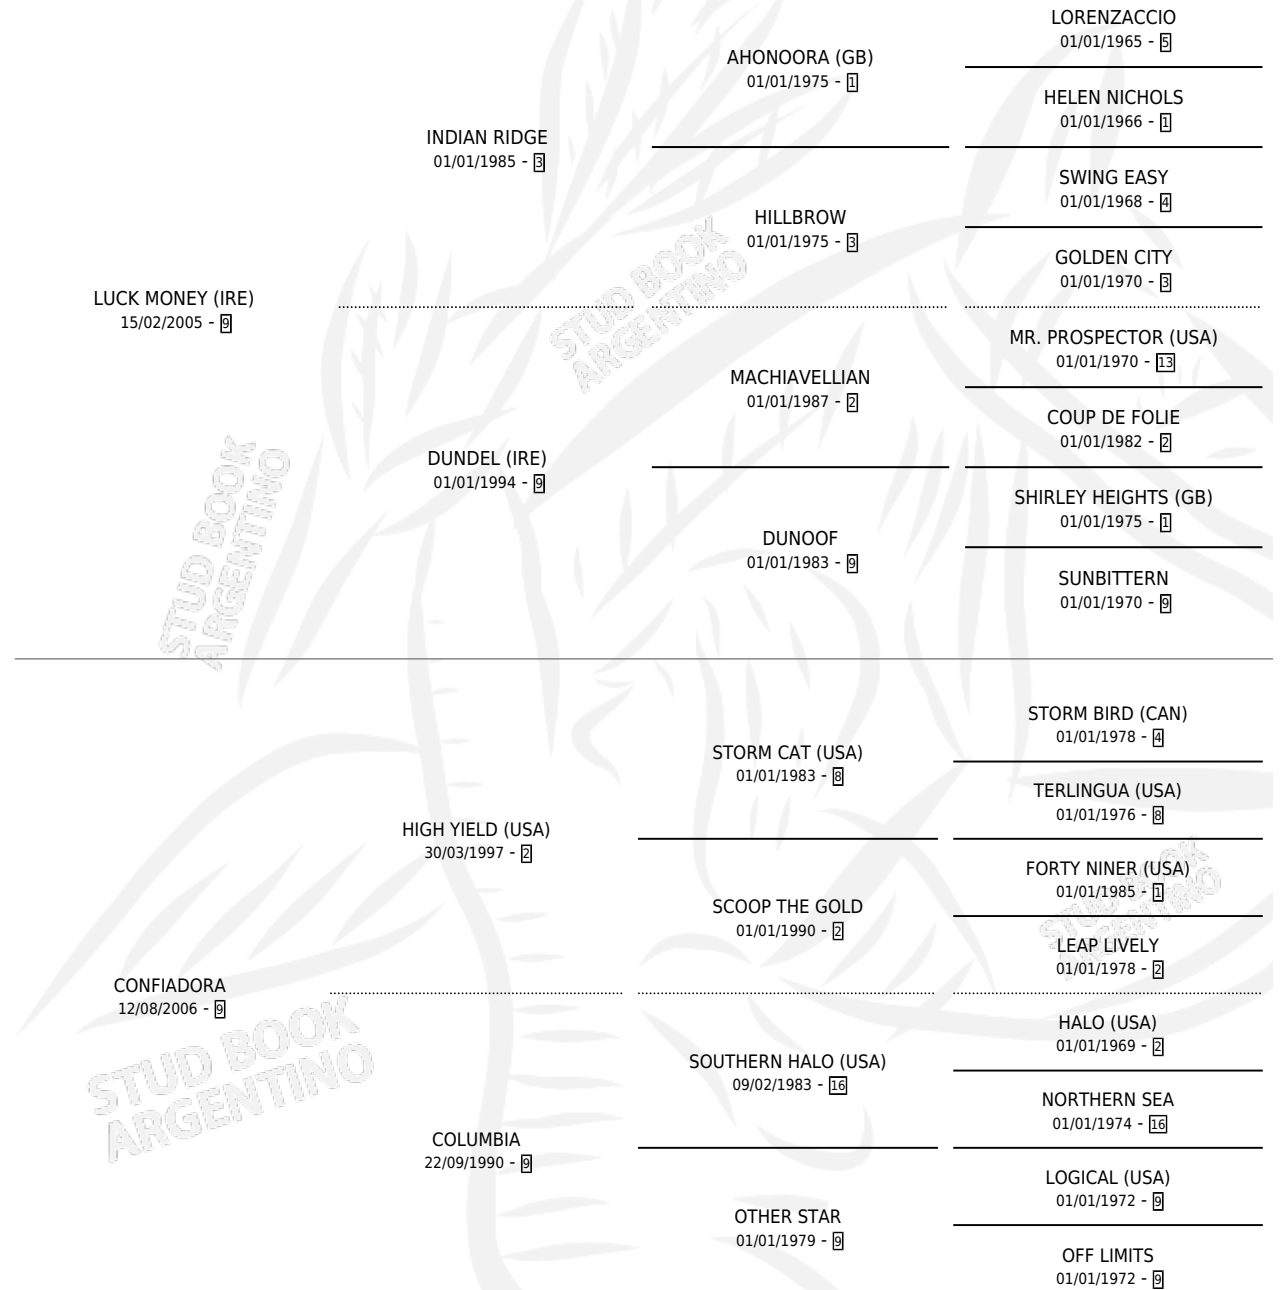

CONFIA EN MI

por **LUCK MONEY (IRE)** y **CONFIADORA** por **HIGH YIELD (USA)**

Argentina · Hembra · Zaino · SP · 26/09/2013
Familia 9-g · Volumen 41

ESTADO

TIPIFICACIÓN SANGUÍNEA	X
TIPIFICACIÓN POR ADN	✓
PASAPORTE	✓
IDENTIFICACIÓN POR MICROCHIP	✓
REPRODUCTOR	X

Lugar de nacimiento: La Leyenda De Areco
Criador: Nuñez Nestor Enrique

PEDIGREE

CAMPAÑA

Solo carreras oficiales de Argentina

POR EDAD

EDAD	CC	1°	2°	3°	4°	5°	NP	CLC	CLG	CLCG1	CLGG1	IMPORTE	GANANCIA / CC
3 AÑOS	3	0	0	0	0	0	3	0	0	0	0	\$0	\$0
4 AÑOS	11	1	1	0	1	1	7	0	0	0	0	\$95,200	\$8,655
TOTALES	14	1	1	0	1	1	10	0	0	0	0	\$95,200	\$6,800
%		7.1%	7.1%	0.0%	7.1%	7.1%	71.4%	0.0%	0.0%	0.0%	0.0%		

Ganadora en San Isidro - \$95,200, a los 4 años.

POR DISTANCIA

HIPODROMO	CC	1°	2°	3°	4°	5°	NP	CLC	CLG	CLCG1	CLGG1	IMPORTE
SAN ISIDRO	14	1	1	0	1	1	10	0	0	0	0	\$95,200
1200 MTS	7	0	1	0	1	1	4	0	0	0	0	\$32,200
1100 MTS	5	1	0	0	0	0	4	0	0	0	0	\$63,000
1300 MTS	1	0	0	0	0	0	1	0	0	0	0	\$0
1400 MTS	1	0	0	0	0	0	1	0	0	0	0	\$0