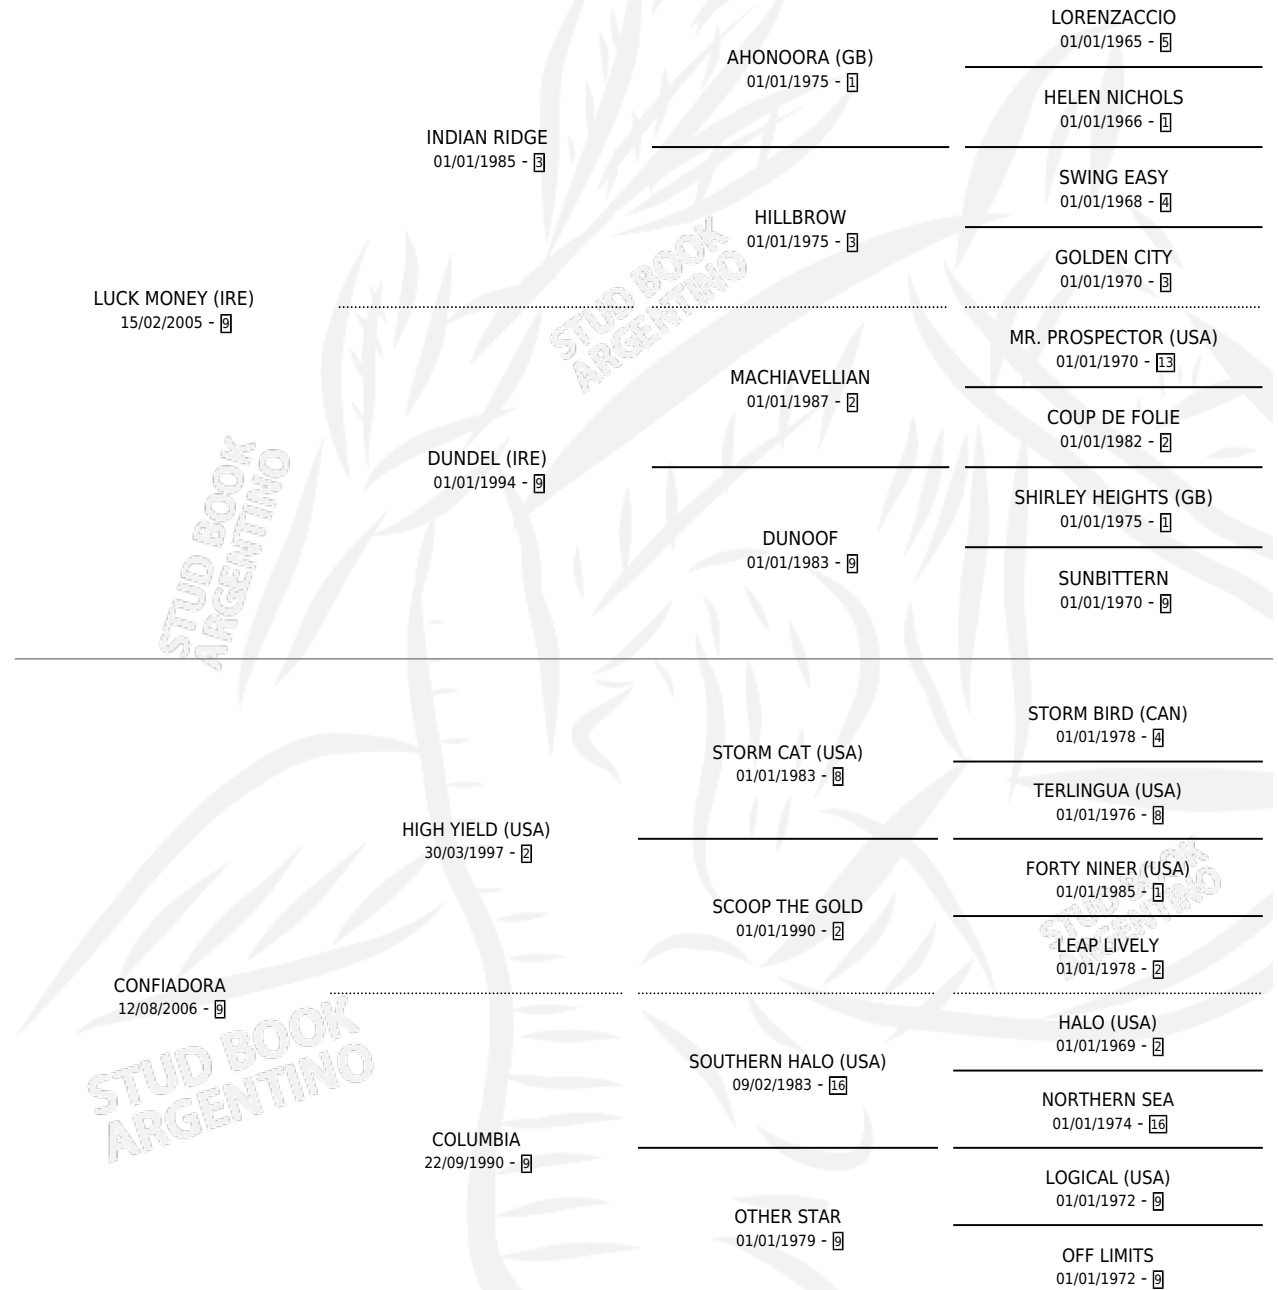

CONFIA EN MI

por **LUCK MONEY (IRE)** y **CONFIADORA** por **HIGH YIELD (USA)**

Argentina · Hembra · Zaino · SP · 26/09/2013
Familia 9-g · Volumen 41

ESTADO

TIPIFICACIÓN SANGUÍNEA	X
TIPIFICACIÓN POR ADN	✓
PASAPORTE	✓
IDENTIFICACIÓN POR MICROCHIP	✓
REPRODUCTOR	X

Lugar de nacimiento: La Leyenda De Areco
Criador: Nuñez Nestor Enrique

PEDIGREE

CAMPAÑA

Solo carreras oficiales de Argentina

POR EDAD

EDAD	CC	1°	2°	3°	4°	5°	NP	CLC	CLG	CLCG1	CLGG1	IMPORTE	GANANCIA / CC
3 AÑOS	3	0	0	0	0	0	3	0	0	0	0	\$0	\$0
4 AÑOS	11	1	1	0	1	1	7	0	0	0	0	\$95,200	\$8,655
TOTALES	14	1	1	0	1	1	10	0	0	0	0	\$95,200	\$6,800
%		7.1%	7.1%	0.0%	7.1%	7.1%	71.4%	0.0%	0.0%	0.0%	0.0%		

Ganadora en San Isidro - \$95,200, a los 4 años.

POR DISTANCIA

HIPODROMO	CC	1°	2°	3°	4°	5°	NP	CLC	CLG	CLCG1	CLGG1	IMPORTE
SAN ISIDRO	14	1	1	0	1	1	10	0	0	0	0	\$95,200
1200 MTS	7	0	1	0	1	1	4	0	0	0	0	\$32,200
1100 MTS	5	1	0	0	0	0	4	0	0	0	0	\$63,000
1300 MTS	1	0	0	0	0	0	1	0	0	0	0	\$0
1400 MTS	1	0	0	0	0	0	1	0	0	0	0	\$0