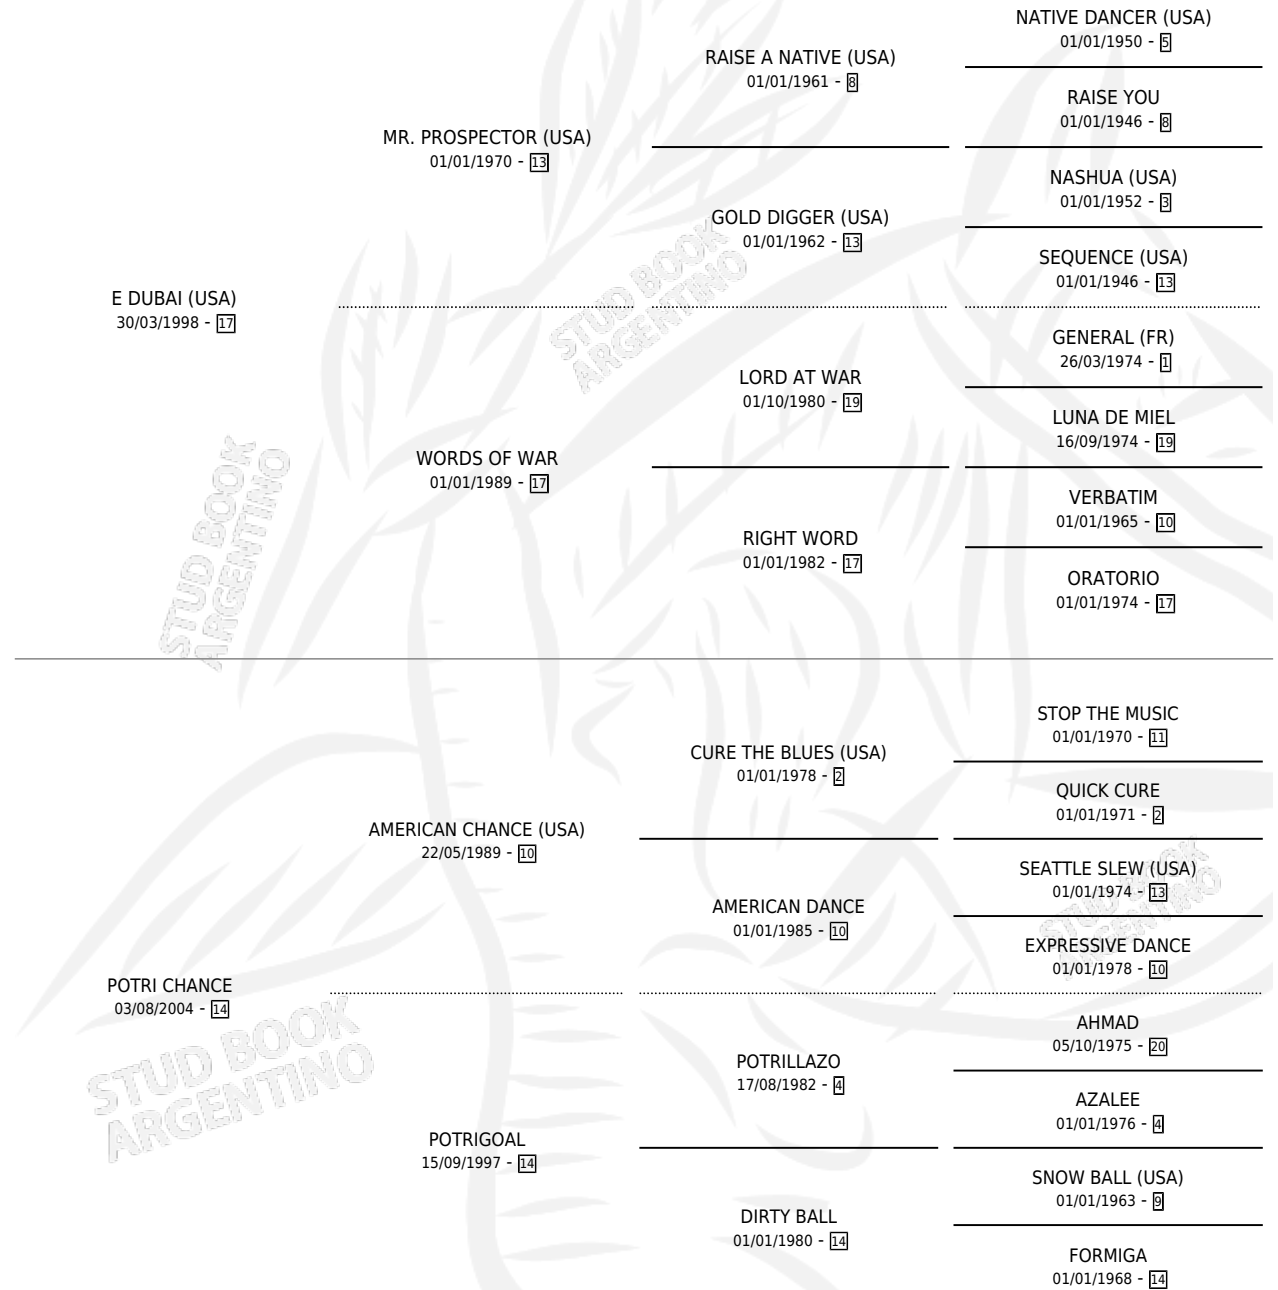

CHANCE EXTRA

por E DUBAI (USA) y POTRI CHANCE por AMERICAN CHANCE (USA)

Argentina · Hembra · Zaino · SP · 19/09/2013
Familia 14-a · Volumen 41

ESTADO

TIPIFICACIÓN SANGUÍNEA	X
TIPIFICACIÓN POR ADN	✓
PASAPORTE	✓
IDENTIFICACIÓN POR MICROCHIP	✓
REPRODUCTOR	X

Lugar de nacimiento: Penco Hue
Criador: Jaimes Ignacio

PEDIGREE

CAMPAÑA

Solo carreras oficiales de Argentina

POR EDAD

EDAD	CC	1°	2°	3°	4°	5°	NP	CLC	CLG	CLCG1	CLGG1	IMPORTE	GANANCIA / CC
4 AÑOS	2	0	0	0	0	0	2	0	0	0	0	\$0	\$0
TOTALES	2	0	0	0	0	0	2	0	0	0	0	\$0	\$0
%		0.0%	0.0%	0.0%	0.0%	0.0%	100%	0.0%	0.0%	0.0%	0.0%		