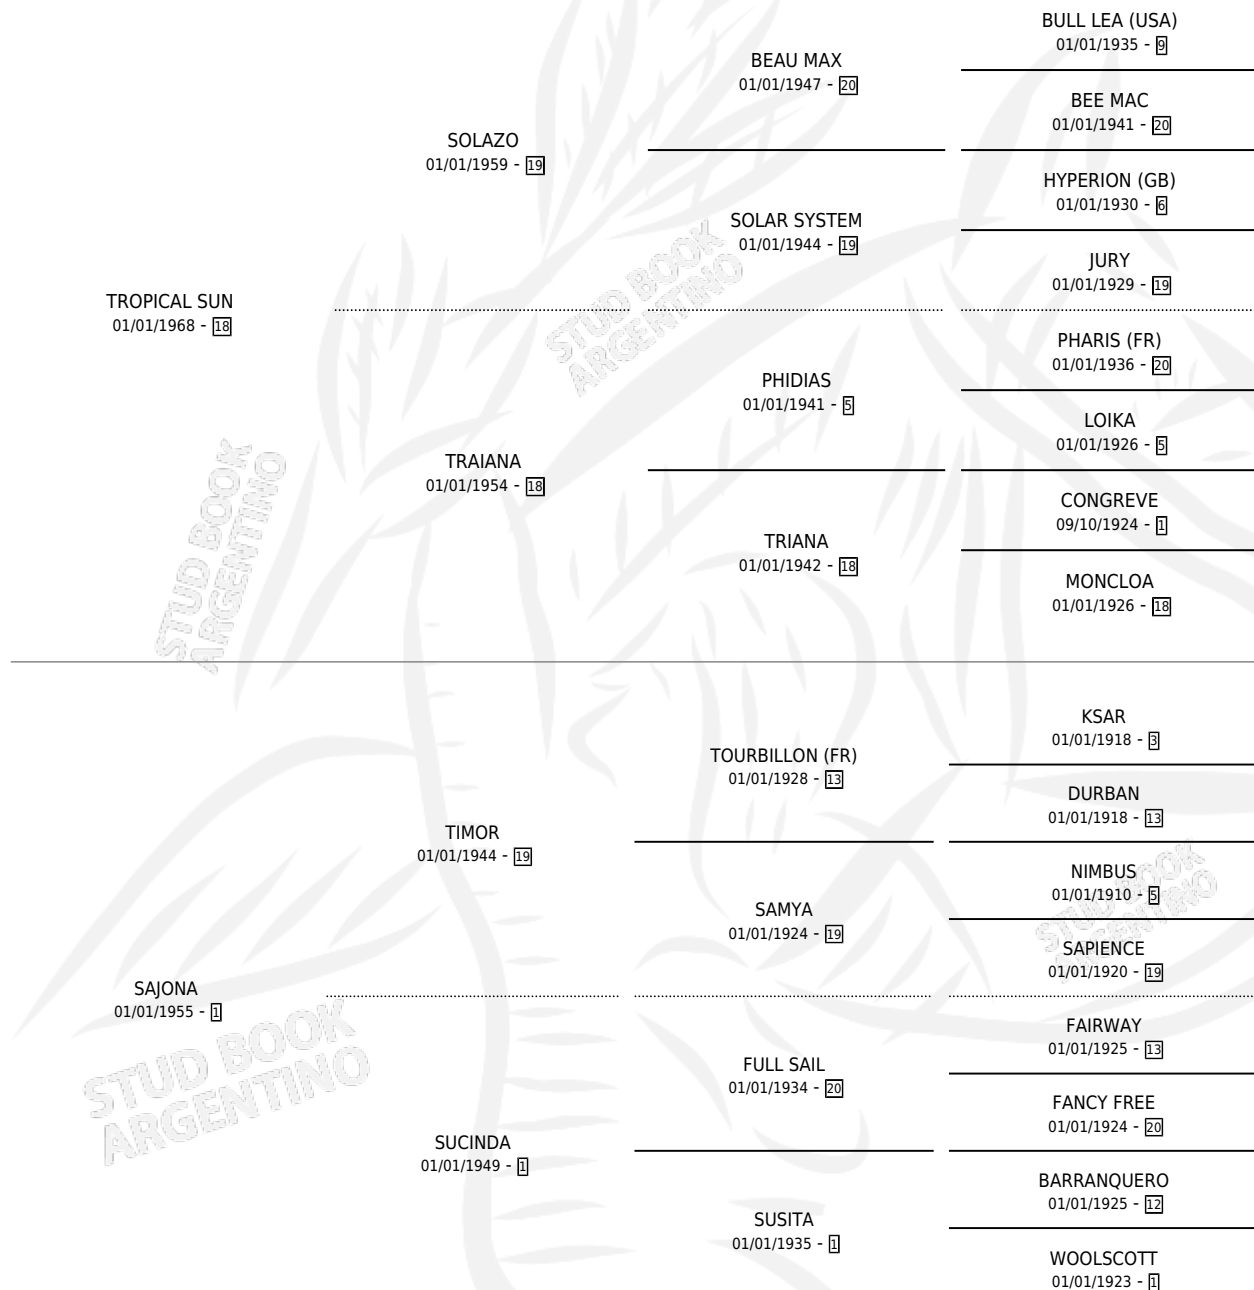

SHADOW

por TROPICAL SUN y SAJONA por TIMOR

Argentina · Hembra · Zaino · SP · 01/01/1976
Familia 1-t · Volumen 29

ESTADO

TIPIFICACIÓN SANGUÍNEA	✓
TIPIFICACIÓN POR ADN	X
PASAPORTE	X
IDENTIFICACIÓN POR MICROCHIP	X
REPRODUCTOR	✓

Lugar de nacimiento: Campo particular

Criador: Ayereco S. a

~

HIJOS

	MACHOS	HEMBRAS
8 NACIERON	0	8
4 CORRIERON	0	4
2 GANARON	0	2
0 GANADORES CL	0 GANADORES GR	0 GANADORES G1

PEDIGREE