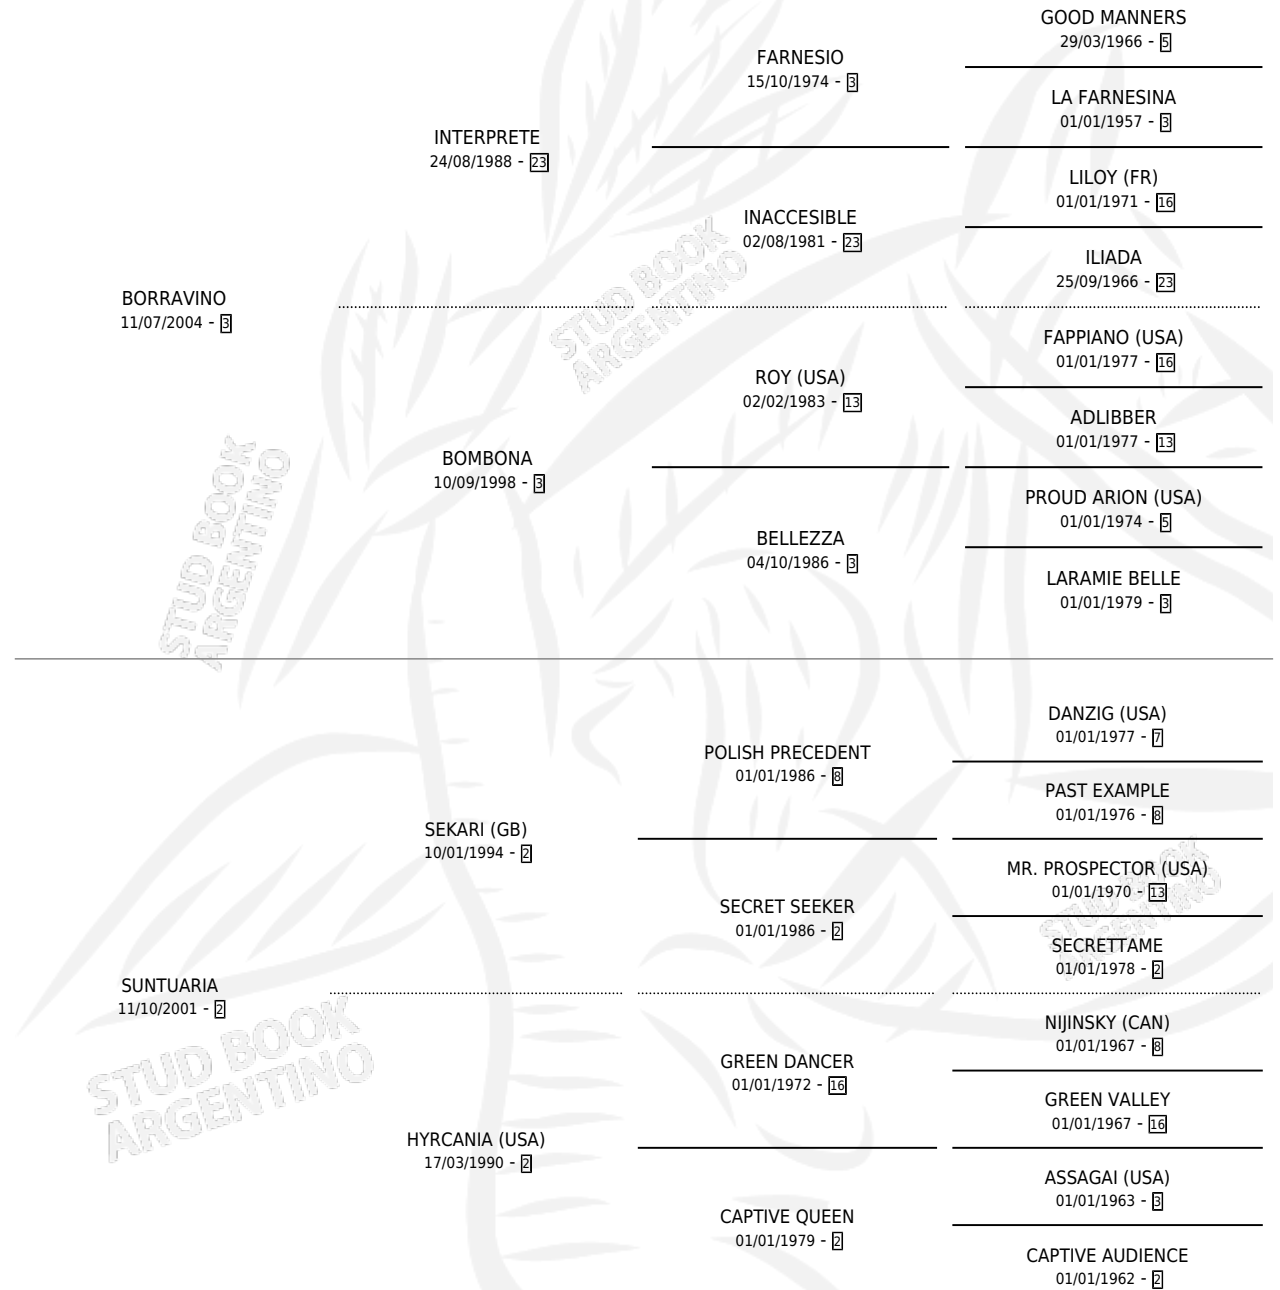

BORRAVINA

por BORRAVINO y SUNTUARIA por SEKARI (GB)

Argentina · Hembra · Zaino · SP · 15/10/2012
Familia 2-d · Volumen 41

ESTADO

TIPIFICACIÓN SANGUÍNEA	X
TIPIFICACIÓN POR ADN	✓
PASAPORTE	✓
IDENTIFICACIÓN POR MICROCHIP	✓
REPRODUCTOR	X

Lugar de nacimiento: Euzkadi

Criador: Del Rio Jorge Miguel

PEDIGREE