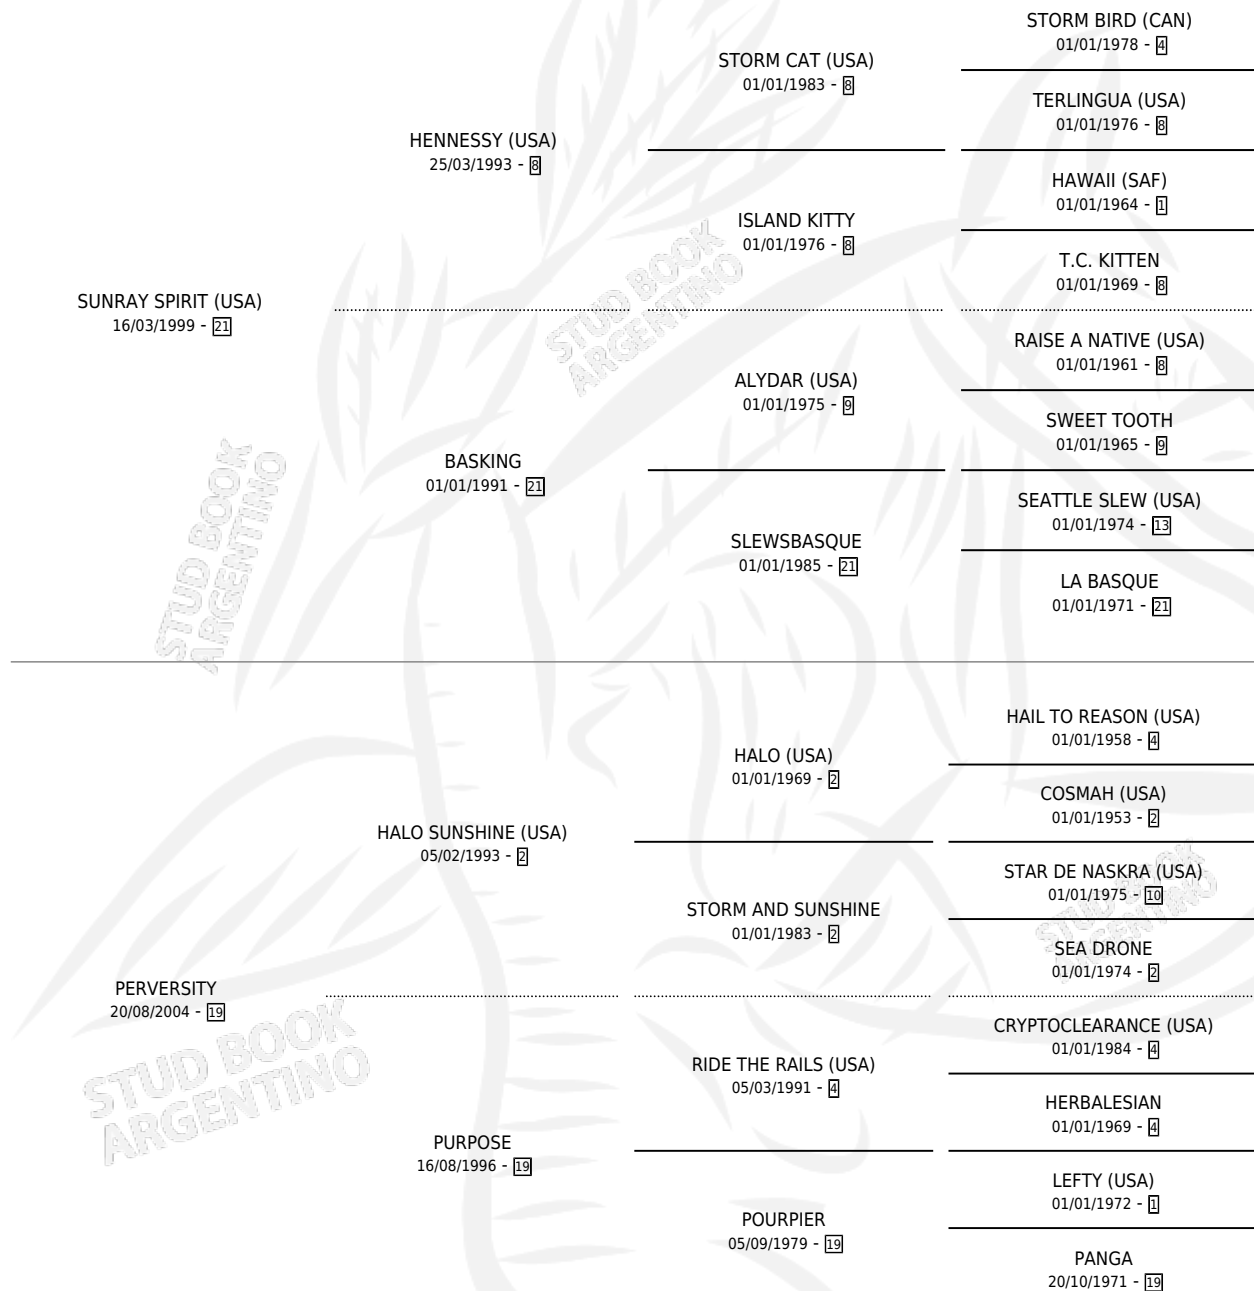

PRAGA NOBLEZA

por **SUNRAY SPIRIT (USA)** y **PERVERSITY** por **HALO SUNSHINE (USA)**

Argentina · Hembra · Alazan · SP · 04/09/2013
Familia 19-c · Volumen 41

ESTADO

TIPIFICACIÓN SANGUÍNEA	X
TIPIFICACIÓN POR ADN	✓
PASAPORTE	✓
IDENTIFICACIÓN POR MICROCHIP	✓
REPRODUCTOR	X

Lugar de nacimiento: La Nobleza
Criador: La Nobleza

PEDIGREE

CAMPAÑA

Solo carreras oficiales de Argentina

POR EDAD

EDAD	CC	1°	2°	3°	4°	5°	NP	CLC	CLG	CLCG1	CLGG1	IMPORTE	GANANCIA / CC
3 AÑOS	3	0	0	0	0	1	2	0	0	0	0	\$1,846	\$615
TOTALES	3	0	0	0	0	1	2	0	0	0	0	\$1,846	\$615
%		0.0%	0.0%	0.0%	0.0%	33.3%	66.7%	0.0%	0.0%	0.0%	0.0%		