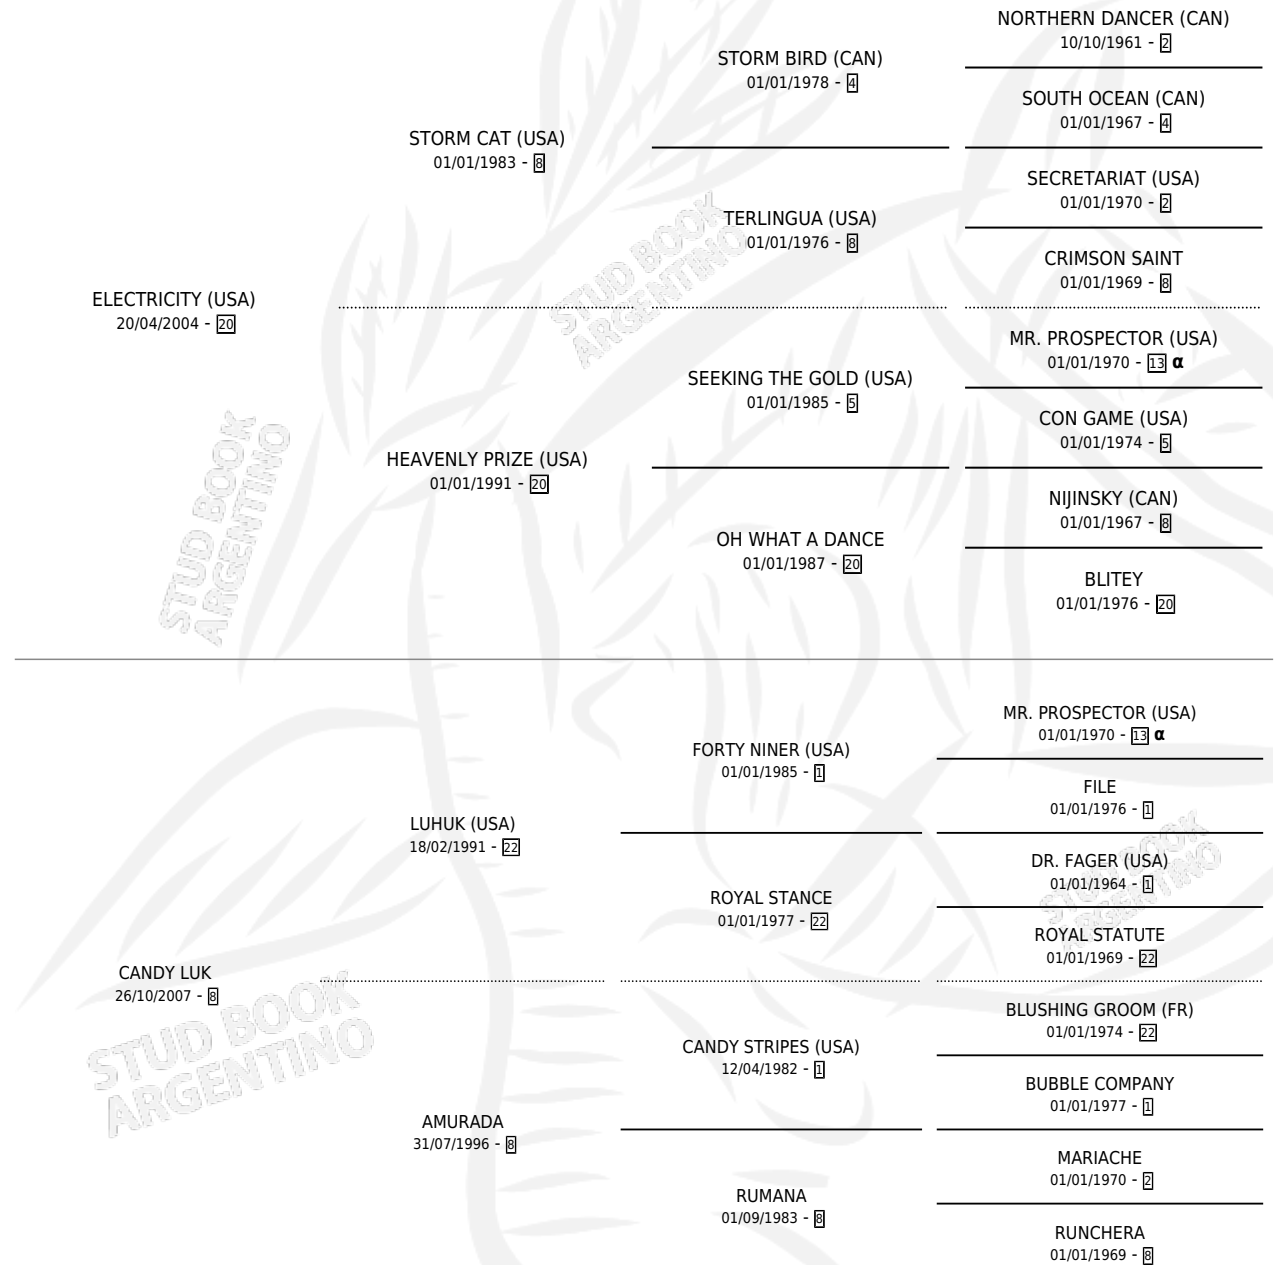

CANDY ELECTRIC

por **ELECTRICITY (USA)** y **CANDY LUK** por **LUHUK (USA)**

Argentina · Hembra · Alazan · SP · 30/08/2013
Familia 8-c · Volumen 41

ESTADO

TIPIFICACIÓN SANGUÍNEA	X
TIPIFICACIÓN POR ADN	✓
PASAPORTE	✓
IDENTIFICACIÓN POR MICROCHIP	✓
REPRODUCTOR	✓

Lugar de nacimiento: Wester Cam Alfa

Criador: Wester Cam Alfa

PEDIGREE

INBREEDING : α

CAMPAÑA

Solo carreras oficiales de Argentina

POR EDAD

EDAD	CC	1°	2°	3°	4°	5°	NP	CLC	CLG	CLCG1	CLGG1	IMPORTE	GANANCIA / CC
3 AÑOS	4	0	0	0	0	0	4	0	0	0	0	\$5,400	\$1,350
4 AÑOS	1	0	0	0	0	0	1	0	0	0	0	\$0	\$0
TOTALES	5	0	0	0	0	0	5	0	0	0	0	\$5,400	\$1,080
%		0.0%	0.0%	0.0%	0.0%	0.0%	100%	0.0%	0.0%	0.0%	0.0%		

No placés en La Plata y Palermo en 5 carreras disputadas.

POR DISTANCIA

HIPODROMO	CC	1°	2°	3°	4°	5°	NP	CLC	CLG	CLCG1	CLGG1	IMPORTE
PALERMO	1	0	0	0	0	0	1	0	0	0	0	\$0
1000 MTS	1	0	0	0	0	0	1	0	0	0	0	\$0
LA PLATA	4	0	0	0	0	0	4	0	0	0	0	\$5,400
1000 MTS	4	0	0	0	0	0	4	0	0	0	0	\$5,400