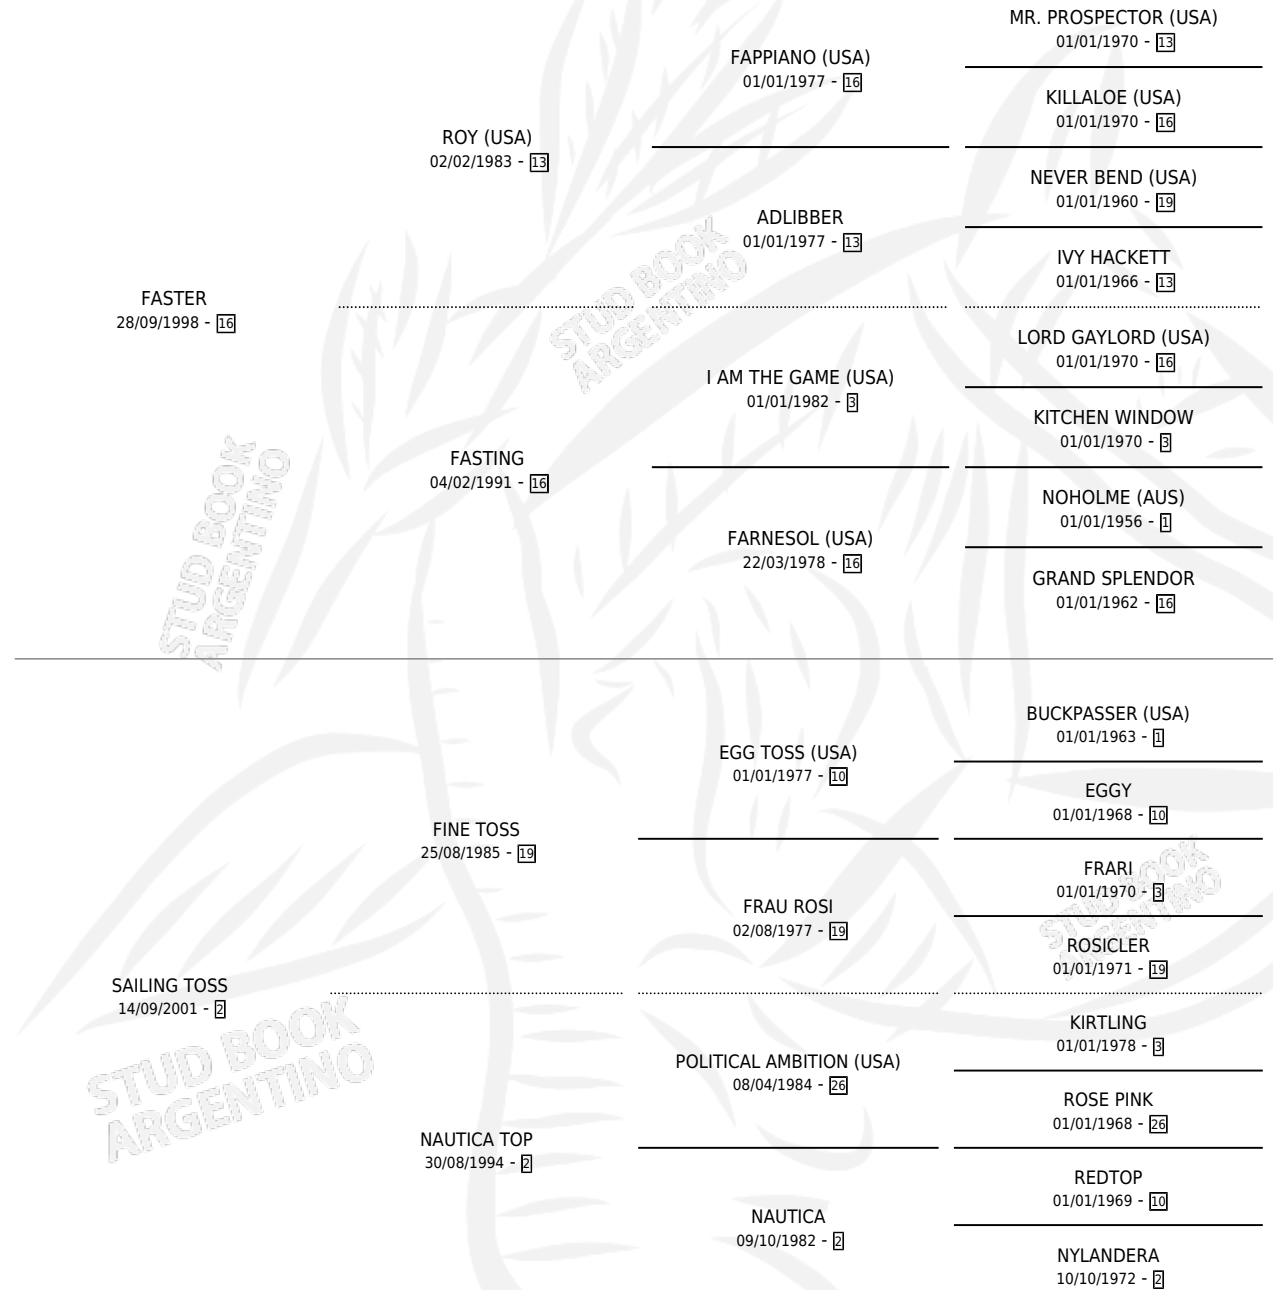

ALFA WHISKY

por **FASTER** y **SAILING TOSS** por **FINE TOSS**

Argentina · Hembra · Zaino · SP · 06/10/2013
Familia 2-h · Volumen 41

ESTADO

TIPIFICACIÓN SANGUÍNEA	X
TIPIFICACIÓN POR ADN	✓
PASAPORTE	✓
IDENTIFICACIÓN POR MICROCHIP	✓
REPRODUCTOR	X

Lugar de nacimiento: Pompeya

Criador: Pompeya

PEDIGREE

ALFA WHISKY

Datos oficiales del Stud Book Argentino

Documento generado el 09/05/2026

studbook.org.ar