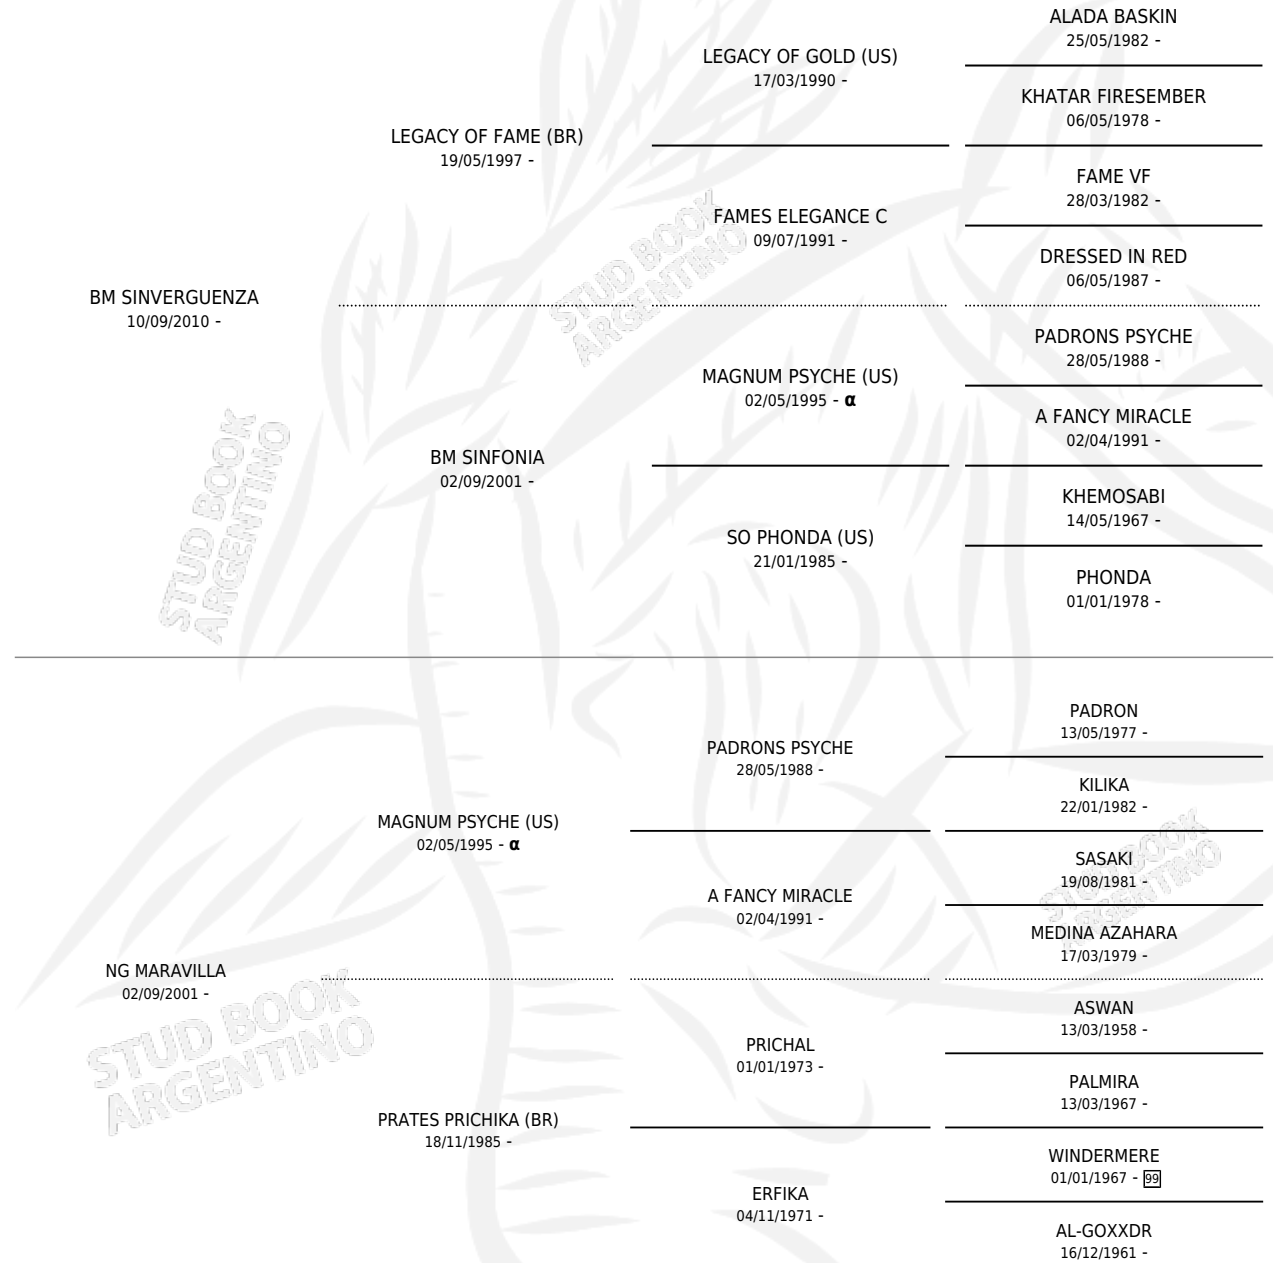

NG MAGNIFICA

por **BM SINVERGUENZA** y **NG MARAVILLA** por **MAGNUM PSYCHE (US)**

Argentina · Hembra · Alazan · AP · 01/10/2013
Familia · Volumen 41

ESTADO

TIPIFICACIÓN SANGUÍNEA	X
TIPIFICACIÓN POR ADN	X
PASAPORTE	X
IDENTIFICACIÓN POR MICROCHIP	X
REPRODUCTOR	X

Lugar de nacimiento: Pavon
Criador: Sin dato

PEDIGREE

INBREEDING : α

NG MAGNIFICA

Datos oficiales del Stud Book Argentino

Documento generado el 09/05/2026

studbook.org.ar