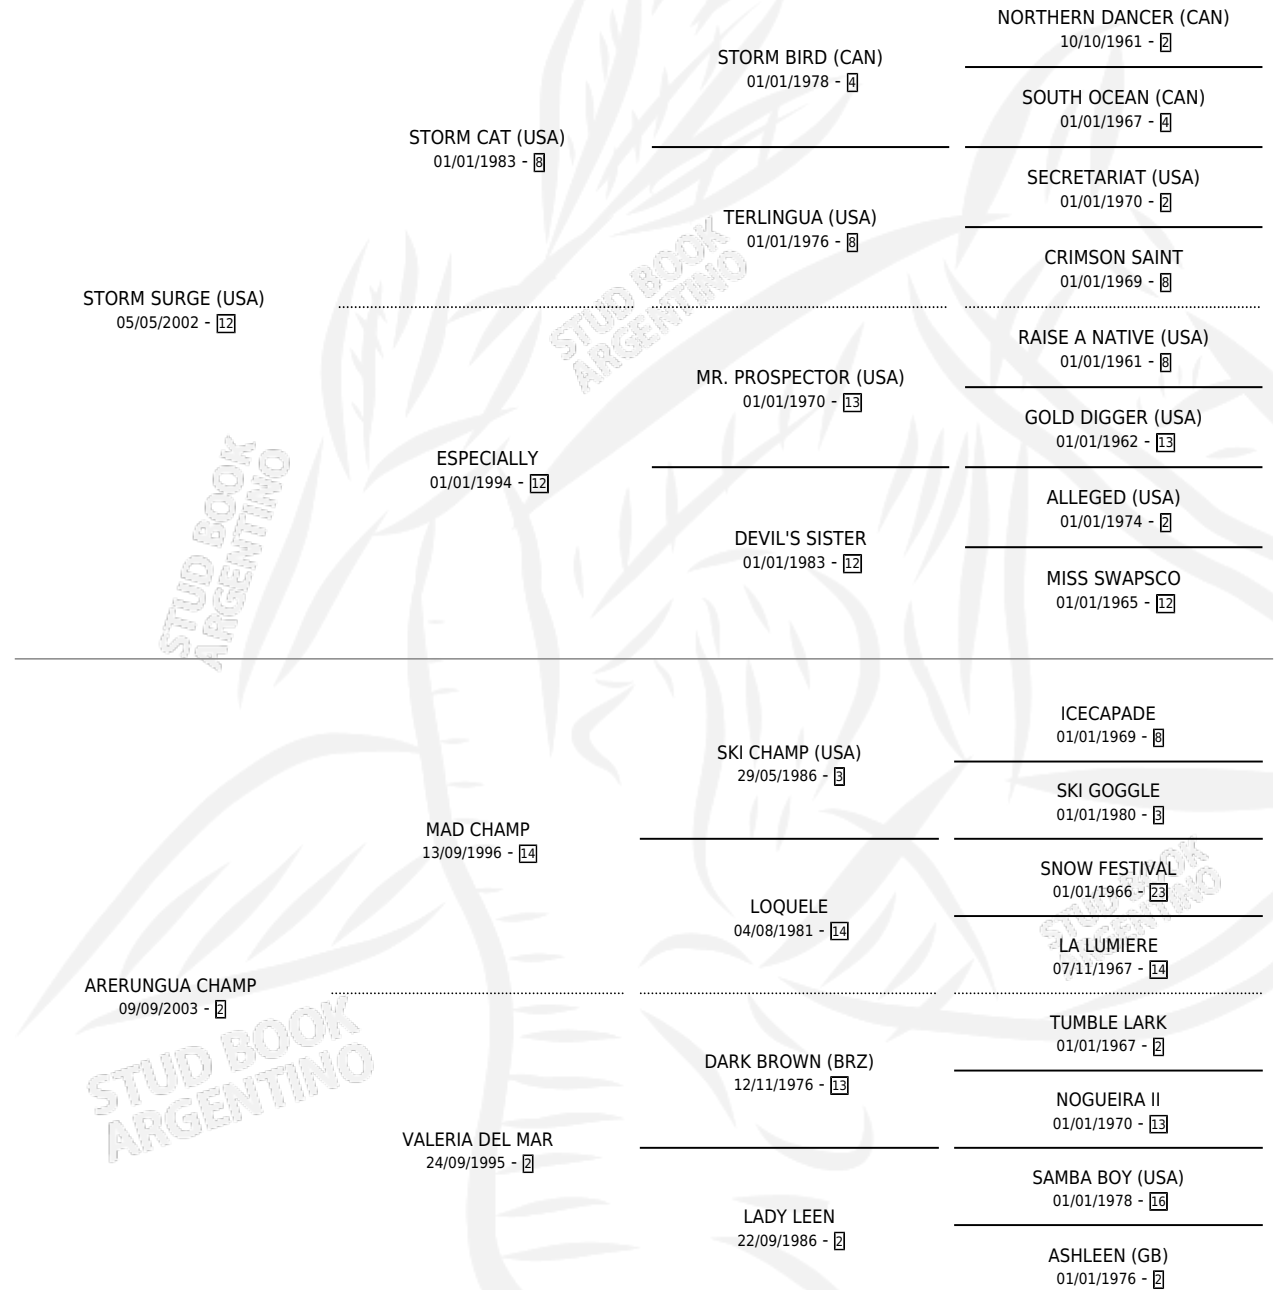

SHADOW STORM

por **STORM SURGE (USA)** y **ARERUNGUA CHAMP** por **MAD CHAMP**

Argentina · Macho · Tordillo · SP · 24/09/2013
Familia 2-e · Volumen 41

ESTADO

TIPIFICACIÓN SANGUÍNEA	X
TIPIFICACIÓN POR ADN	✓
PASAPORTE	✓
IDENTIFICACIÓN POR MICROCHIP	✓
REPRODUCTOR	X

Lugar de nacimiento: Caryjuan
Criador: Sin dato

PEDIGREE