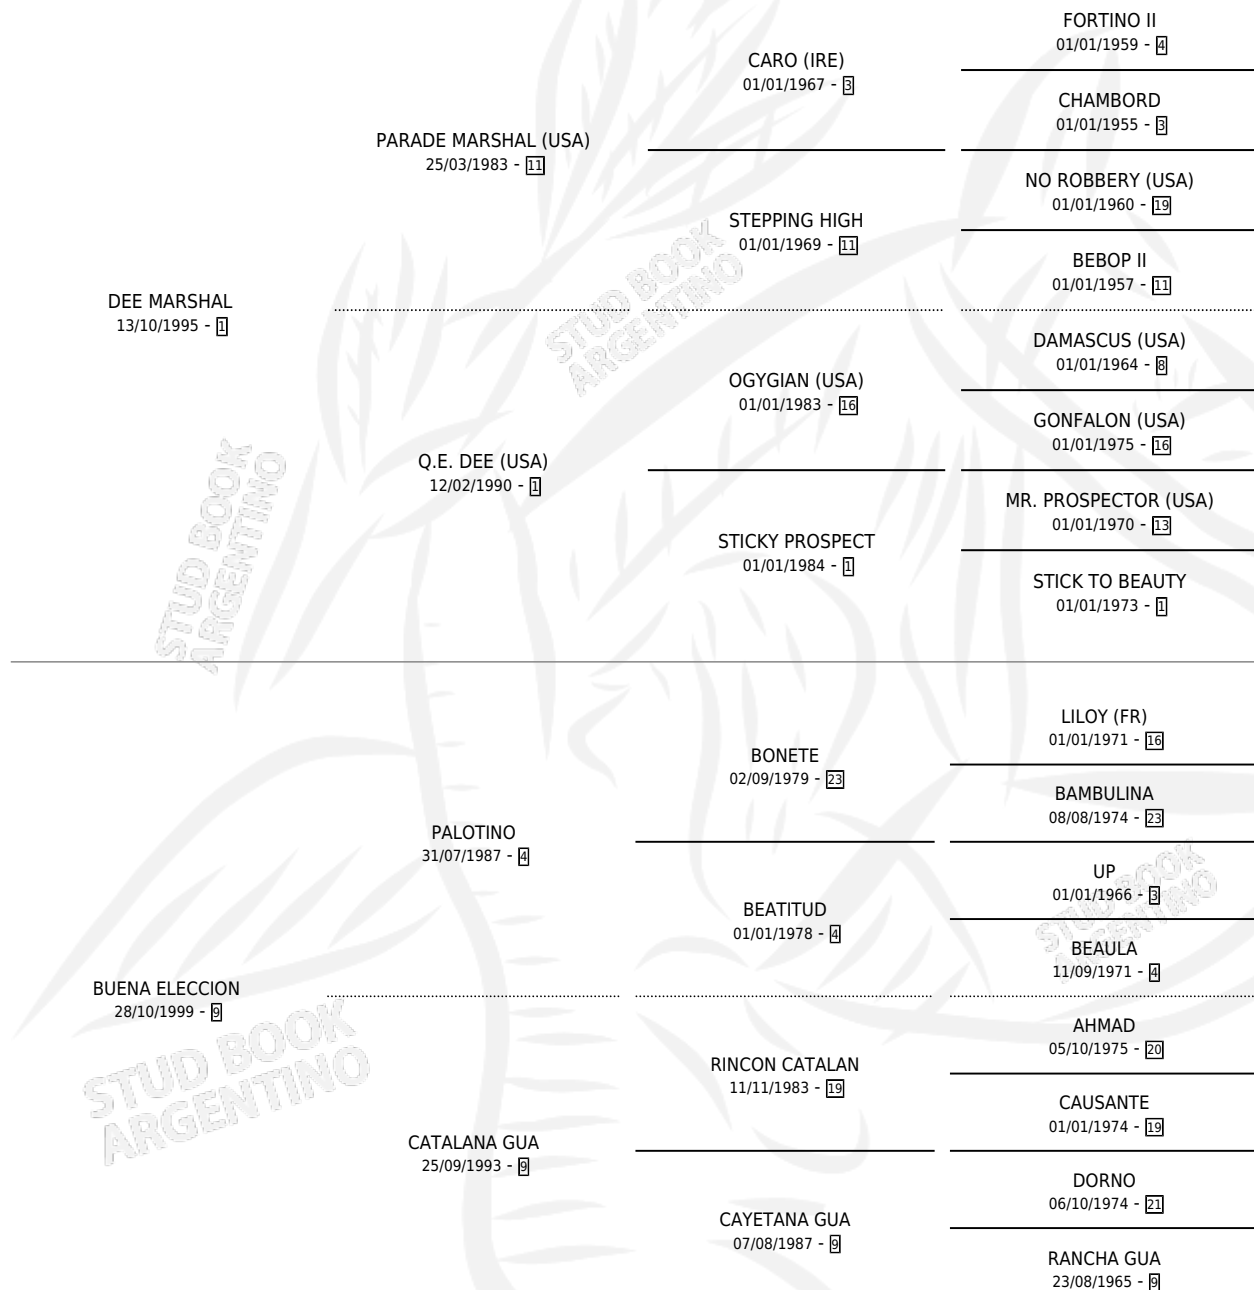

ELECCION LETAL

por DEE MARSHAL y BUENA ELECCION por PALOTINO

Argentina · Hembra · Zaino · SP · 02/09/2013
Familia 9-h · Volumen 41

ESTADO

TIPIFICACIÓN SANGUÍNEA	X
TIPIFICACIÓN POR ADN	X
PASAPORTE	X
IDENTIFICACIÓN POR MICROCHIP	X
REPRODUCTOR	X

Lugar de nacimiento: Don Goyo

Criador: Don Goyo

PEDIGREE

ELECCION LETAL

Datos oficiales del Stud Book Argentino

Documento generado el 03/05/2026

studbook.org.ar