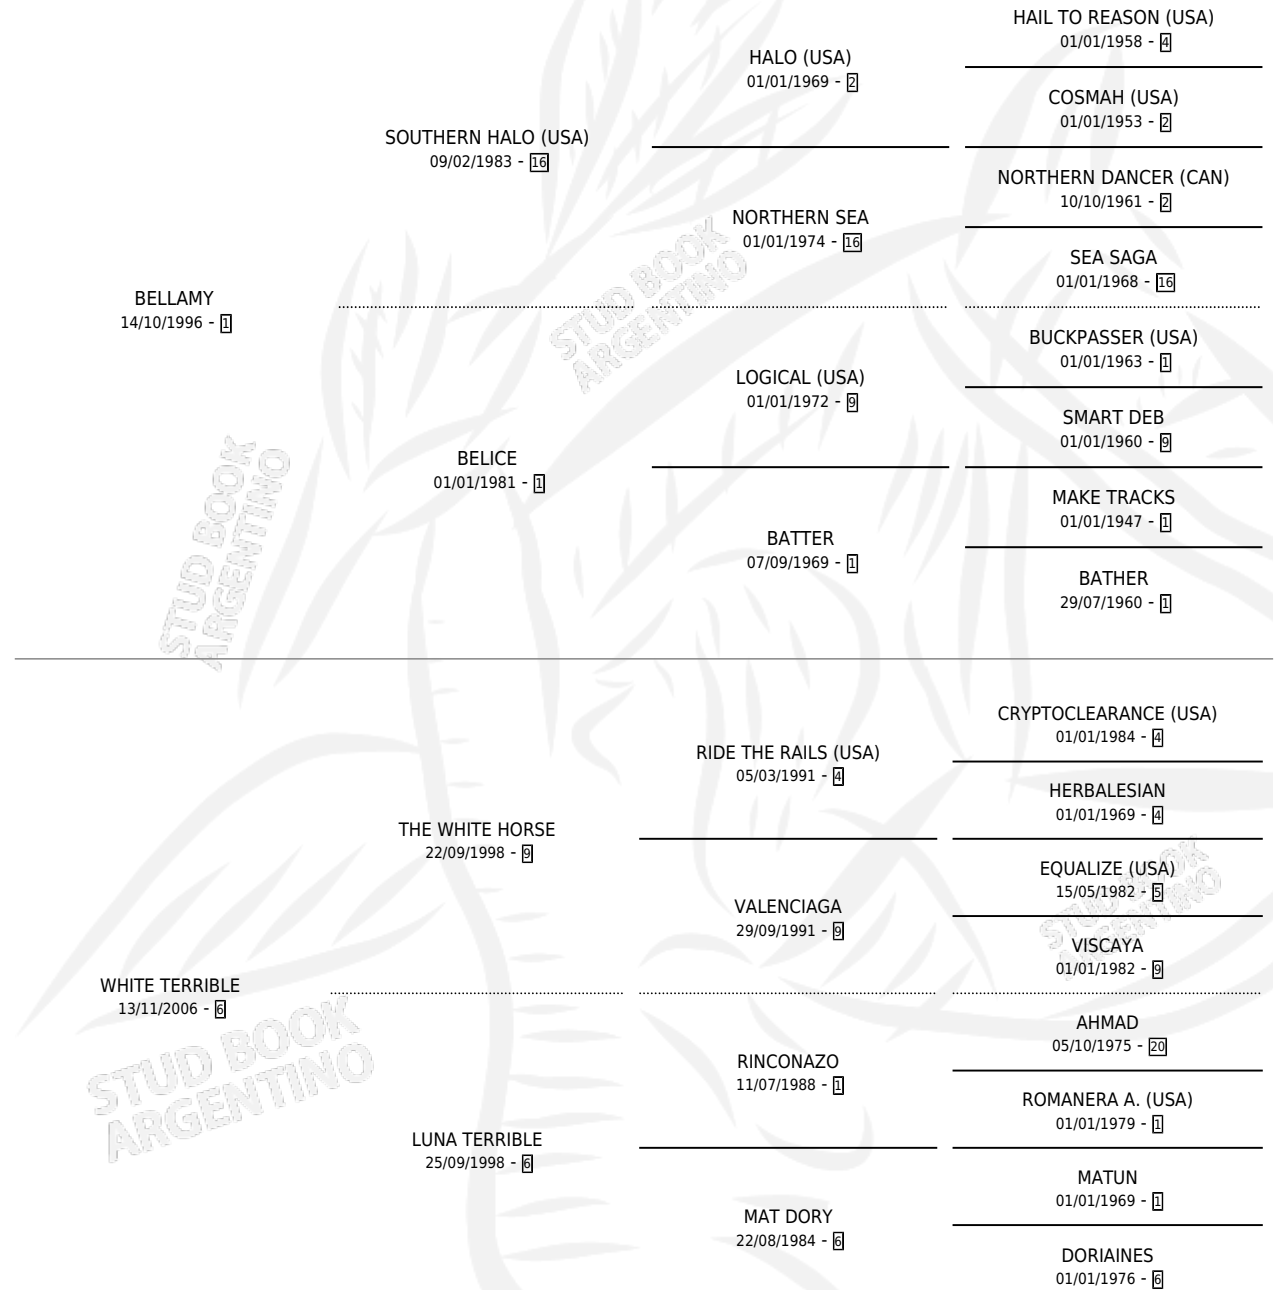

BIEN TERRIBLE

por **BELLAMY** y **WHITE TERRIBLE** por **THE WHITE HORSE**

Argentina · Hembra · Tordillo · SP · 06/09/2013
Familia 6-a · Volumen 41

ESTADO

TIPIFICACIÓN SANGUÍNEA	X
TIPIFICACIÓN POR ADN	✓
PASAPORTE	✓
IDENTIFICACIÓN POR MICROCHIP	✓
REPRODUCTOR	✓

Lugar de nacimiento: Malin
Criador: Portela Manuel Enrique

~

HIJOS

	MACHOS	HEMBRAS
5 NACIERON	2	3
3 CORRIERON	1	2
2 GANARON	0	2
0 GANADORES CL	0 GANADORES GR	0 GANADORES G1

PEDIGREE

CAMPAÑA

Solo carreras oficiales de Argentina