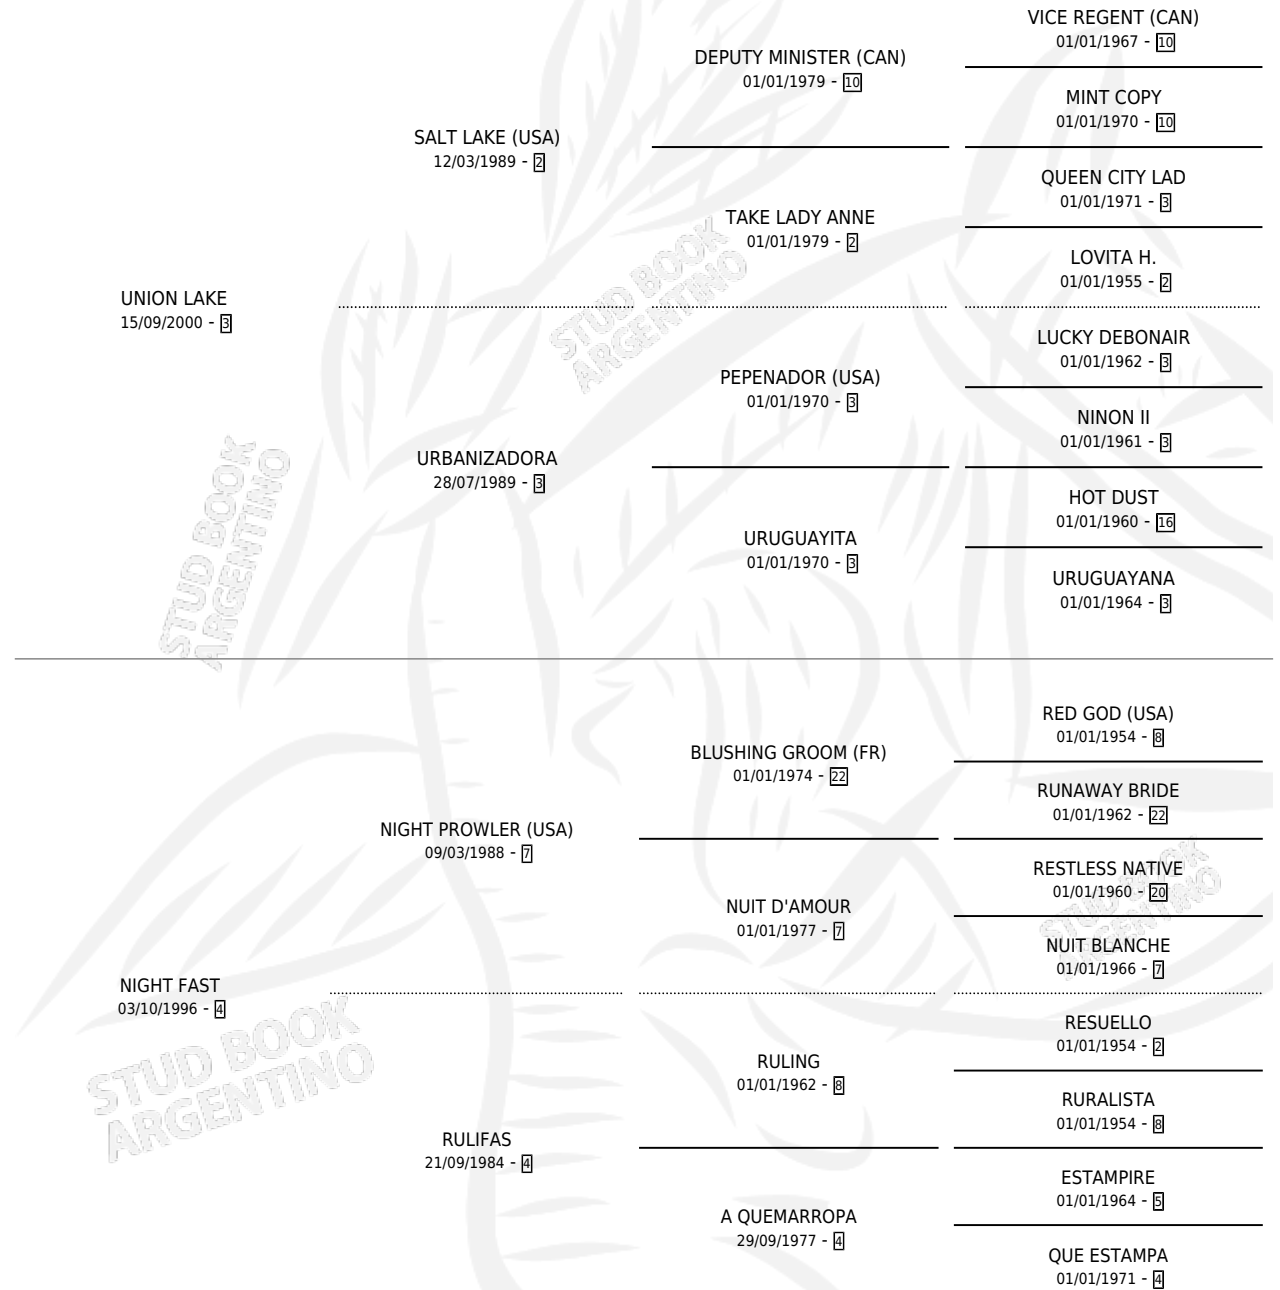

ENDIABLADO LAKE

por UNION LAKE y NIGHT FAST por NIGHT PROWLER (USA)

Argentina · Macho · Zaino · SP · 09/09/2013
Familia 4-c · Volumen 41

ESTADO

TIPIFICACIÓN SANGUÍNEA	X
TIPIFICACIÓN POR ADN	✓
PASAPORTE	✓
IDENTIFICACIÓN POR MICROCHIP	✓
REPRODUCTOR	X

Lugar de nacimiento: Campo Afuera
Criador: Campo Afuera

PEDIGREE

ENDIABLADO LAKE

Datos oficiales del Stud Book Argentino

Documento generado el 11/05/2026

studbook.org.ar