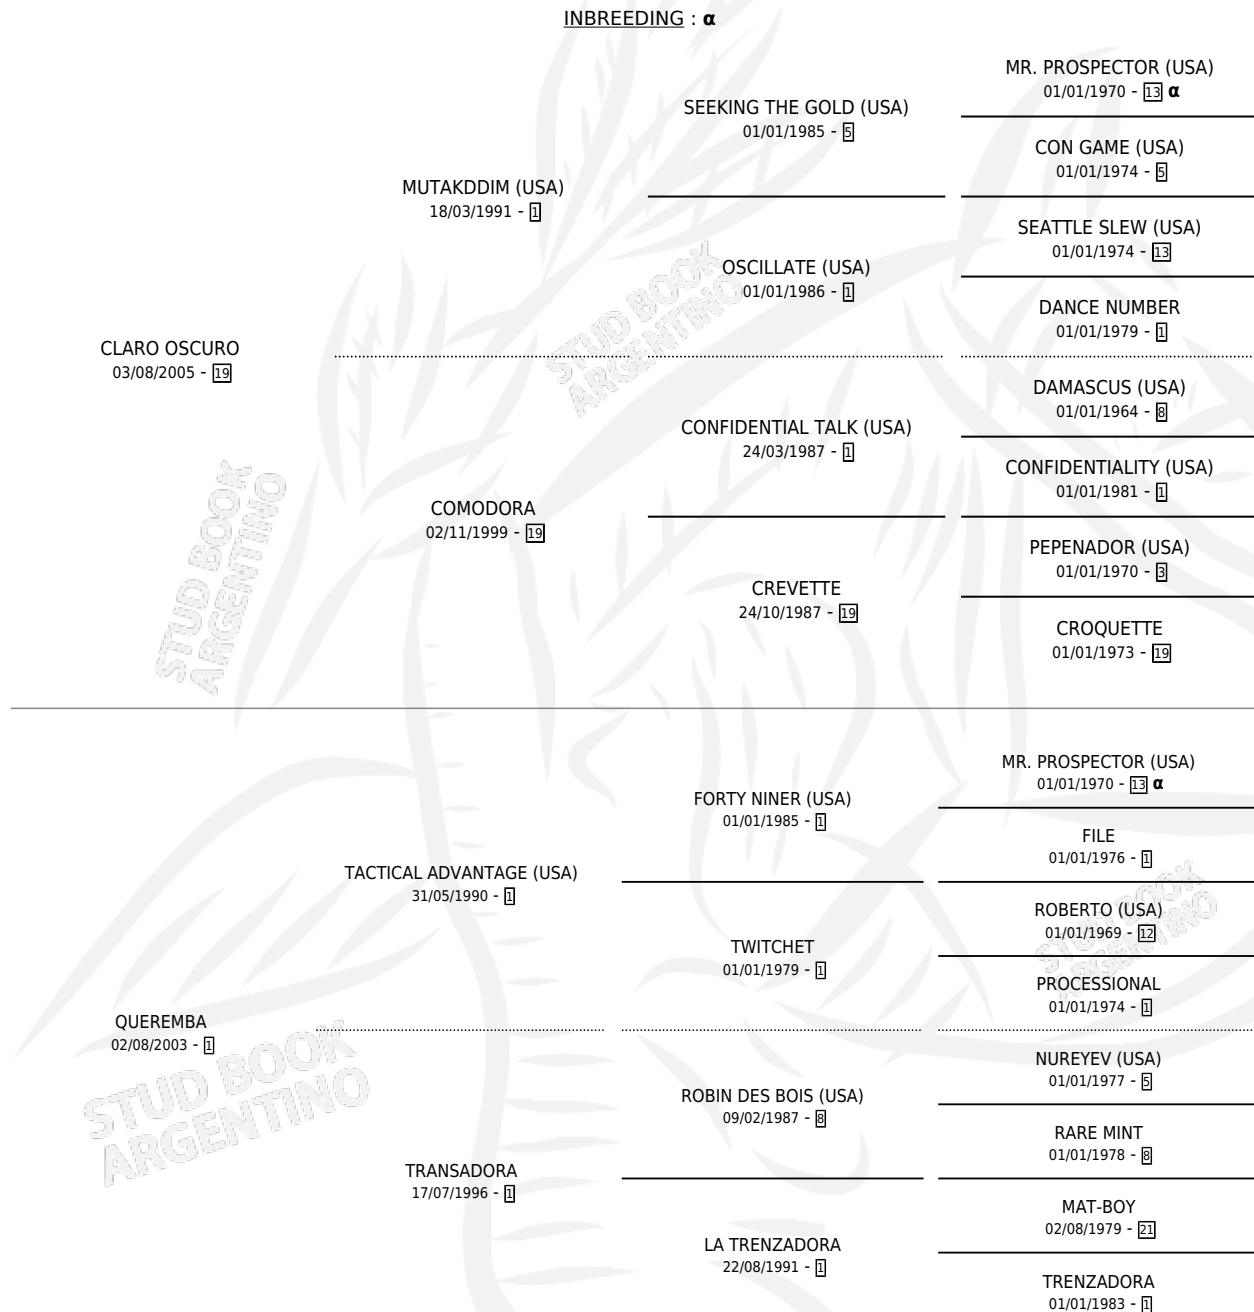

RESCATISTA

por CLARO OSCURO y QUEREMBA por TACTICAL
ADVANTAGE (USA)

Argentina · Hembra · Alazan · SP · 25/09/2013
Familia 1-e · Volumen 41

ESTADO

TIPIFICACIÓN SANGUÍNEA	X
TIPIFICACIÓN POR ADN	✓
PASAPORTE	✓
IDENTIFICACIÓN POR MICROCHIP	✓
REPRODUCTOR	✓

Lugar de nacimiento: La Tutina
Criador: La Tutina

~

HIJOS

	MACHOS	HEMBRAS
1 NACIERON	0	1
SIN ACTUACIONES		

PEDIGREE

INBREEDING : α

CAMPAÑA

Solo carreras oficiales de Argentina