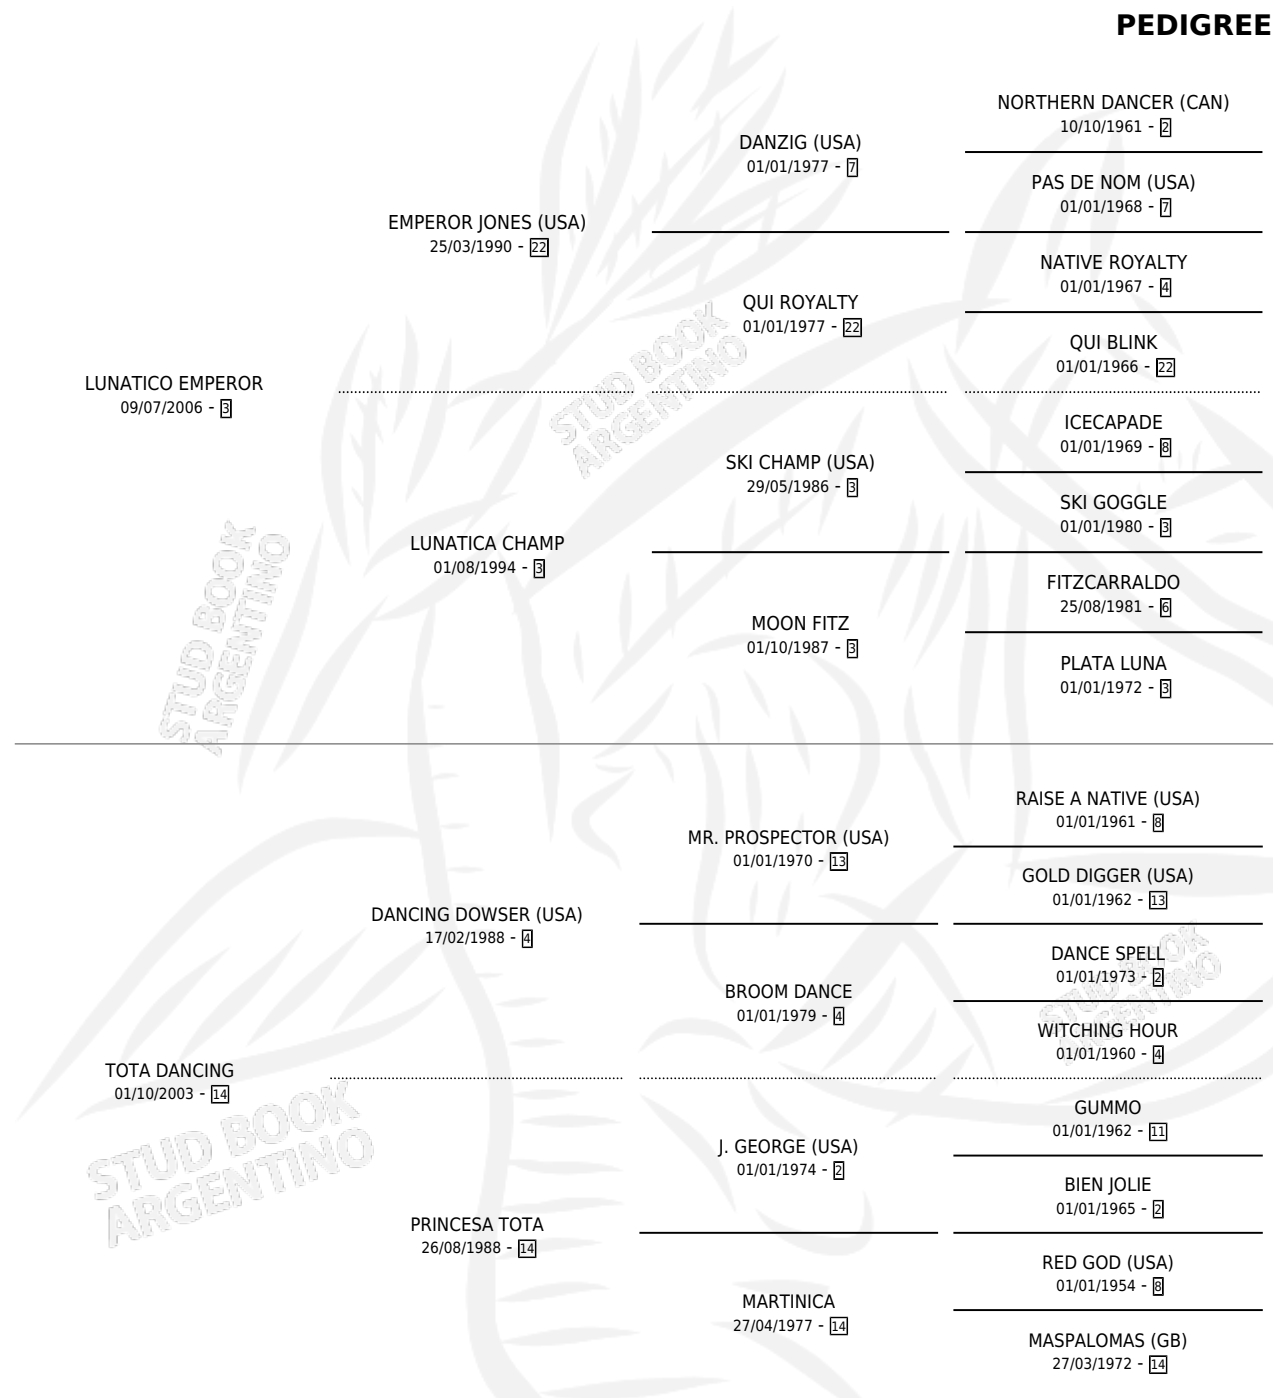

NATI EMPER

por LUNATICO EMPEROR y TOTA DANCING por DANCING DOWSER (USA)

Argentina · Hembra · Zaino · SP · 14/09/2013
Familia 14-c · Volumen 41

ESTADO

TIPIFICACIÓN SANGUÍNEA	X
TIPIFICACIÓN POR ADN	✓
PASAPORTE	✓
IDENTIFICACIÓN POR MICROCHIP	✓
REPRODUCTOR	X

Lugar de nacimiento: El Entrevero
Criador: Suarez Publio Ulises Noe

PEDIGREE

NATI EMPER

Datos oficiales del Stud Book Argentino

Documento generado el 04/05/2026

studbook.org.ar