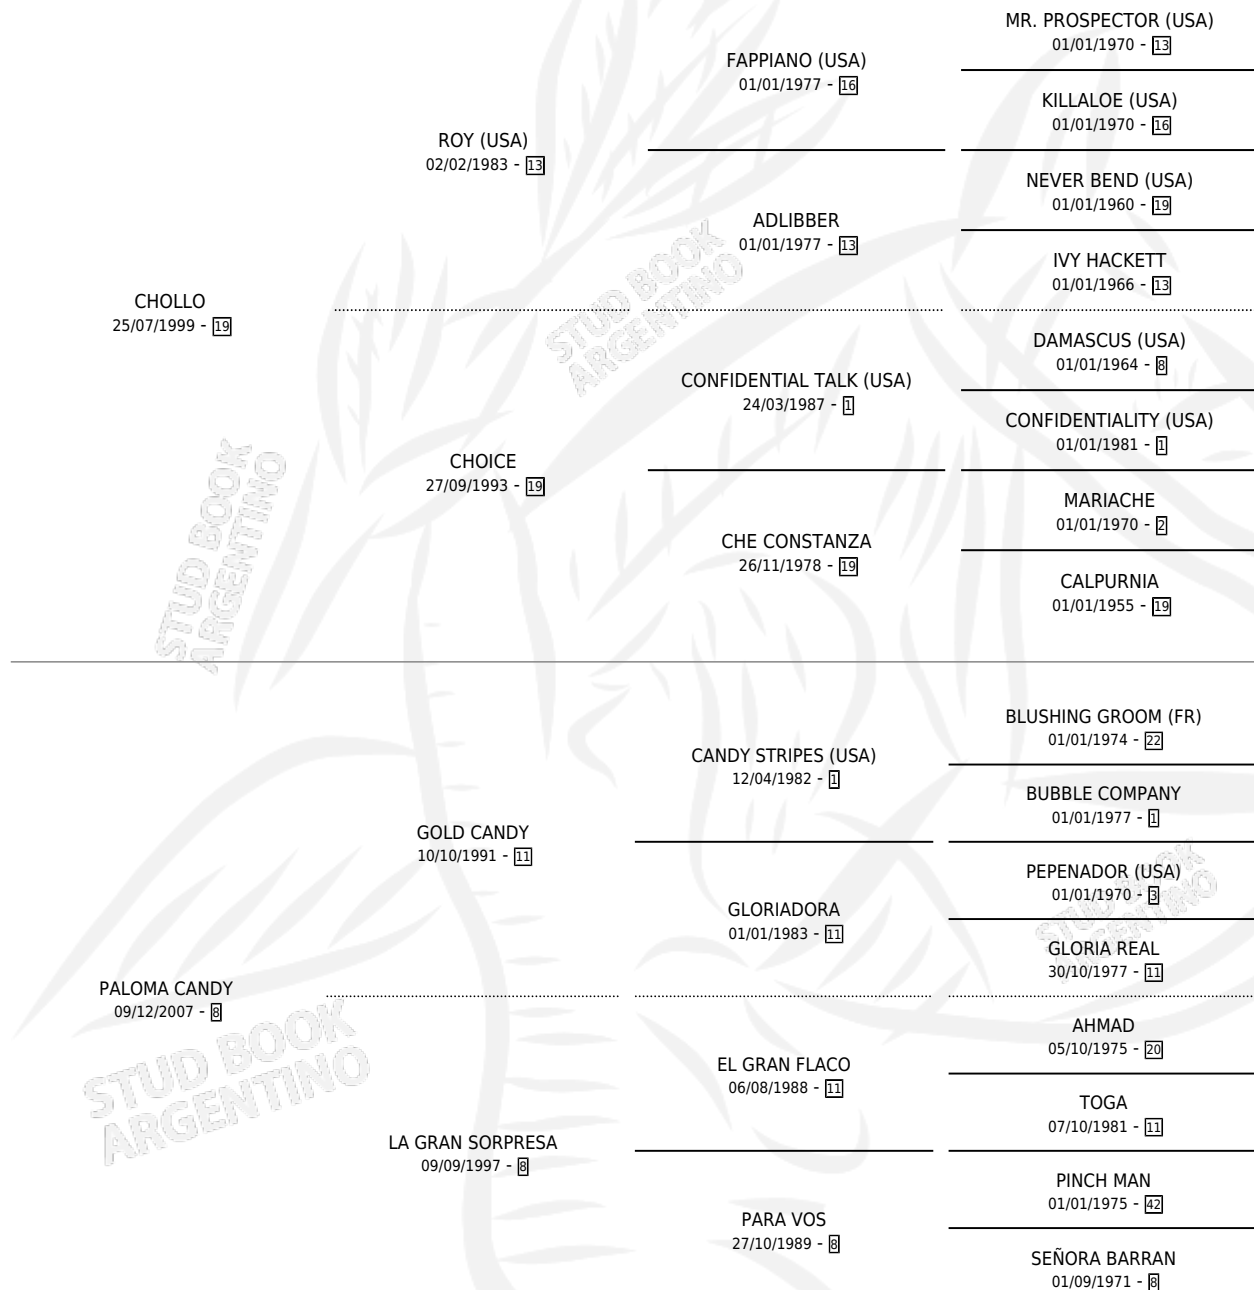

VERE CANDY

por CHOLLO y PALOMA CANDY por GOLD CANDY

Argentina · Hembra · Zaino · SP · 05/09/2013
Familia 8-k · Volumen 41

ESTADO

TIPIFICACIÓN SANGUÍNEA	X
TIPIFICACIÓN POR ADN	✓
PASAPORTE	X
IDENTIFICACIÓN POR MICROCHIP	✓
REPRODUCTOR	X

Lugar de nacimiento: El Entrevero

Criador: Suarez Publio Ulises Noe

PEDIGREE

VERE CANDY

Datos oficiales del Stud Book Argentino

Documento generado el 06/05/2026

studbook.org.ar