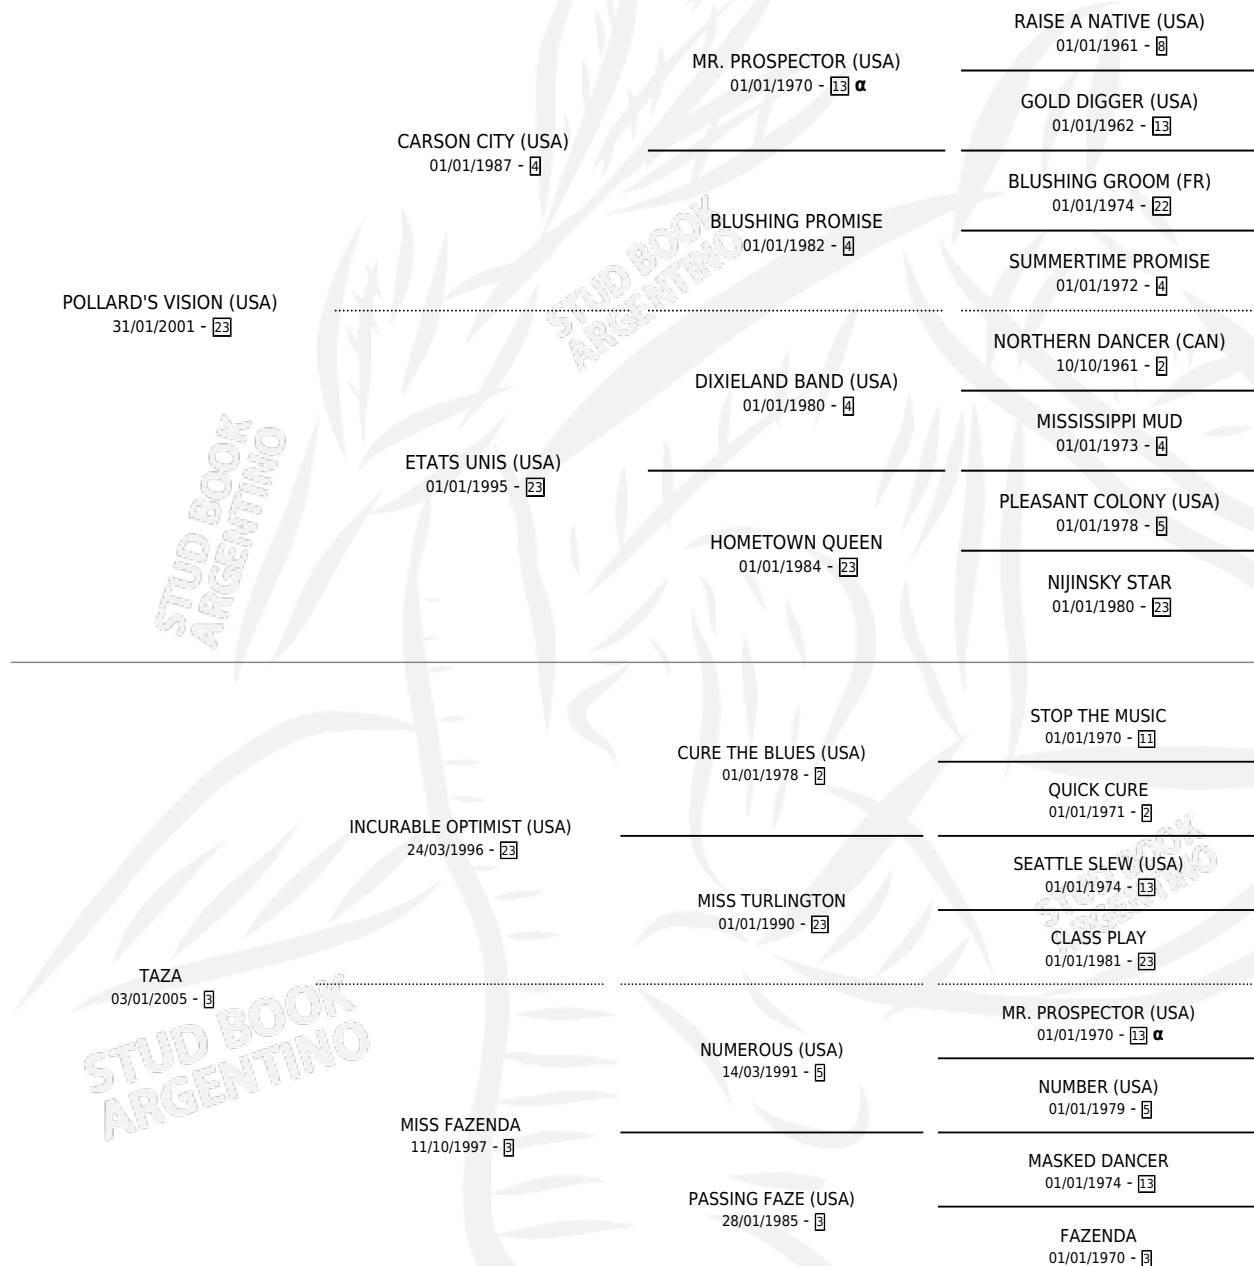

VISIONES

por POLLARD'S VISION (USA) y TAZA por INCURABLE OPTIMIST (USA)

Argentina · Macho · Zaino · SP · 16/09/2013
Familia 3-i · Volumen 41

ESTADO

TIPIFICACIÓN SANGUÍNEA	X
TIPIFICACIÓN POR ADN	✓
PASAPORTE	✓
IDENTIFICACIÓN POR MICROCHIP	✓
REPRODUCTOR	X

Lugar de nacimiento: Buenaventura
Criador: Las Catalanas S.A.

PEDIGREE

INBREEDING : α