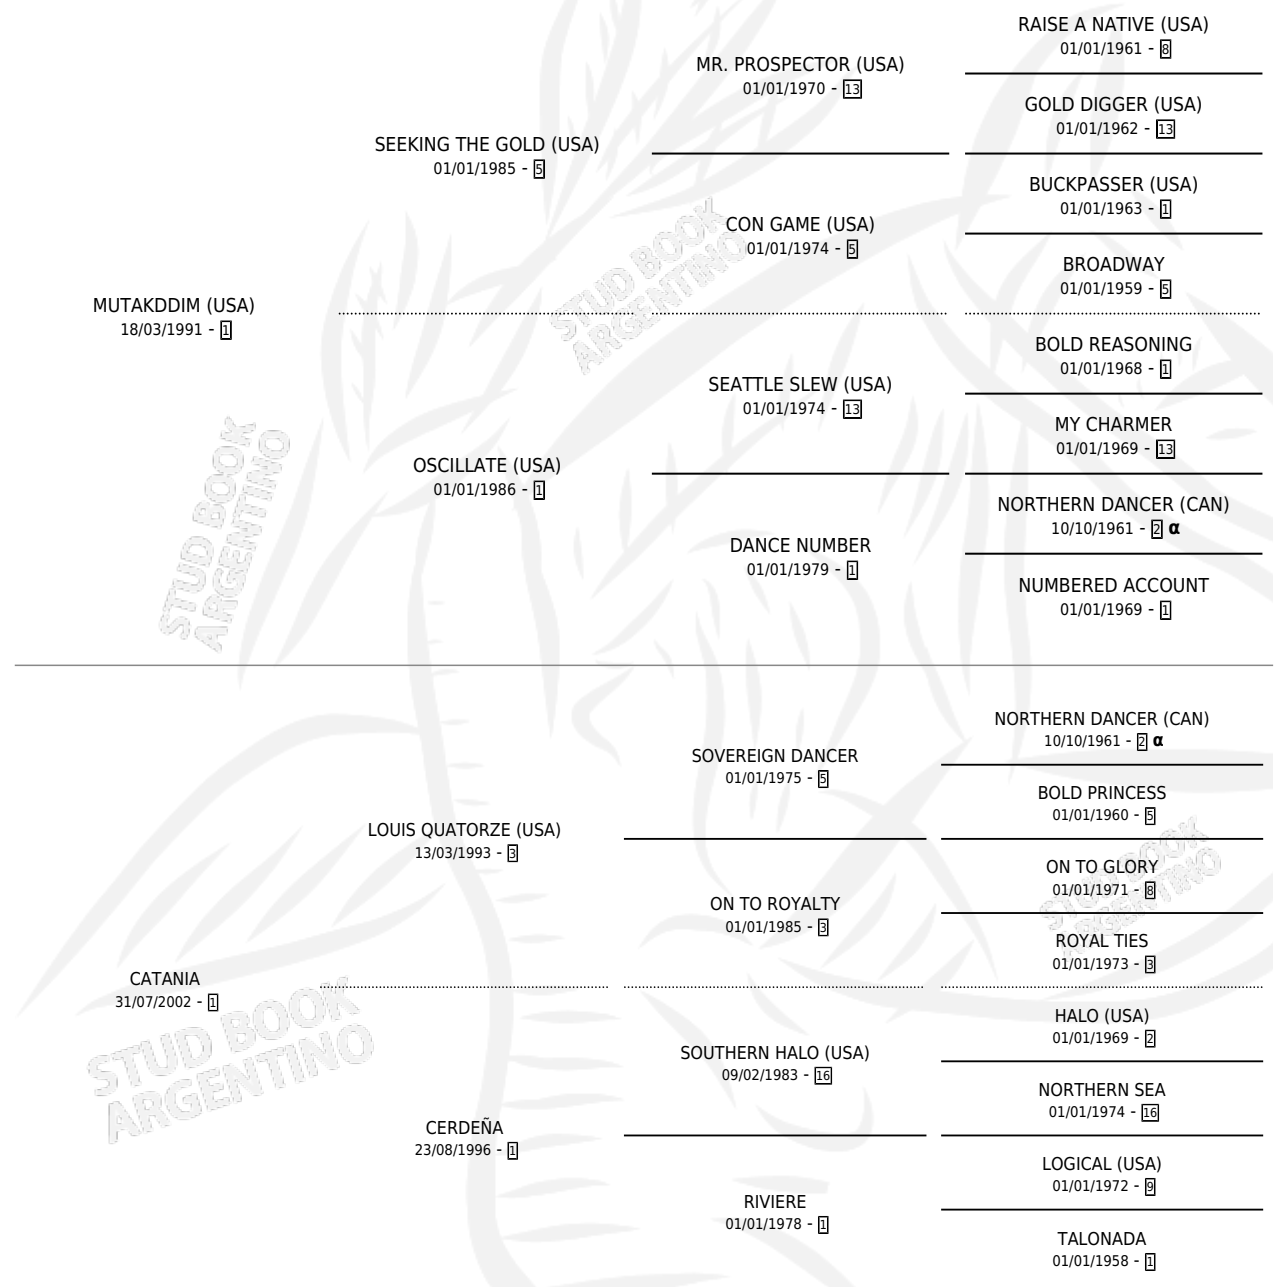

CASTELLO

por **MUTAKDDIM (USA)** y **CATANIA** por **LOUIS QUATORZE (USA)**

Argentina · Macho · Alazan · SP · 02/09/2013
Familia 1-w · Volumen 41

ESTADO

TIPIFICACIÓN SANGUÍNEA	X
TIPIFICACIÓN POR ADN	✓
PASAPORTE	✓
IDENTIFICACIÓN POR MICROCHIP	✓
REPRODUCTOR	X

Lugar de nacimiento: La Quebrada
Criador: La Quebrada

PEDIGREE

INBREEDING : α

EXPORTACIÓN / IMPORTACIÓN

FECHA	MOVIMIENTO	PAÍS
14/03/2016	EXPORTADO	PERU

CASTELLO

Datos oficiales del Stud Book Argentino

Documento generado el 26/04/2026