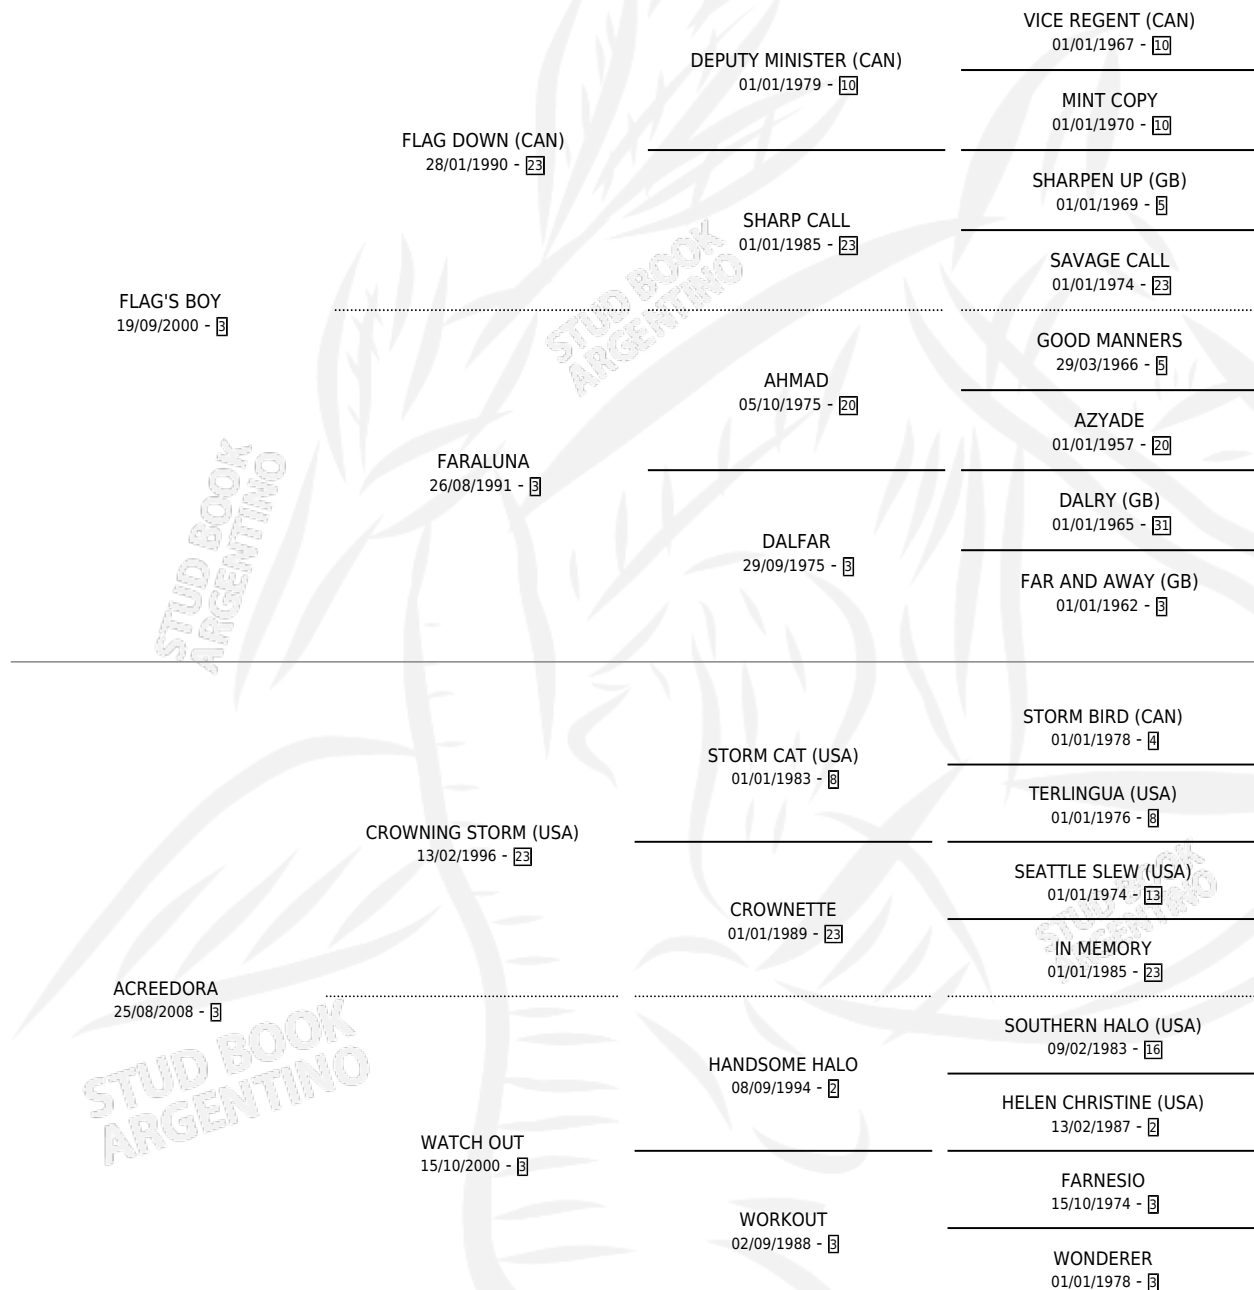

FLAG'S ACREEDOR

por **FLAG'S BOY** y **ACREEDORA** por **CROWNING STORM**
(USA)

Argentina · Macho · Zaino · SP · 01/10/2013
Familia 3-e · Volumen 41

ESTADO

TIPIFICACIÓN SANGUÍNEA	X
TIPIFICACIÓN POR ADN	✓
PASAPORTE	✓
IDENTIFICACIÓN POR MICROCHIP	✓
REPRODUCTOR	X

Lugar de nacimiento: Santa Dominga
Criador: Busilacchi Jorge Jose

PEDIGREE