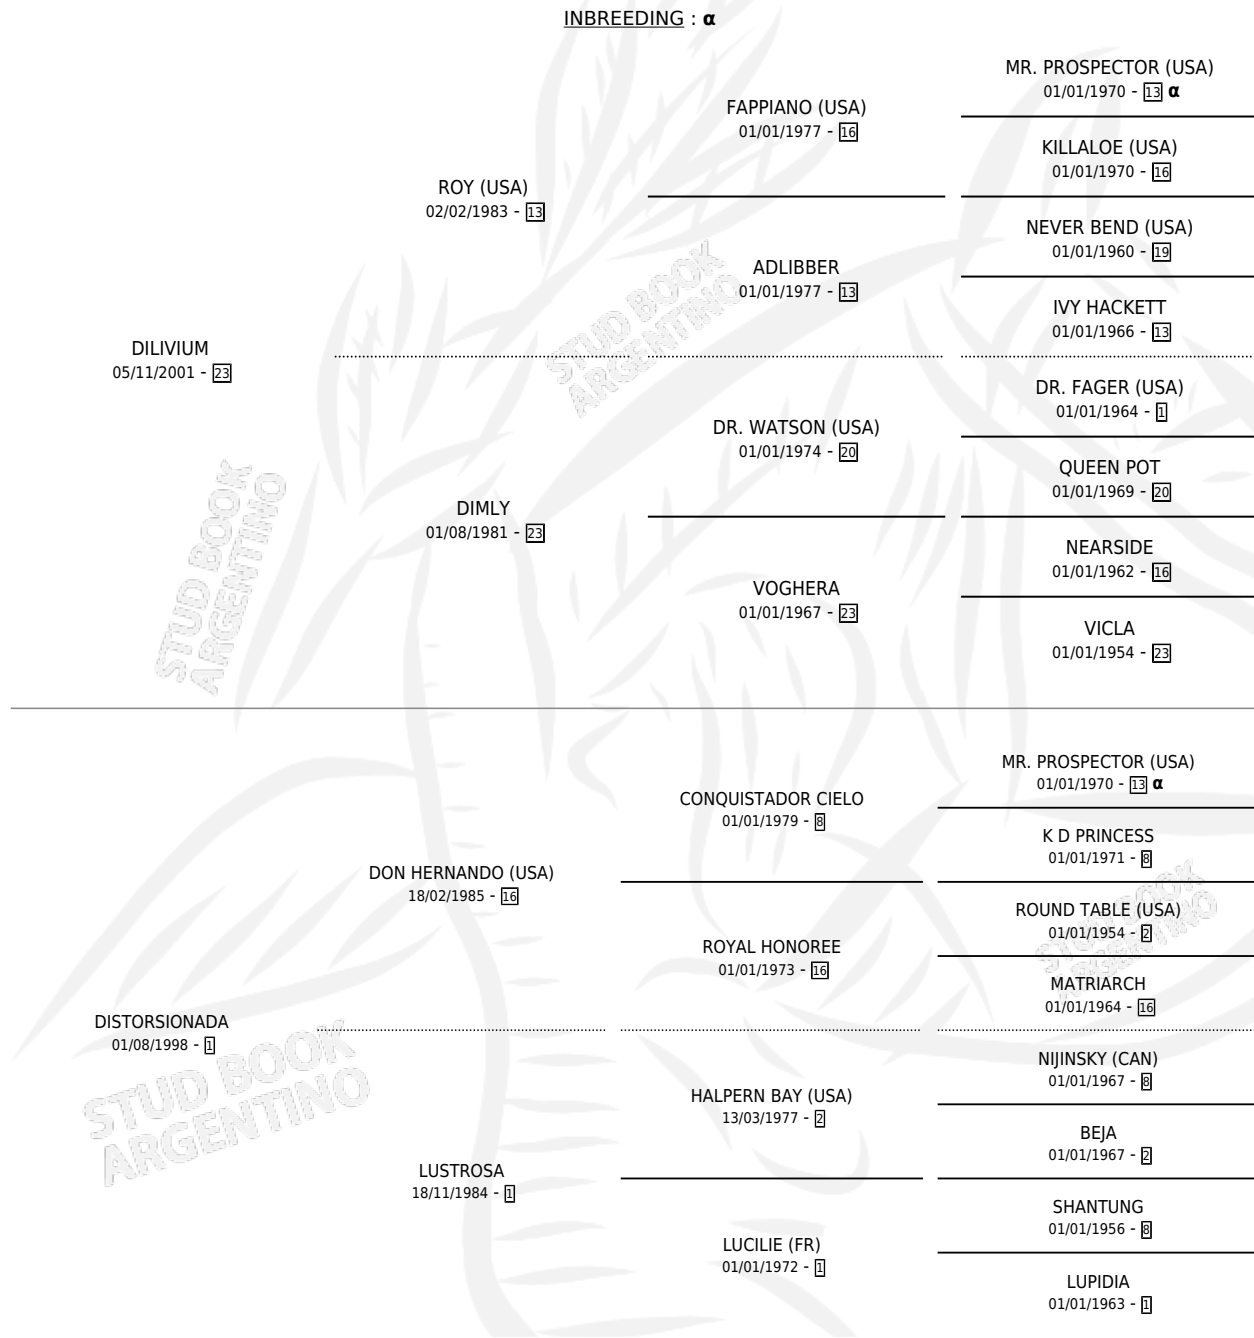

DIOSA SUSANA

por DILIVIUM y DISTORSIONADA por DON HERNANDO (USA)

Argentina · Hembra · Alazan · SP · 02/09/2013
Familia 1 · Volumen 41

ESTADO

| | |
|------------------------------|---|
| TIPIFICACIÓN SANGUÍNEA | X |
| TIPIFICACIÓN POR ADN | ✓ |
| PASAPORTE | ✓ |
| IDENTIFICACIÓN POR MICROCHIP | ✓ |
| REPRODUCTOR | X |

Lugar de nacimiento: L Argent
Criador: L Argent

PEDIGREE

INBREEDING : α

DIOSA SUSANA

Datos oficiales del Stud Book Argentino

Documento generado el 12/06/2026

studbook.org.ar