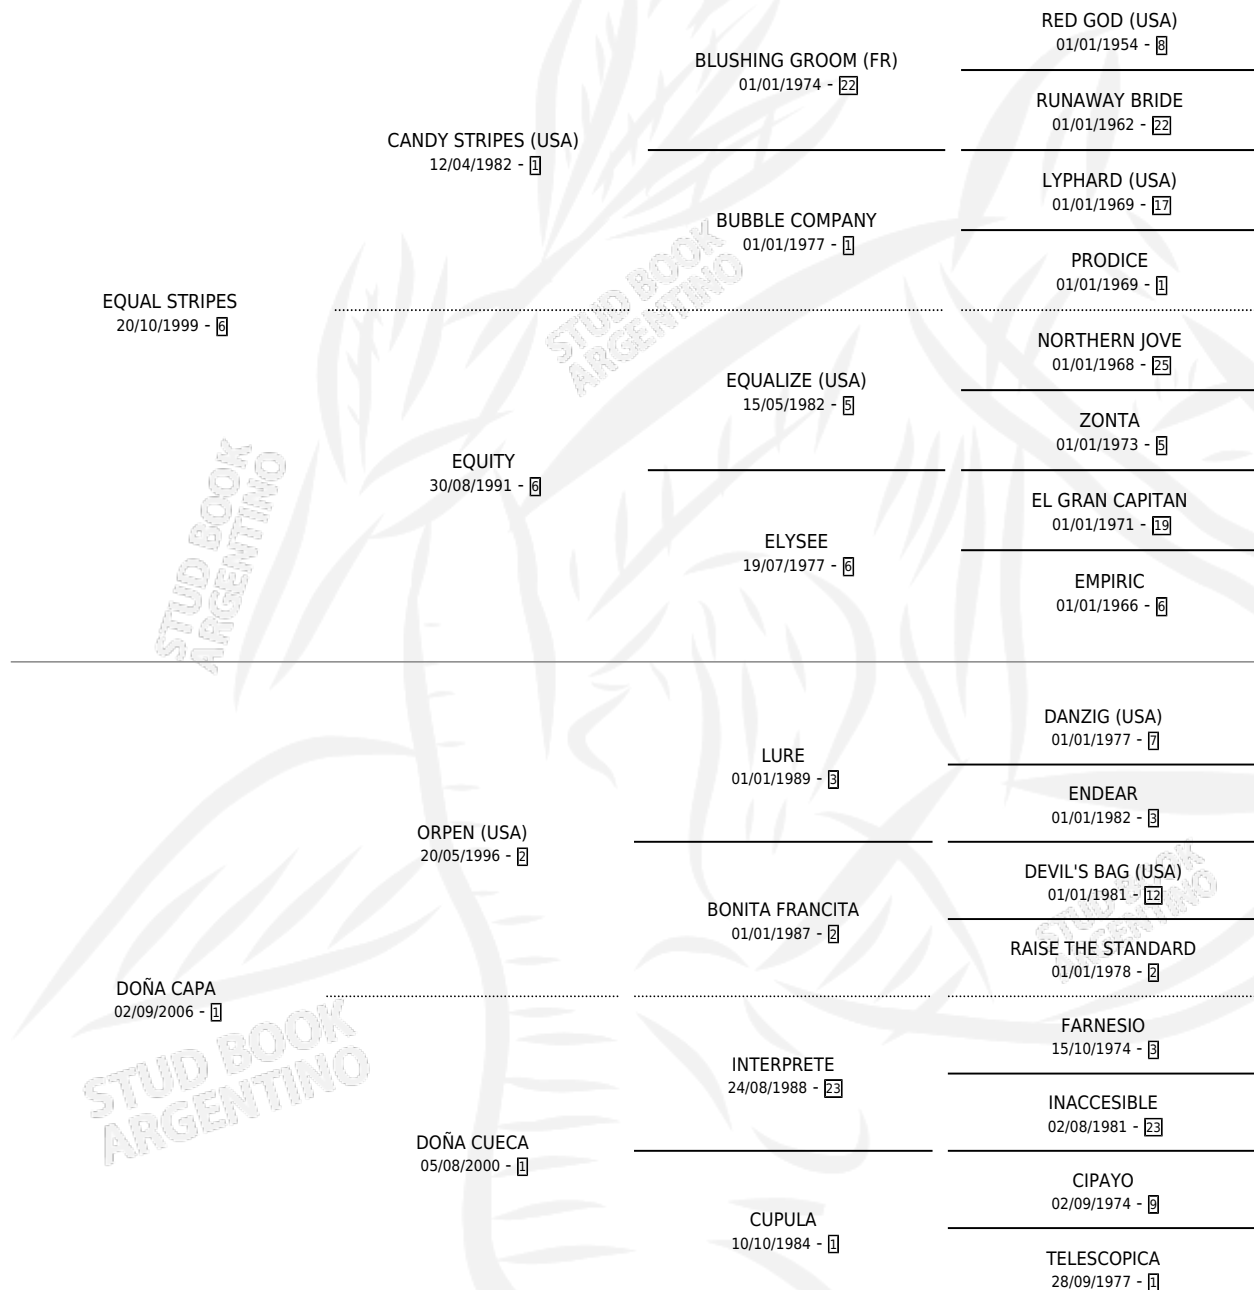

EQUAL TERRA

por **EQUAL STRIPES** y **DOÑA CAPA** por **ORPEN (USA)**

Argentina · Hembra · Zaino · SP · 26/09/2013
Familia 1-s · Volumen 41

ESTADO

TIPIFICACIÓN SANGUÍNEA	X
TIPIFICACIÓN POR ADN	✓
PASAPORTE	✓
IDENTIFICACIÓN POR MICROCHIP	✓
REPRODUCTOR	X

Lugar de nacimiento: La Quebrada
Criador: Demarchi Ignacio

PEDIGREE

CAMPAÑA

Solo carreras oficiales de Argentina

POR EDAD

EDAD	CC	1°	2°	3°	4°	5°	NP	CLC	CLG	CLCG1	CLGG1	IMPORTE	GANANCIA / CC
3 AÑOS	3	0	0	0	2	0	1	0	0	0	0	\$26,360	\$8,787
TOTALES	3	0	0	0	2	0	1	0	0	0	0	\$26,360	\$8,787
%		0.0%	0.0%	0.0%	66.7%	0.0%	33.3%	0.0%	0.0%	0.0%	0.0%		