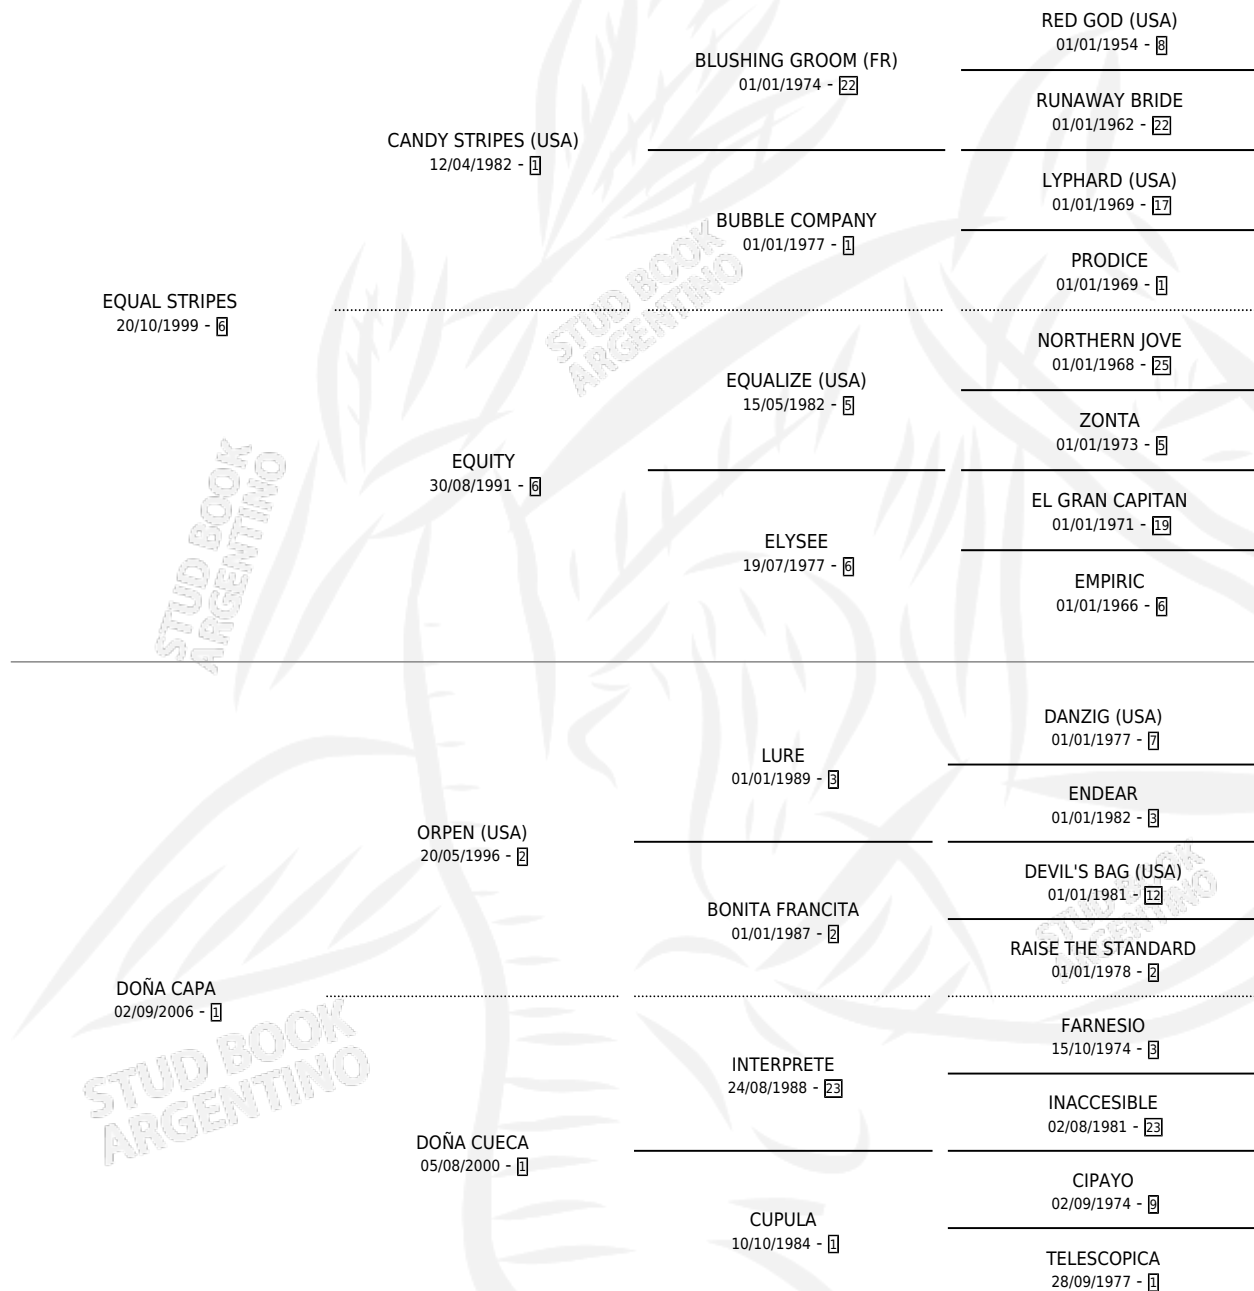

EQUAL TERRA

por **EQUAL STRIPES** y **DOÑA CAPA** por **ORPEN (USA)**

Argentina · Hembra · Zaino · SP · 26/09/2013
Familia 1-s · Volumen 41

ESTADO

TIPIFICACIÓN SANGUÍNEA	X
TIPIFICACIÓN POR ADN	✓
PASAPORTE	✓
IDENTIFICACIÓN POR MICROCHIP	✓
REPRODUCTOR	X

Lugar de nacimiento: La Quebrada
Criador: Demarchi Ignacio

PEDIGREE

CAMPAÑA

Solo carreras oficiales de Argentina

POR EDAD

EDAD	CC	1°	2°	3°	4°	5°	NP	CLC	CLG	CLCG1	CLGG1	IMPORTE	GANANCIA / CC
3 AÑOS	3	0	0	0	2	0	1	0	0	0	0	\$26,360	\$8,787
TOTALES	3	0	0	0	2	0	1	0	0	0	0	\$26,360	\$8,787
%		0.0%	0.0%	0.0%	66.7%	0.0%	33.3%	0.0%	0.0%	0.0%	0.0%		