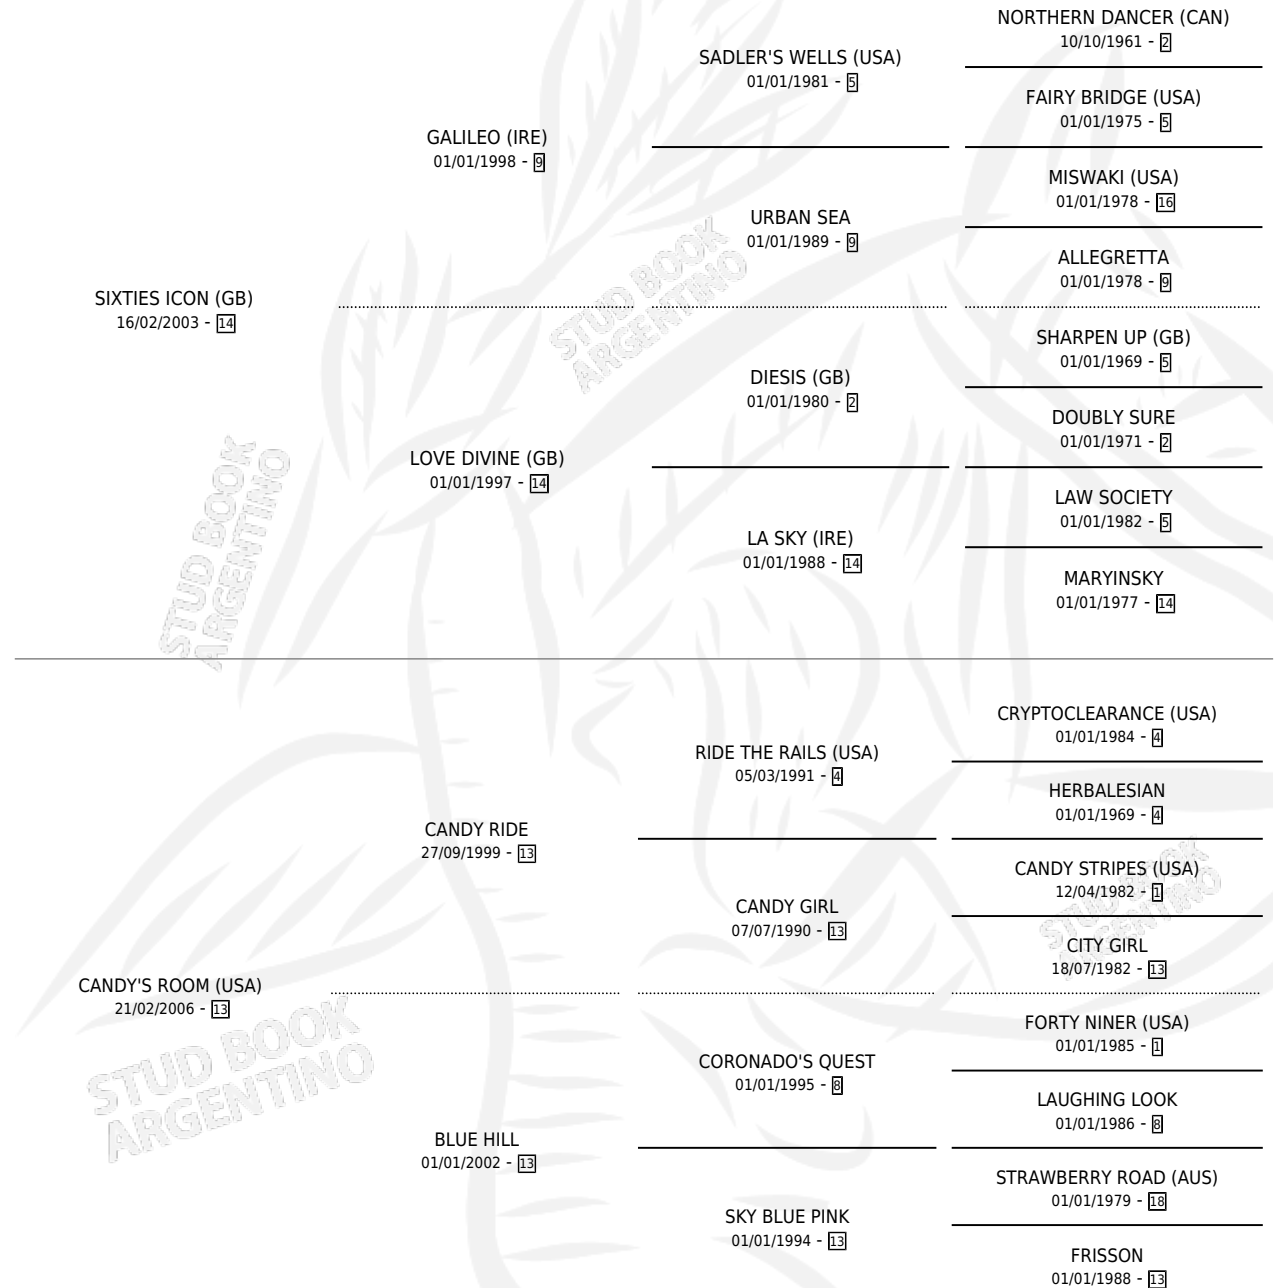

SIDNEY RIDE

por **SIXTIES ICON (GB)** y **CANDY'S ROOM (USA)** por **CANDY RIDE**

Argentina · Macho · Alazan · SP · 27/08/2013
Familia 13 · Volumen 41

ESTADO

TIPIFICACIÓN SANGUÍNEA	X
TIPIFICACIÓN POR ADN	X
PASAPORTE	X
IDENTIFICACIÓN POR MICROCHIP	X
REPRODUCTOR	X

Lugar de nacimiento: Chenaut

Criador: Haras La Pasion Sci y Moscon Santo Hector

PEDIGREE