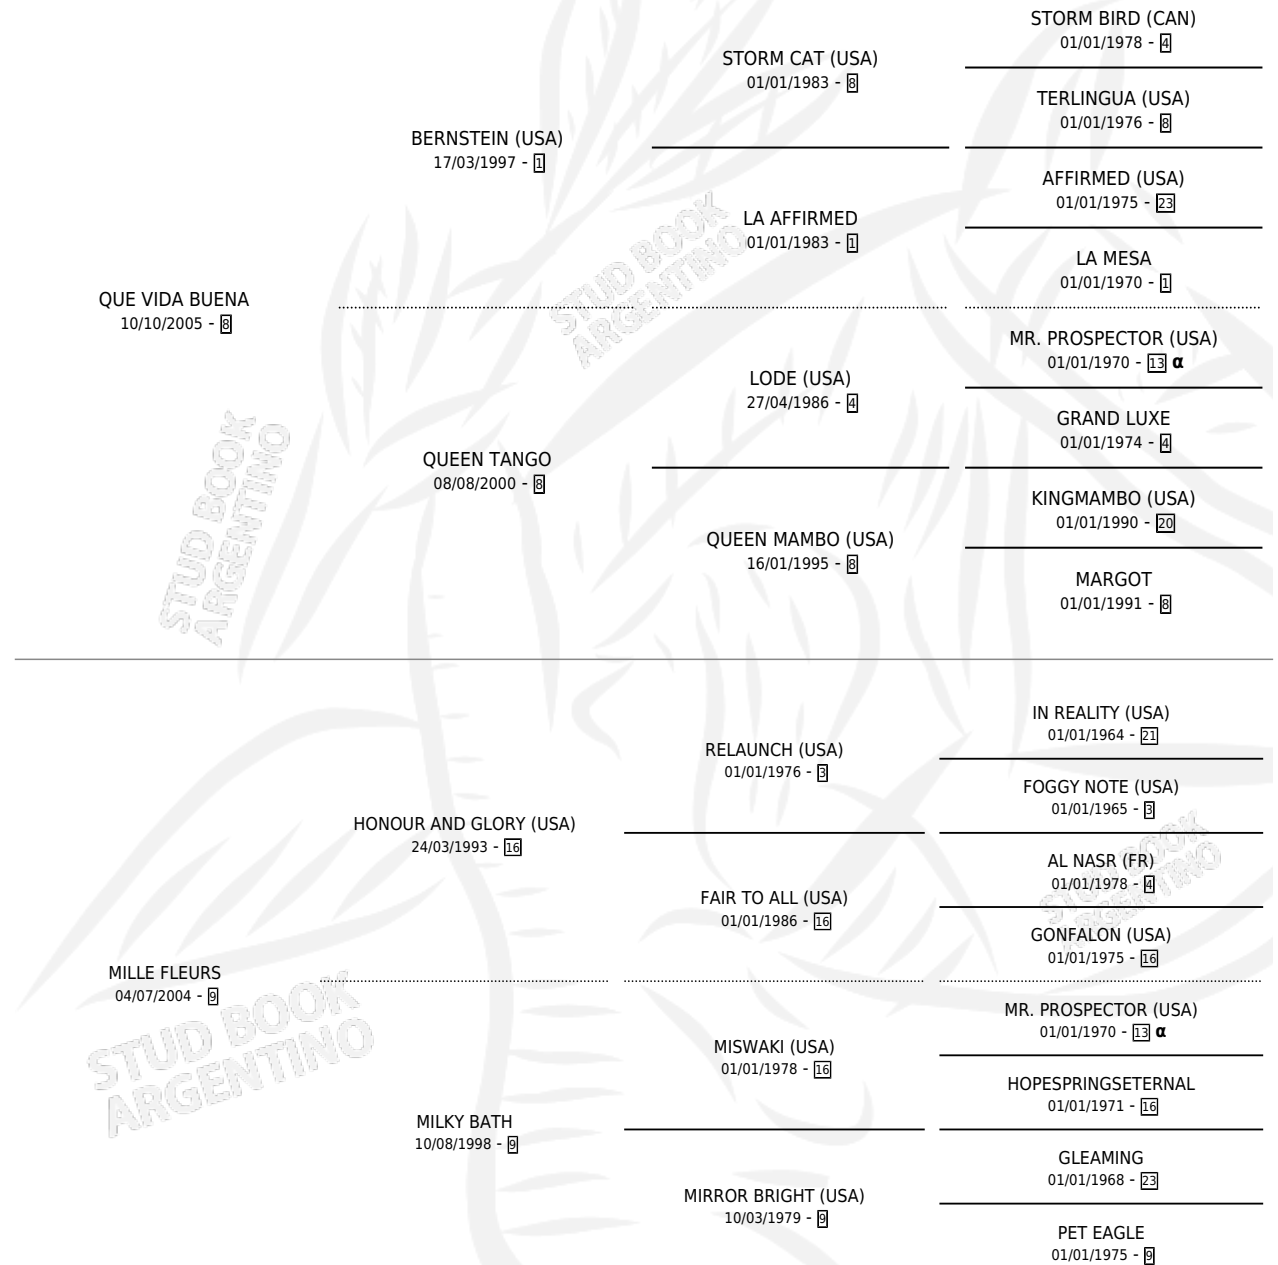

QUE MILLERO

por QUE VIDA BUENA y MILLE FLEURS por HONOUR AND GLORY (USA)

Argentina · Macho · Zaino Doradillo · SP · 05/10/2013
Familia 9-c · Volumen 41

ESTADO

TIPIFICACIÓN SANGUÍNEA	X
TIPIFICACIÓN POR ADN	✓
PASAPORTE	✓
IDENTIFICACIÓN POR MICROCHIP	✓
REPRODUCTOR	X

Lugar de nacimiento: Don Florentino

Criador: Don Florentino

PEDIGREE

INBREEDING : α

CAMPAÑA

Solo carreras oficiales de Argentina

POR EDAD

EDAD	CC	1°	2°	3°	4°	5°	NP	CLC	CLG	CLCG1	CLGG1	IMPORTE	GANANCIA / CC
3 AÑOS	2	0	0	0	0	0	2	0	0	0	0	\$0	\$0
4 AÑOS	8	1	2	0	1	2	2	0	0	0	0	\$178,092	\$22,262
TOTALES	10	1	2	0	1	2	4	0	0	0	0	\$178,092	\$17,809
%		10.0%	20.0%	0.0%	10.0%	20.0%	40.0%	0.0%	0.0%	0.0%	0.0%		

Ganador en La Plata - \$178,092, a los 4 años.

POR DISTANCIA

HIPODROMO	CC	1°	2°	3°	4°	5°	NP	CLC	CLG	CLCG1	CLGG1	IMPORTE
LA PLATA	6	1	2	0	0	2	1	0	0	0	0	\$172,292
1100 MTS	3	0	2	0	0	0	1	0	0	0	0	\$61,012
1000 MTS	1	1	0	0	0	0	0	0	0	0	0	\$95,000
1200 MTS	2	0	0	0	0	2	0	0	0	0	0	\$16,280
PALERMO	4	0	0	0	1	0	3	0	0	0	0	\$5,800
1200 MTS	1	0	0	0	0	0	1	0	0	0	0	\$0
1000 MTS	3	0	0	0	1	0	2	0	0	0	0	\$5,800