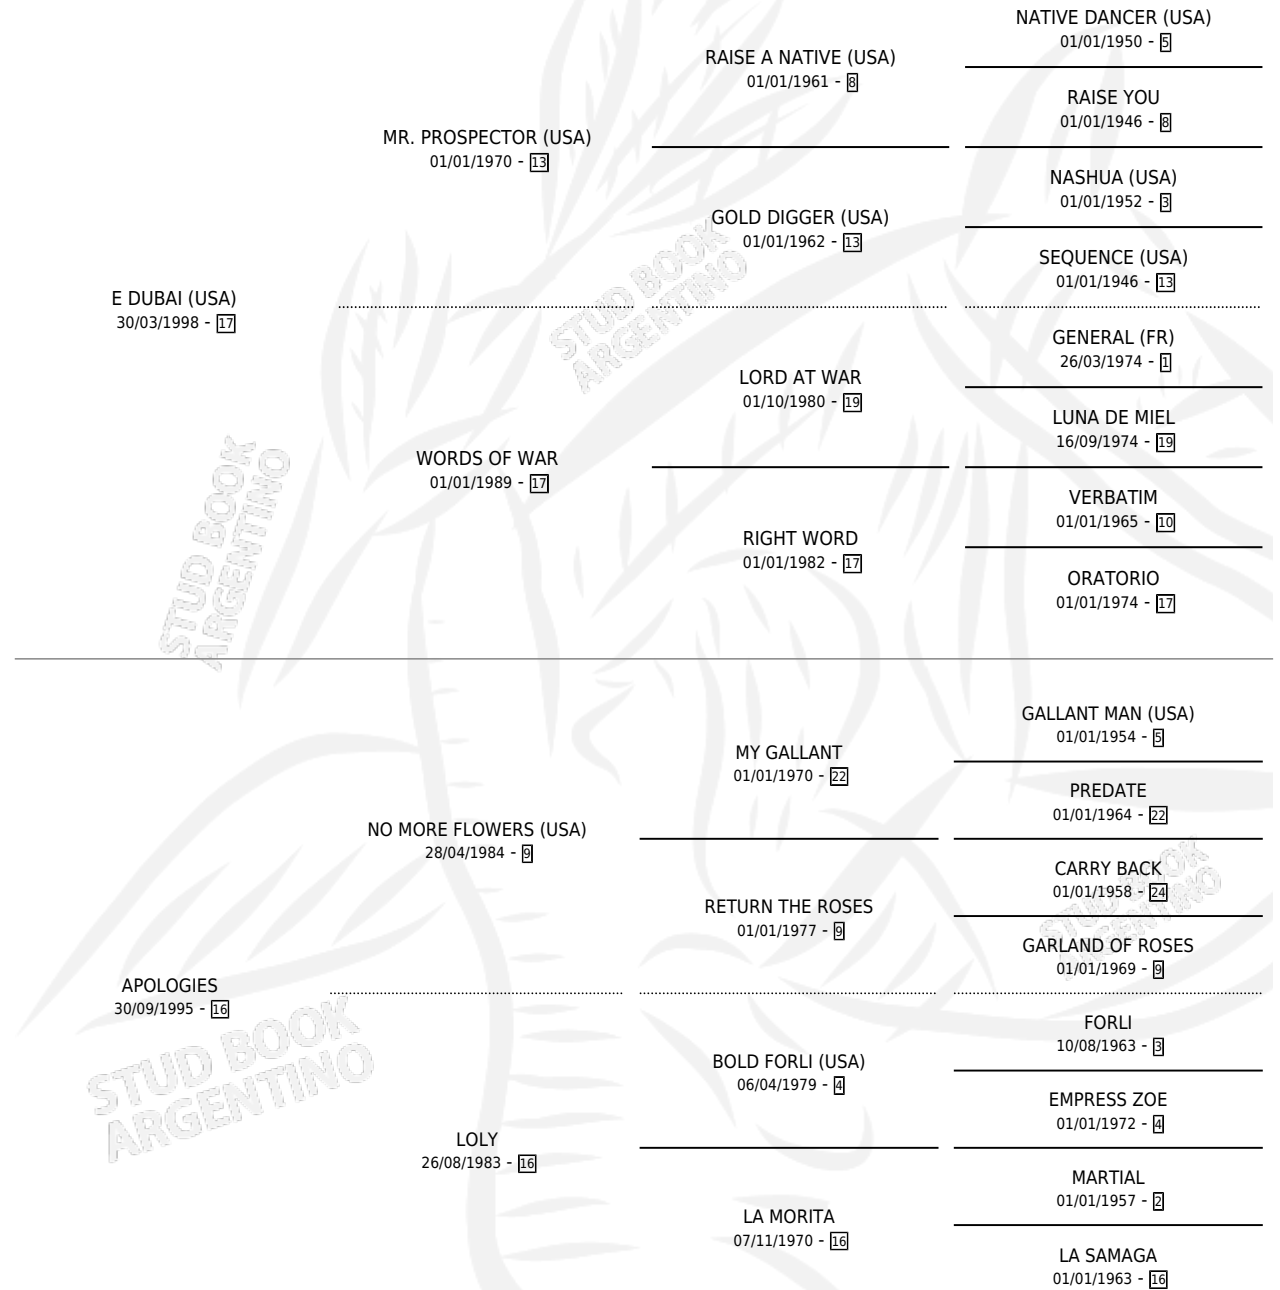

A DUBAI

por E DUBAI (USA) y APOLOGIES por NO MORE FLOWERS (USA)

Argentina · Macho · Alazan · SP · 09/10/2013
Familia 16-e · Volumen 41

ESTADO

TIPIFICACIÓN SANGUÍNEA	X
TIPIFICACIÓN POR ADN	✓
PASAPORTE	✓
IDENTIFICACIÓN POR MICROCHIP	✓
REPRODUCTOR	X

Lugar de nacimiento: Don Florentino
Criador: Don Florentino

PEDIGREE

A DUBAI

Datos oficiales del Stud Book Argentino

Documento generado el 14/05/2026

studbook.org.ar