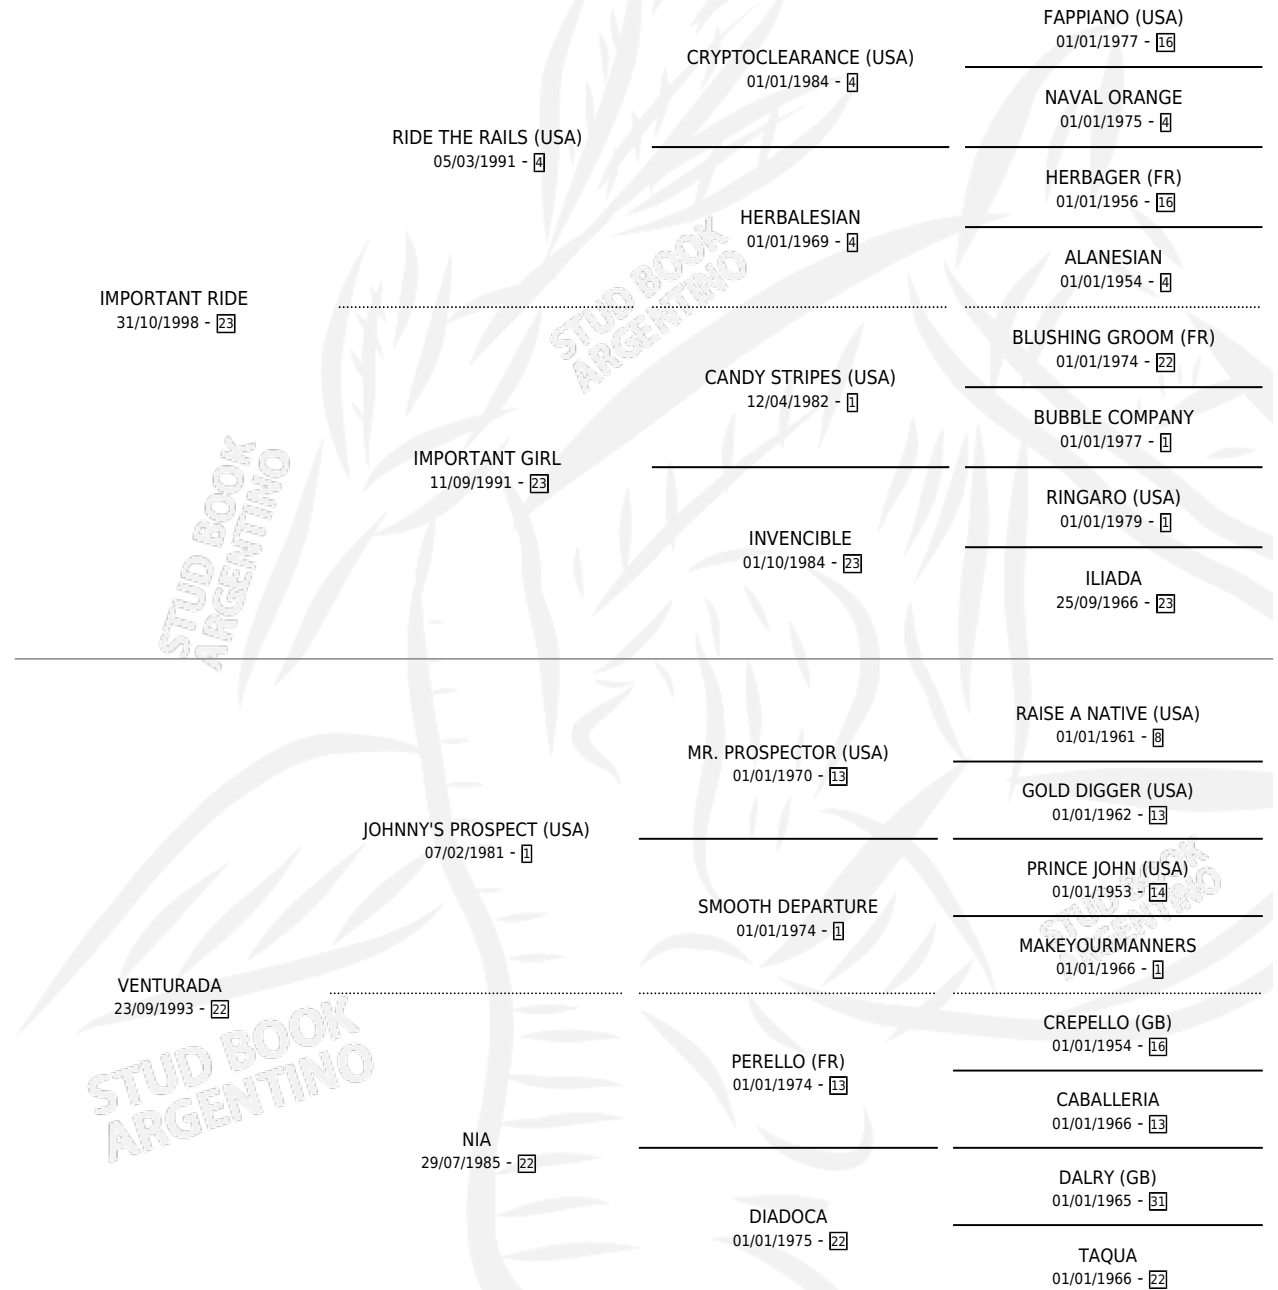

IMPORTANT VENTAL

por **IMPORTANT RIDE** y **VENTURADA** por **JOHNNY'S PROSPECT (USA)**

Argentina · Hembra · Zaino · SP · 29/08/2013
Familia 22-a · Volumen 41

ESTADO

TIPIFICACIÓN SANGUÍNEA	X
TIPIFICACIÓN POR ADN	X
PASAPORTE	X
IDENTIFICACIÓN POR MICROCHIP	X
REPRODUCTOR	X

Lugar de nacimiento: El Cartujo

Criador: El Cartujo

PEDIGREE